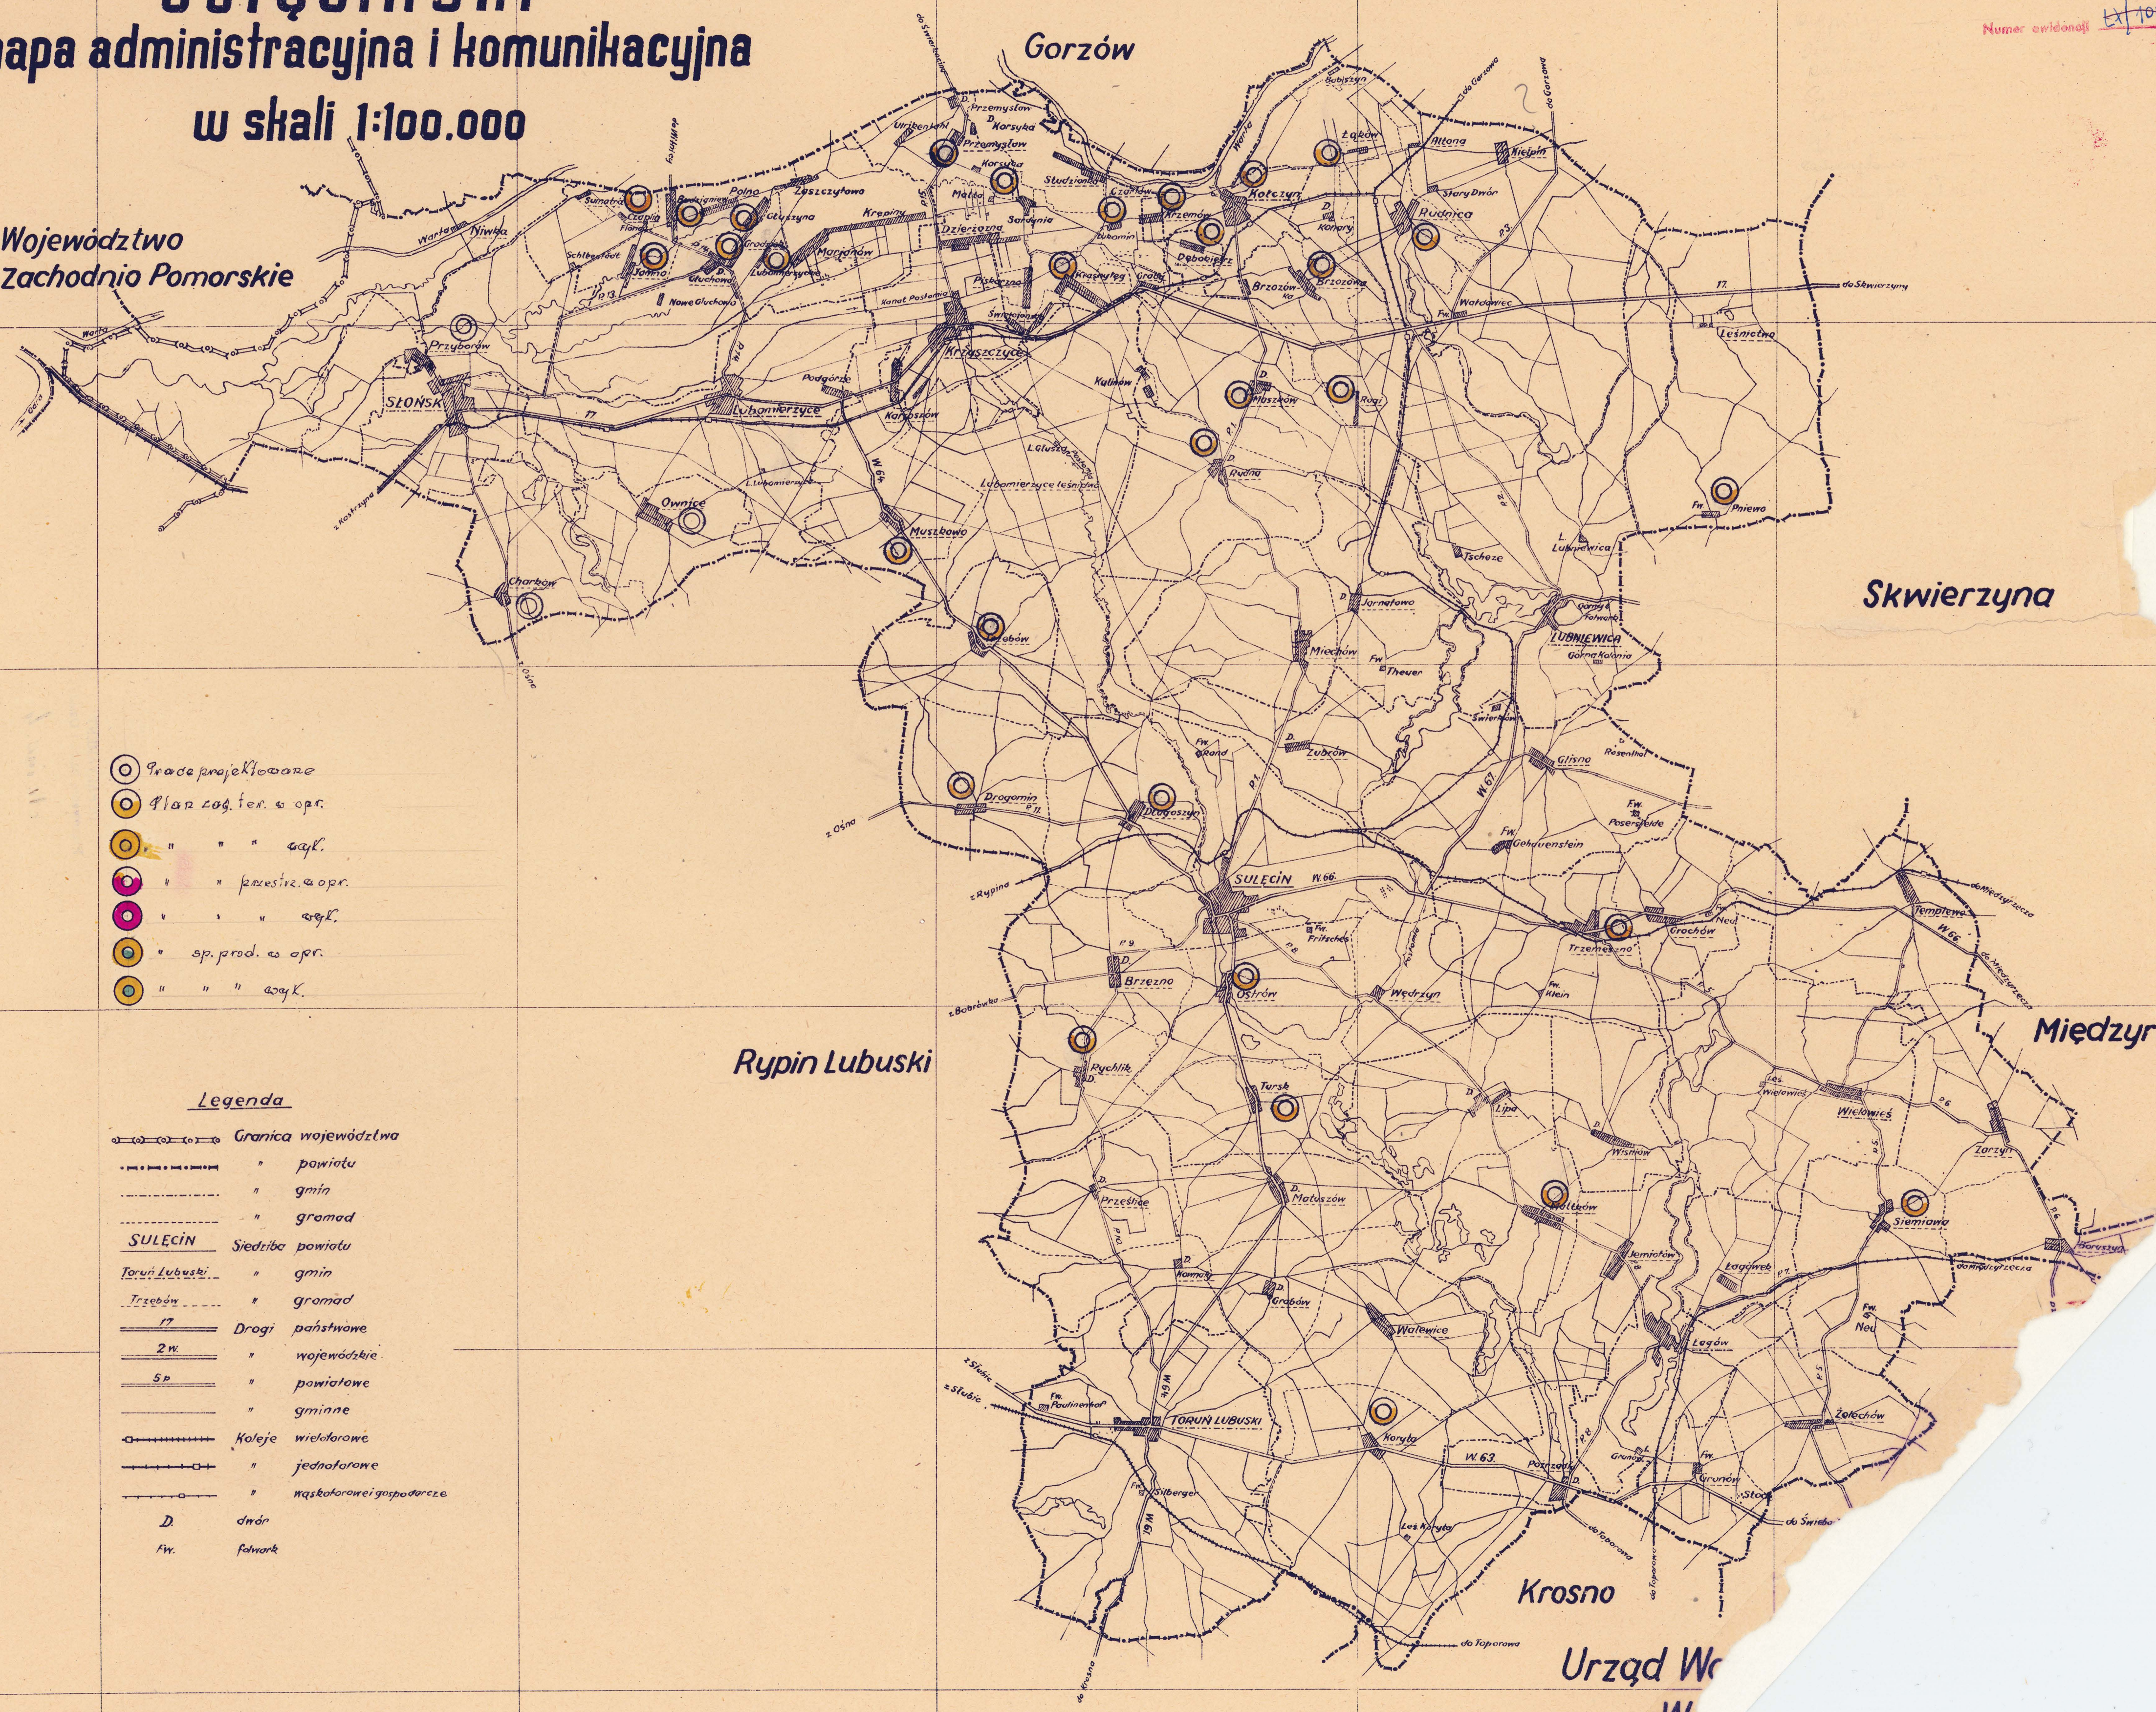

Powiat Suleciński

mapa administracyjna i komunikacyjna

w skali 1:100.000

Województwo Zachodnio Pomorskie

- Prace projektowane
- Plan zag. ter. w opr.
- " " " ogł.
- " " " parast. w opr.
- " " " ogł.
- " sp. prod. w opr.
- " " " ogł.

Legenda

- Granica województwa
- " powiatu
- " gmin
- " gromad
- SULECIN** Siedziba powiatu
- Toruń Lubuski** " gmin
- Trzebow** " gromad
- 17 Drogi państwowe
- 2 W " wojewódzkie
- 5 P " powiatowe
- " gminne
- Kolej wielotorowe
- " jedno torowe
- " wąskotorowe i gospodarcze
- D. dnr
- Fw. folwark