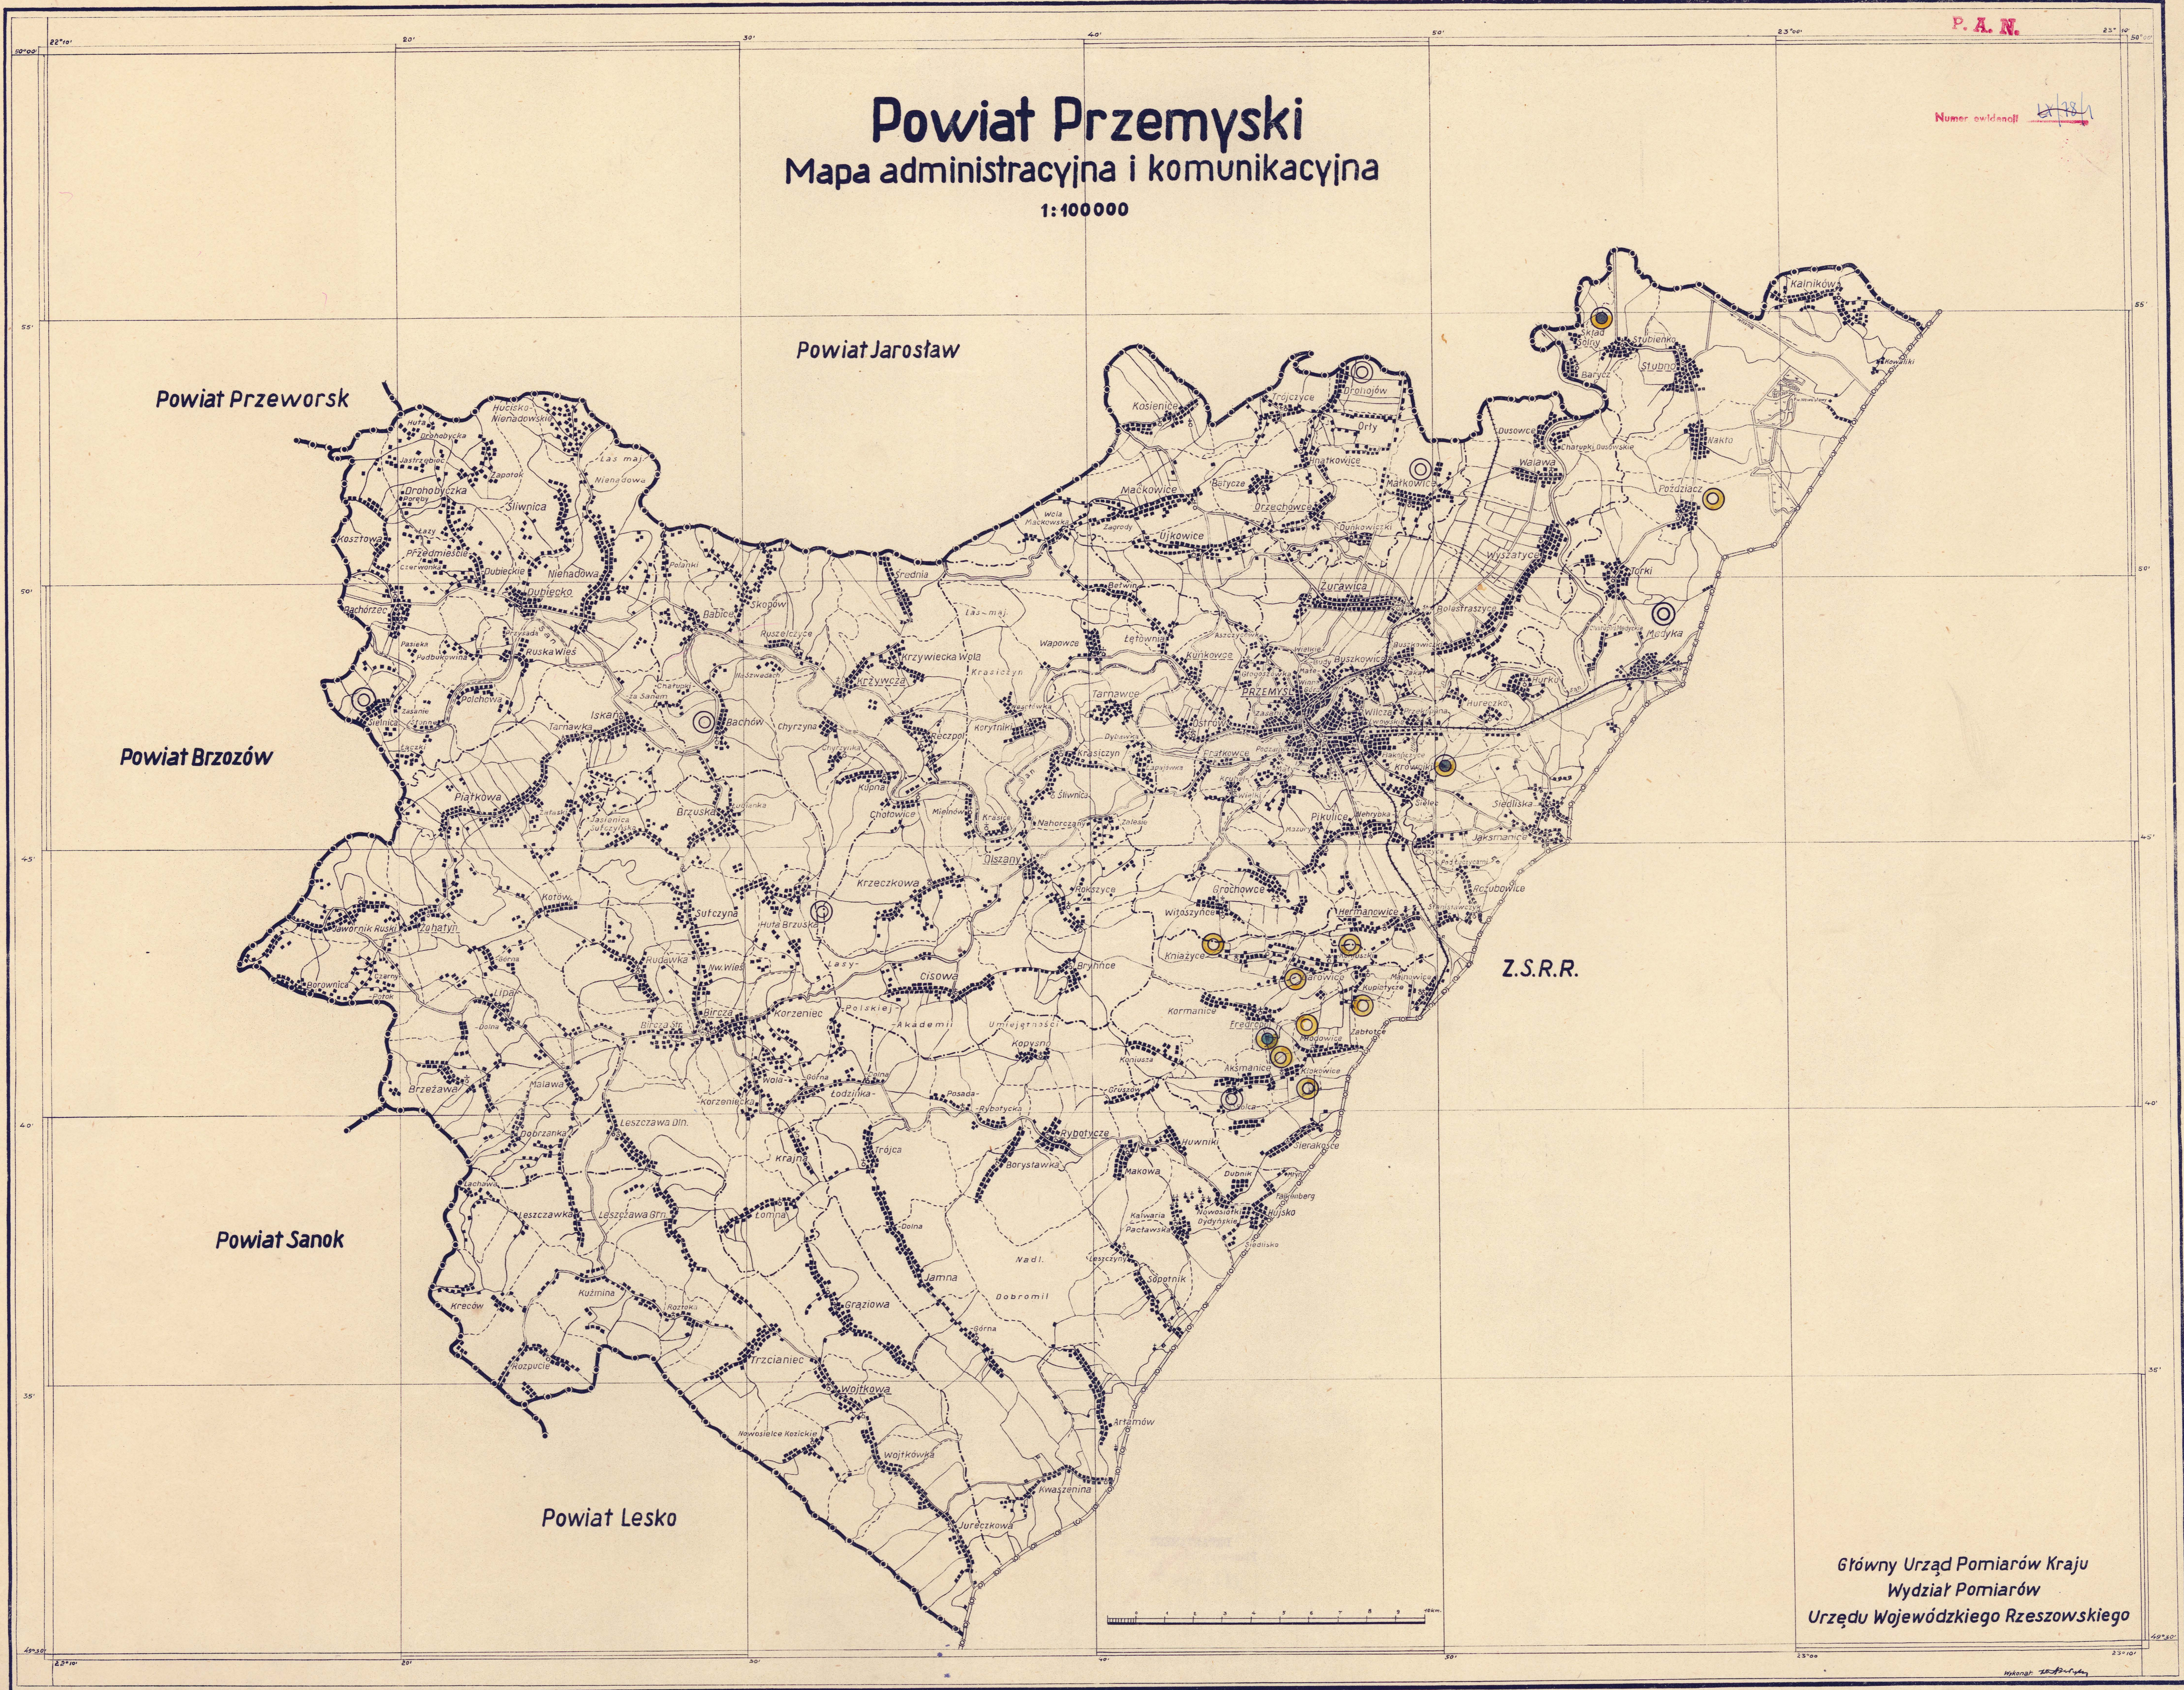

Powiat Przemyski

Mapa administracyjna i komunikacyjna

1:100000

Główny Urząd Pomiarów Kraju
Wydział Pomiarów
Urzędu Wojewódzkiego Rzeszowskiego

Zaewidencjonowano
w ks. inwent. 4 1981 r. 855

KOMISJA DO SPRAW
URBANISTYCZNYCH I ARCHITEKTURY
Urząd Wojewódzki w Rzeszowie

Główny Urząd Pomiarów Kraju
Główny Archiwum Miasteczka
ZEWIDENCJONOWANO

4981971
464816
02.4 R/W
38332