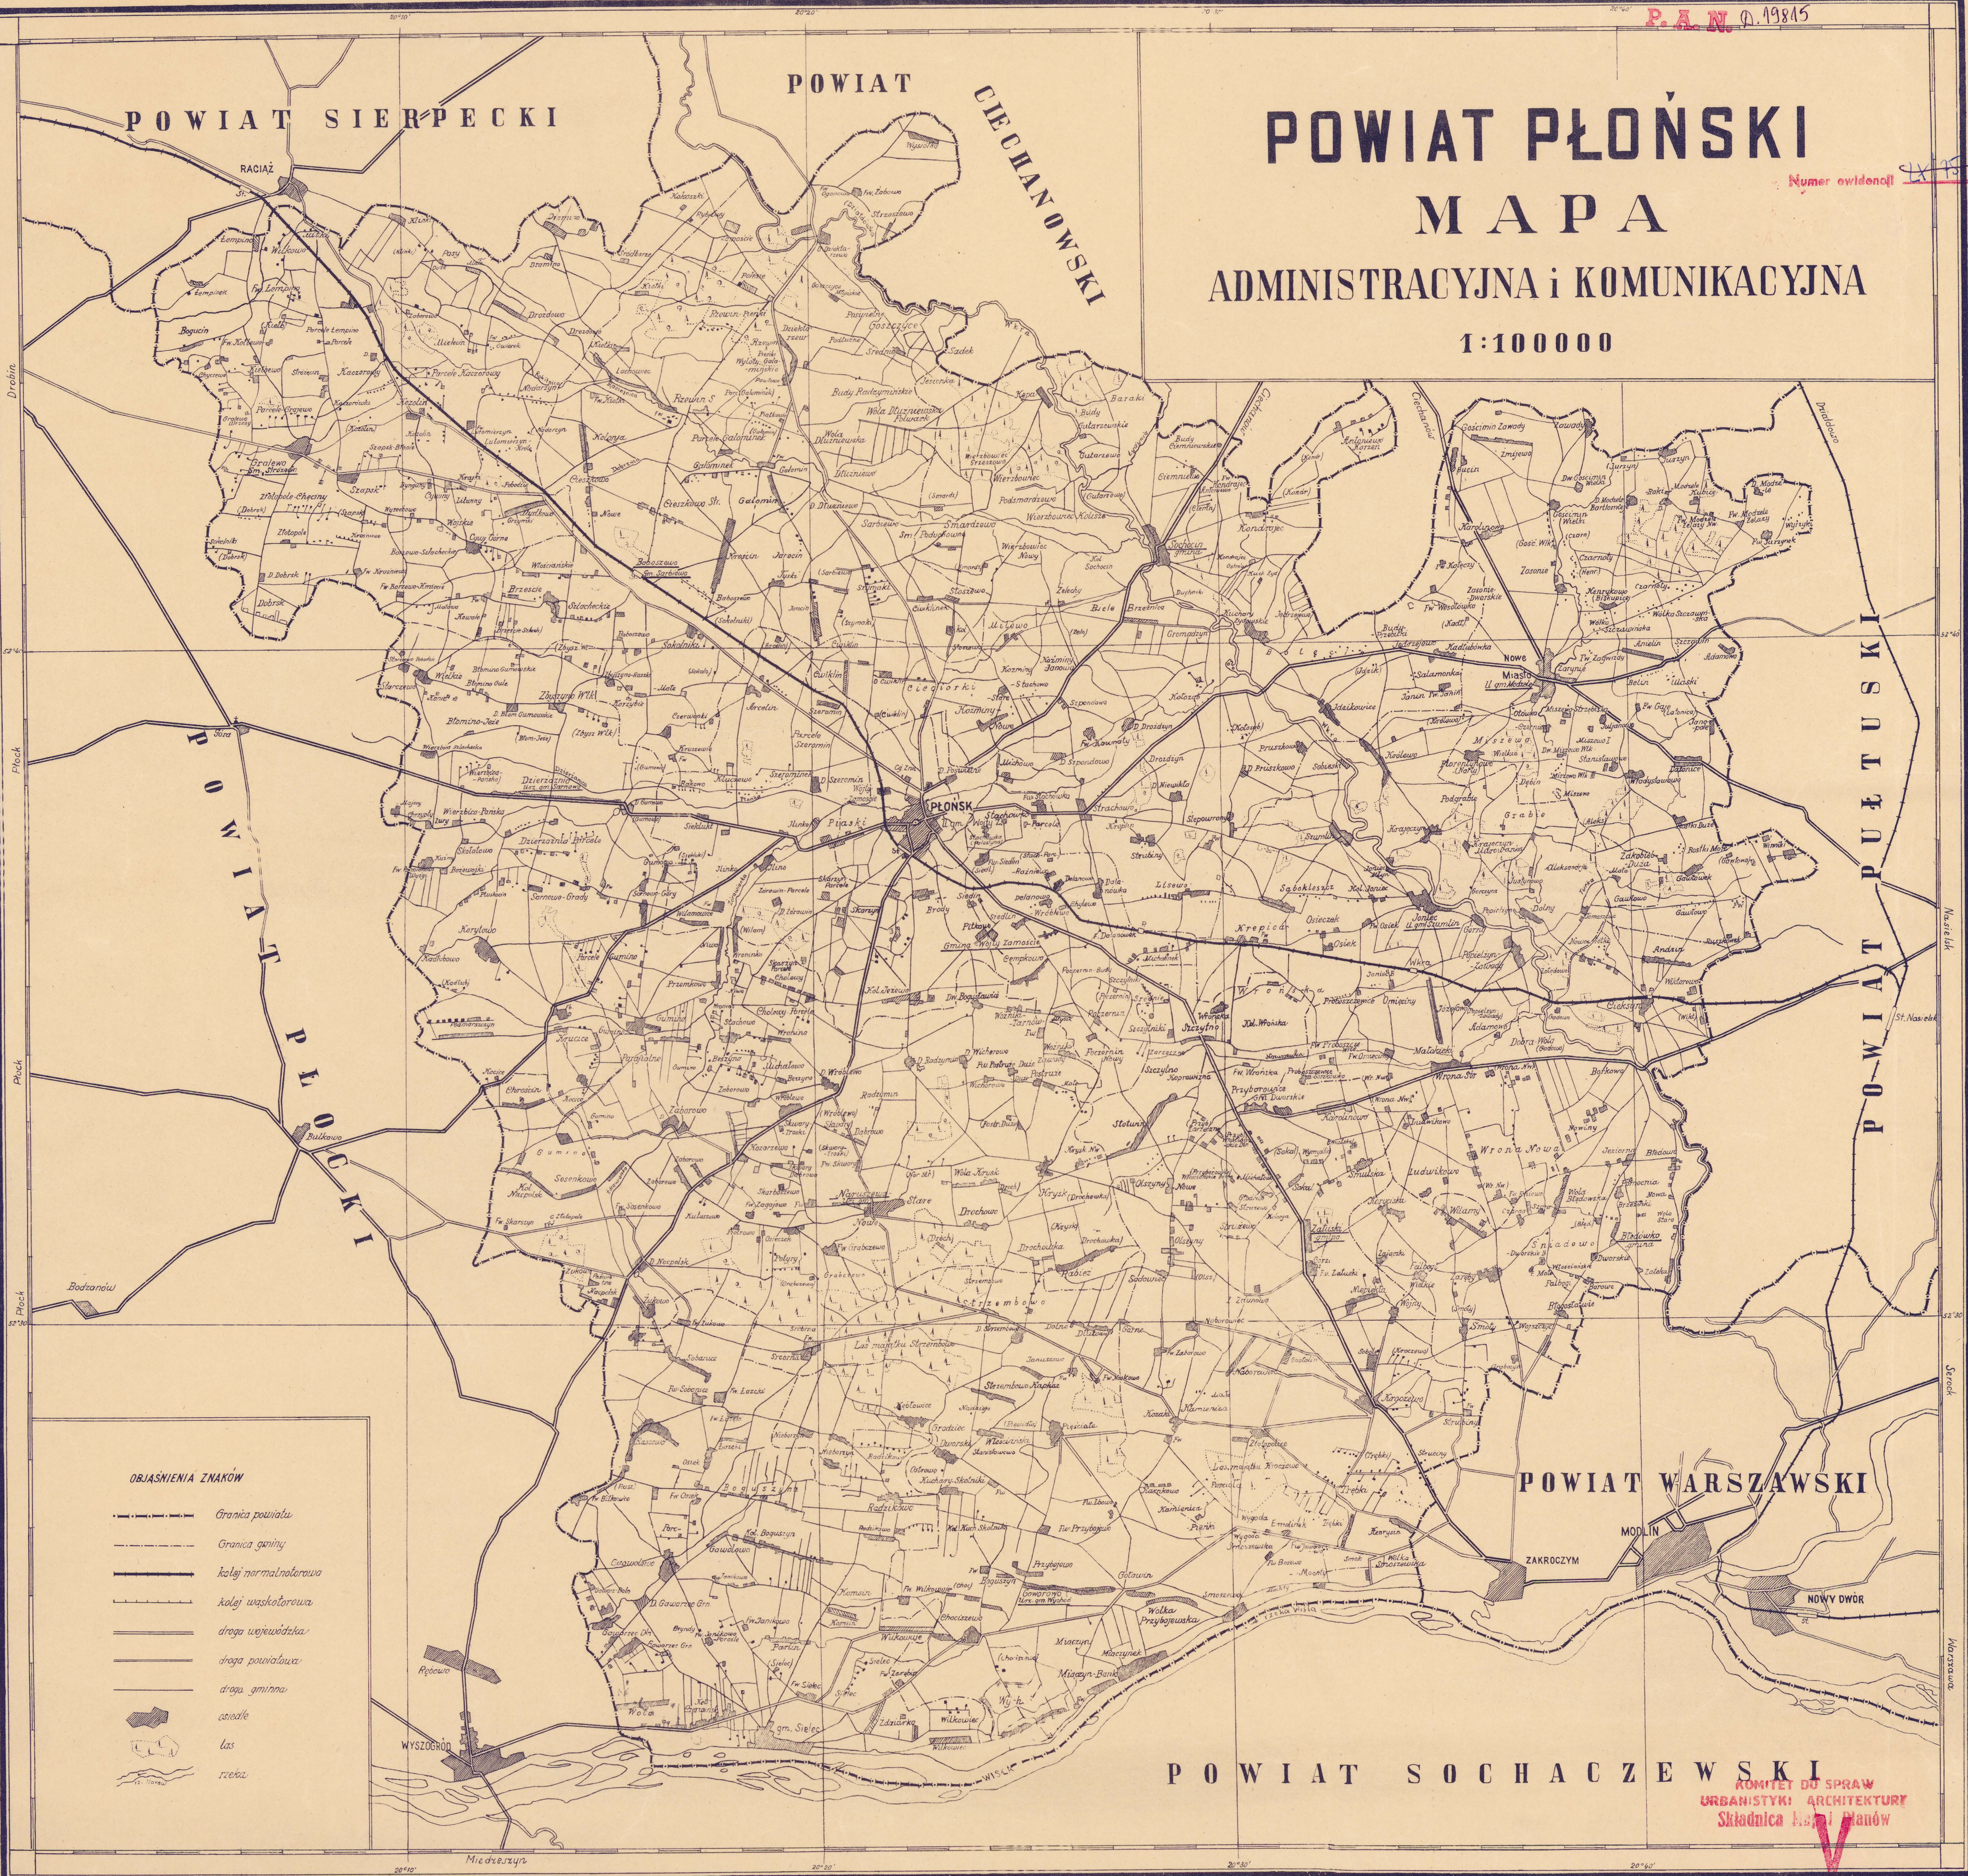

POWIAT SIERPECKI

POWIAT

CIECHANOWSKI

POWIAT PŁOŃSKI

MAPA

ADMINISTRACYJNA I KOMUNIKACYJNA

1:100000

Numer ewidencyjny

OBJAŚNIENIA ZNAKÓW

- Granica powiatu
- Granica gminy
- kolej normalna
- kolej wąskotorowa
- droga wojewódzka
- droga powiatowa
- droga gminna
- osiedle
- las
- rzeka

POWIAT WARSZAWSKI

POWIAT SOCHACZEWSKI