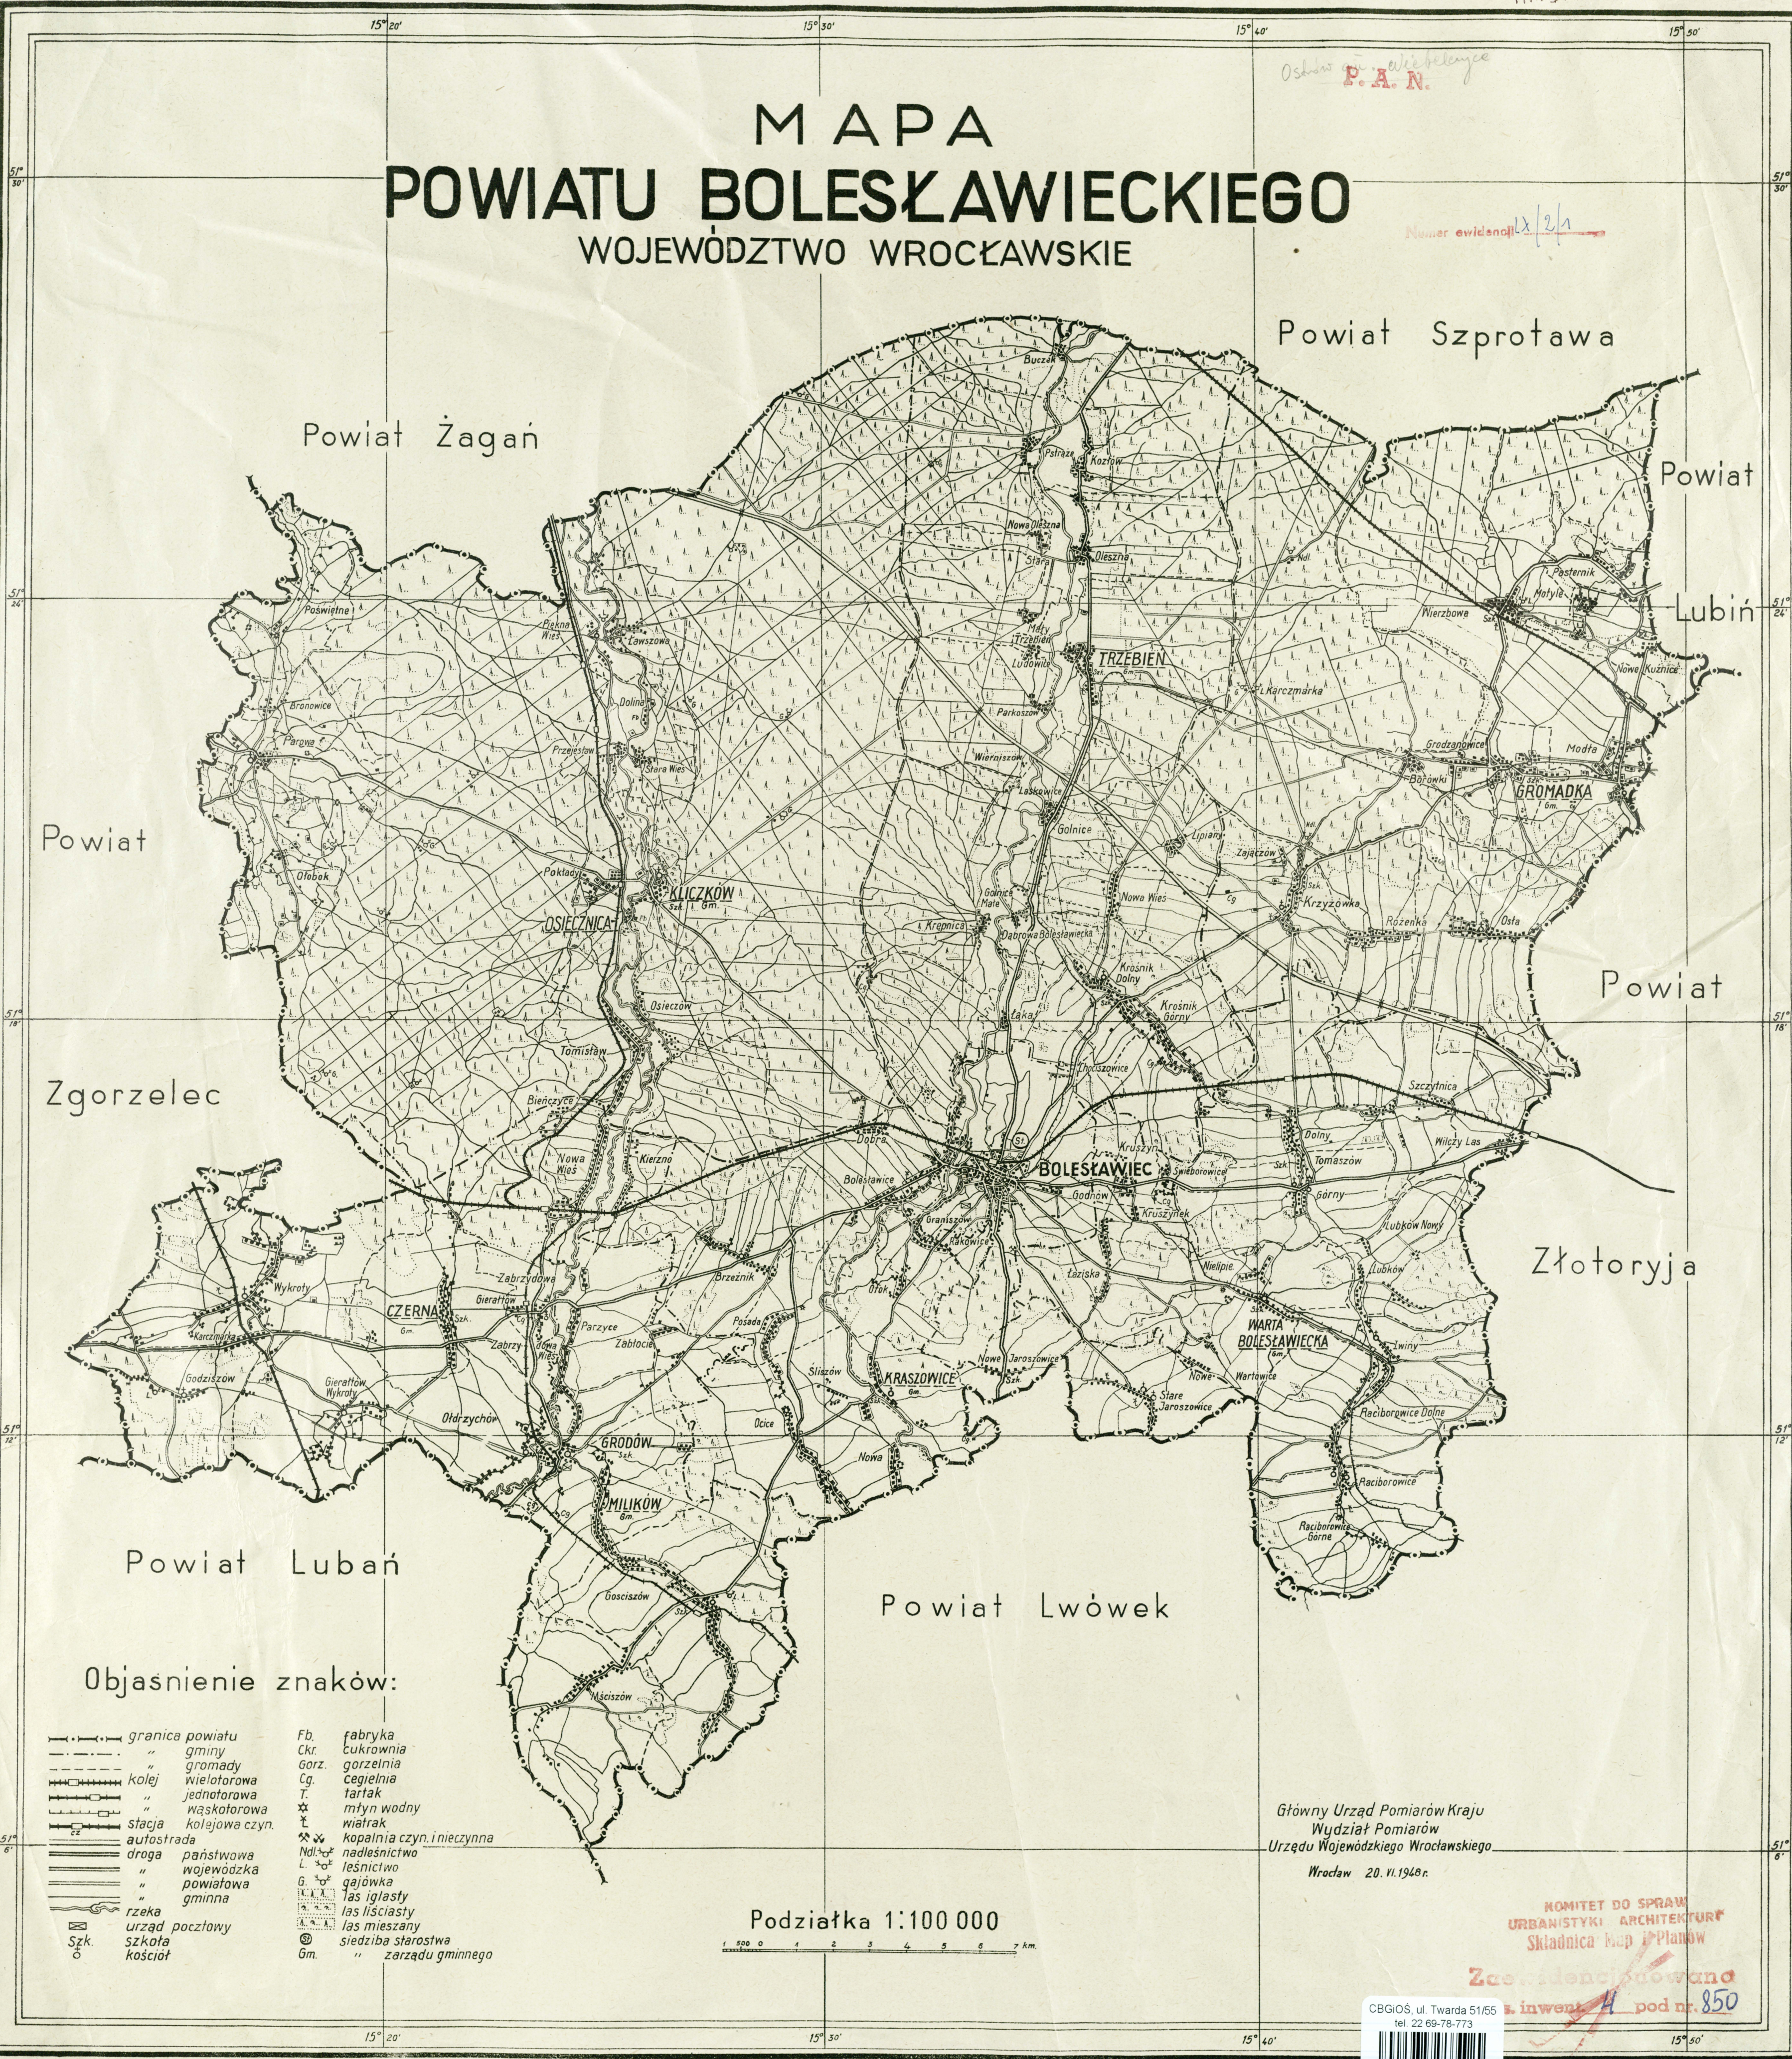

M A P A POWIATU BOLESŁAWIECKIEGO WOJEWÓDZTWO WROCŁAWSKIE

Ośrodek P.A.N.

Numer ewidencyjny 12/2/1

Powiat

Powiat Żagań

Powiat Szprotawa

Powiat

Lubin

Powiat

Zgorzelec

Złotoryja

Powiat Lubań

Powiat Lwówek

Objasnienie znaków:

- granica powiatu
- " gminy
- " gromady
- kolej wielotorowa
- " jednotorowa
- " wąskotorowa
- stacja kolejowa czyn.
- autostrada
- droga państwowa
- " wojewódzka
- " powiatowa
- " gminna
- rzeka
- urząd pocztowy
- Szk. kościół
- Fb. fabryka
- Ckr. cukrownia
- gorz. gorzelnia
- Cg. cegielnia
- T. tartak
- * młyn wodny
- ☼ wiatrak
- ☼ kopalnia czyn. i nieczynna
- Ndl. nadleśnictwo
- L. leśnictwo
- G. gajówka
- ☼ las iglasty
- ☼ las liściasty
- ☼ las mieszany
- ☼ siedziba starostwa
- ☼ " zarządu gminnego