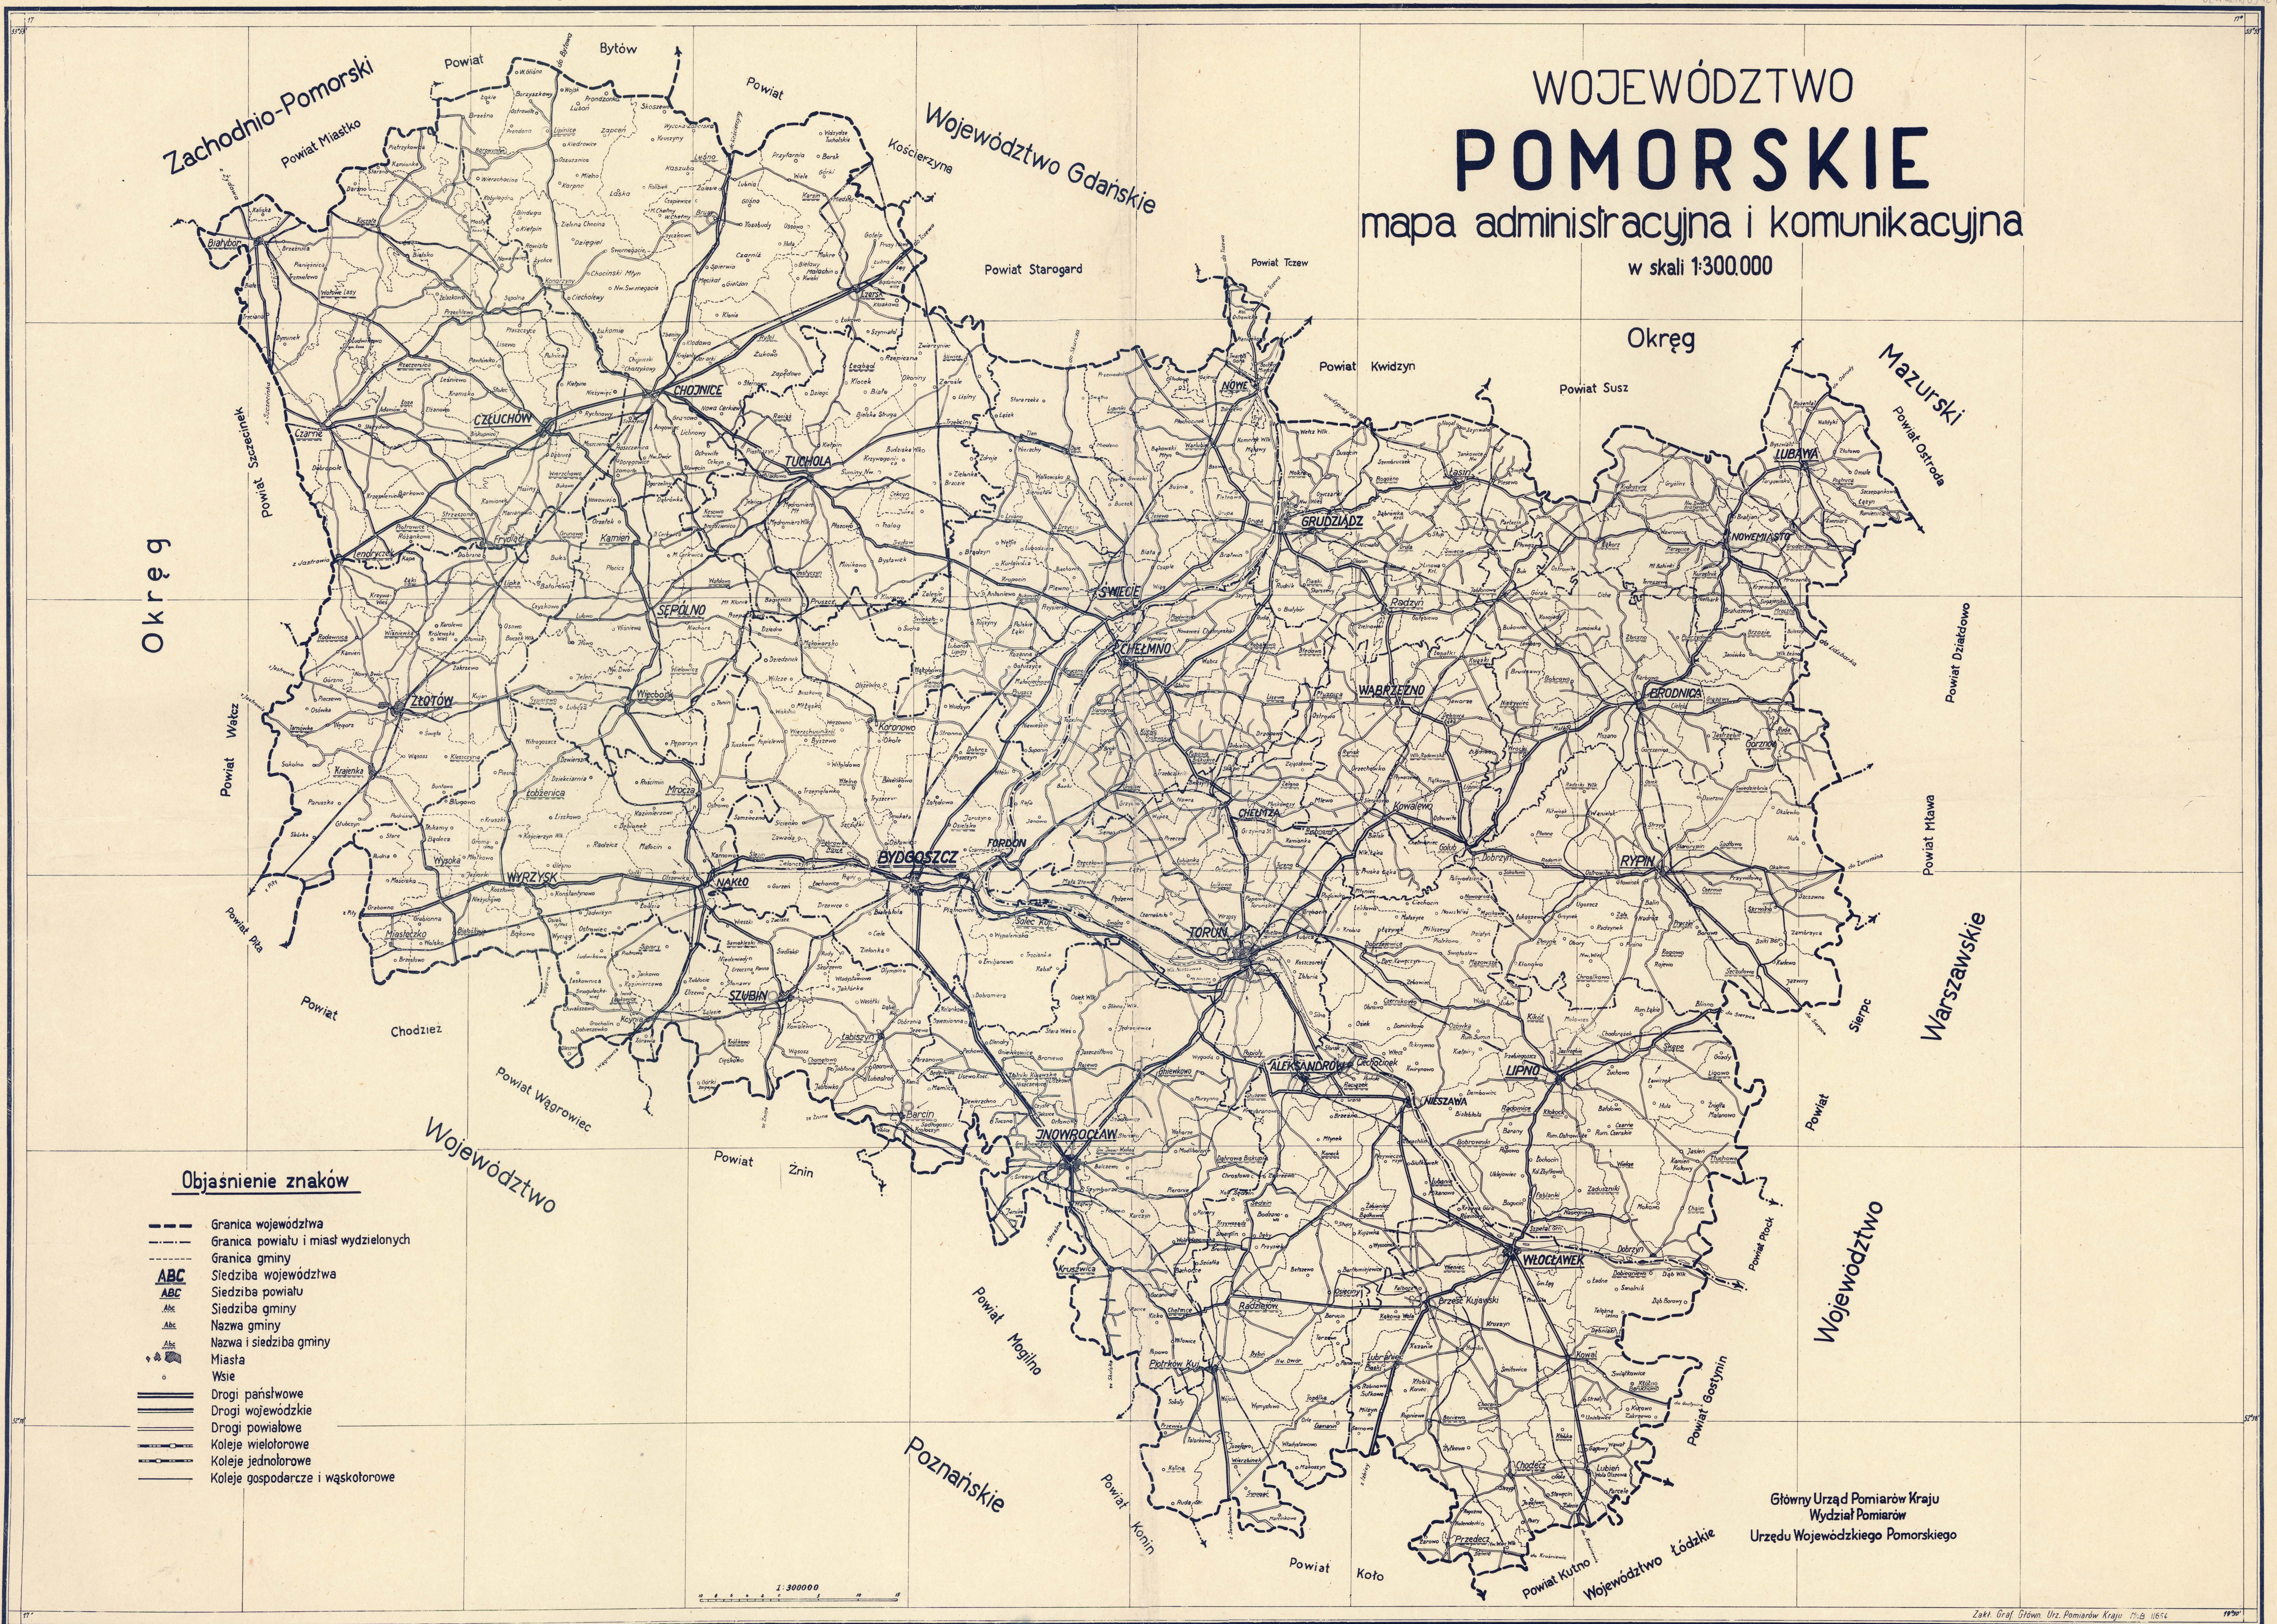

# WOJEWÓDZTWO POMORSKIE

mapa administracyjna i komunikacyjna  
w skali 1:300.000

**Objaśnienie znaków**

- Granica województwa
- - - Granica powiatu i miast wydzielonych
- Granica gminy
- ABC Siedziba województwa
- ABC Siedziba powiatu
- Abc Siedziba gminy
- Abc Nazwa gminy
- Abc Nazwa i siedziba gminy
- o Miasta
- o Wsie
- == Drogi państwowe
- == Drogi wojewódzkie
- == Drogi powiatowe
- == Koleje wielotorowe
- == Koleje jednotorowe
- == Koleje gospodarcze i wąskotorowe

1:300000

Główny Urząd Pomiarów Kraju  
Wydział Pomiarów  
Urzędu Wojewódzkiego Pomorskiego