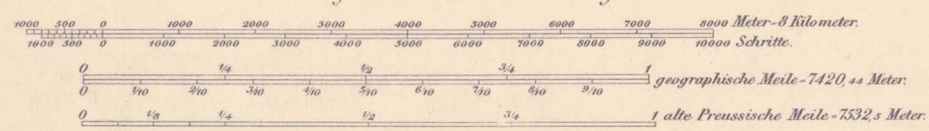

- ① Kreis Allenstein, Königreich Preussen.
- ⑮ „ Neidenburg, Regierungs-Bezirk Allenstein.
- ⑯ „ Ortelsburg, „
- ⑳ „ Sensburg, „

Aufgelegt 1915.

Aufgenommen von der Topogr. Abteilung des Königl. Preuss. Generalstabs 1869.
 (Neue Ausgabe 1880)
 Maßstab 100 000 der natürl. Länge.

Die Zahlen geben die Höhen über Normal-Null in Metern an.
 Im Gradnetz der Landesaufnahme liegt Greenwich 17° 39' 57,6
 östlich von Ferro.