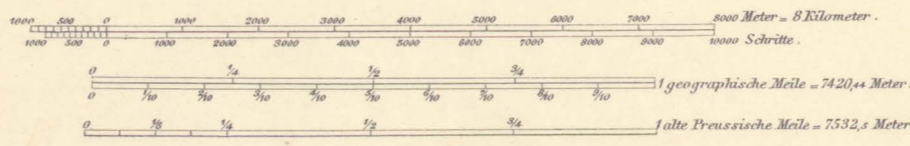

P. A. N.   
 U. W.   
 (Red stamp with a diagonal line through it)

34/30

1 Kreis Allenstein,   
 17 Osterode,   
 50 Löbau,   
 Königsreich Preussen:   
 Regierungs-Bezirk Allenstein,   
 Marienwerder.

Herausgegeben von der Kartogr. Abteilung der k. Preuss. Landes-Aufnahme 1875.   
 (Neue Ausgabe 1880.)   
 Maßstab 100 000 der natürl. Länge.

Die Zahlen geben die Höhen über Normal-Null in Metern an.   
 Im Gaußnetz der Landesaufnahme liegt Greenwich 17° 39' 57" östlich von Ferro.

Aufgenommen v. Kgl. Pr. Generalstabe 1869-71.   
 Aufgedruckt 1915.