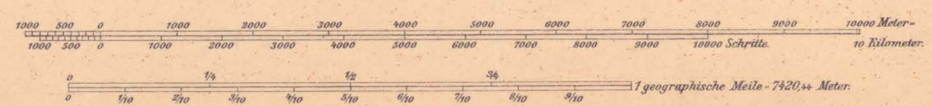

Herausgegeben von der Kartogr. Abtheilung der Kgl. Preuss. Landes-Aufnahme 1902.

Mafstab 1:100,000 der natürl. Länge.

Die Zahlen geben die Höhen über Normal Null in Metern an. Im Gradnetz der Landesaufnahme liegt Greenwich 17.39.57 östlich von Ferro.

Aufgenommen von der Topogr. Abtheilung der Kgl. Preuss. Landes-Aufnahme 1898. Einzelne Nachträge 1902.