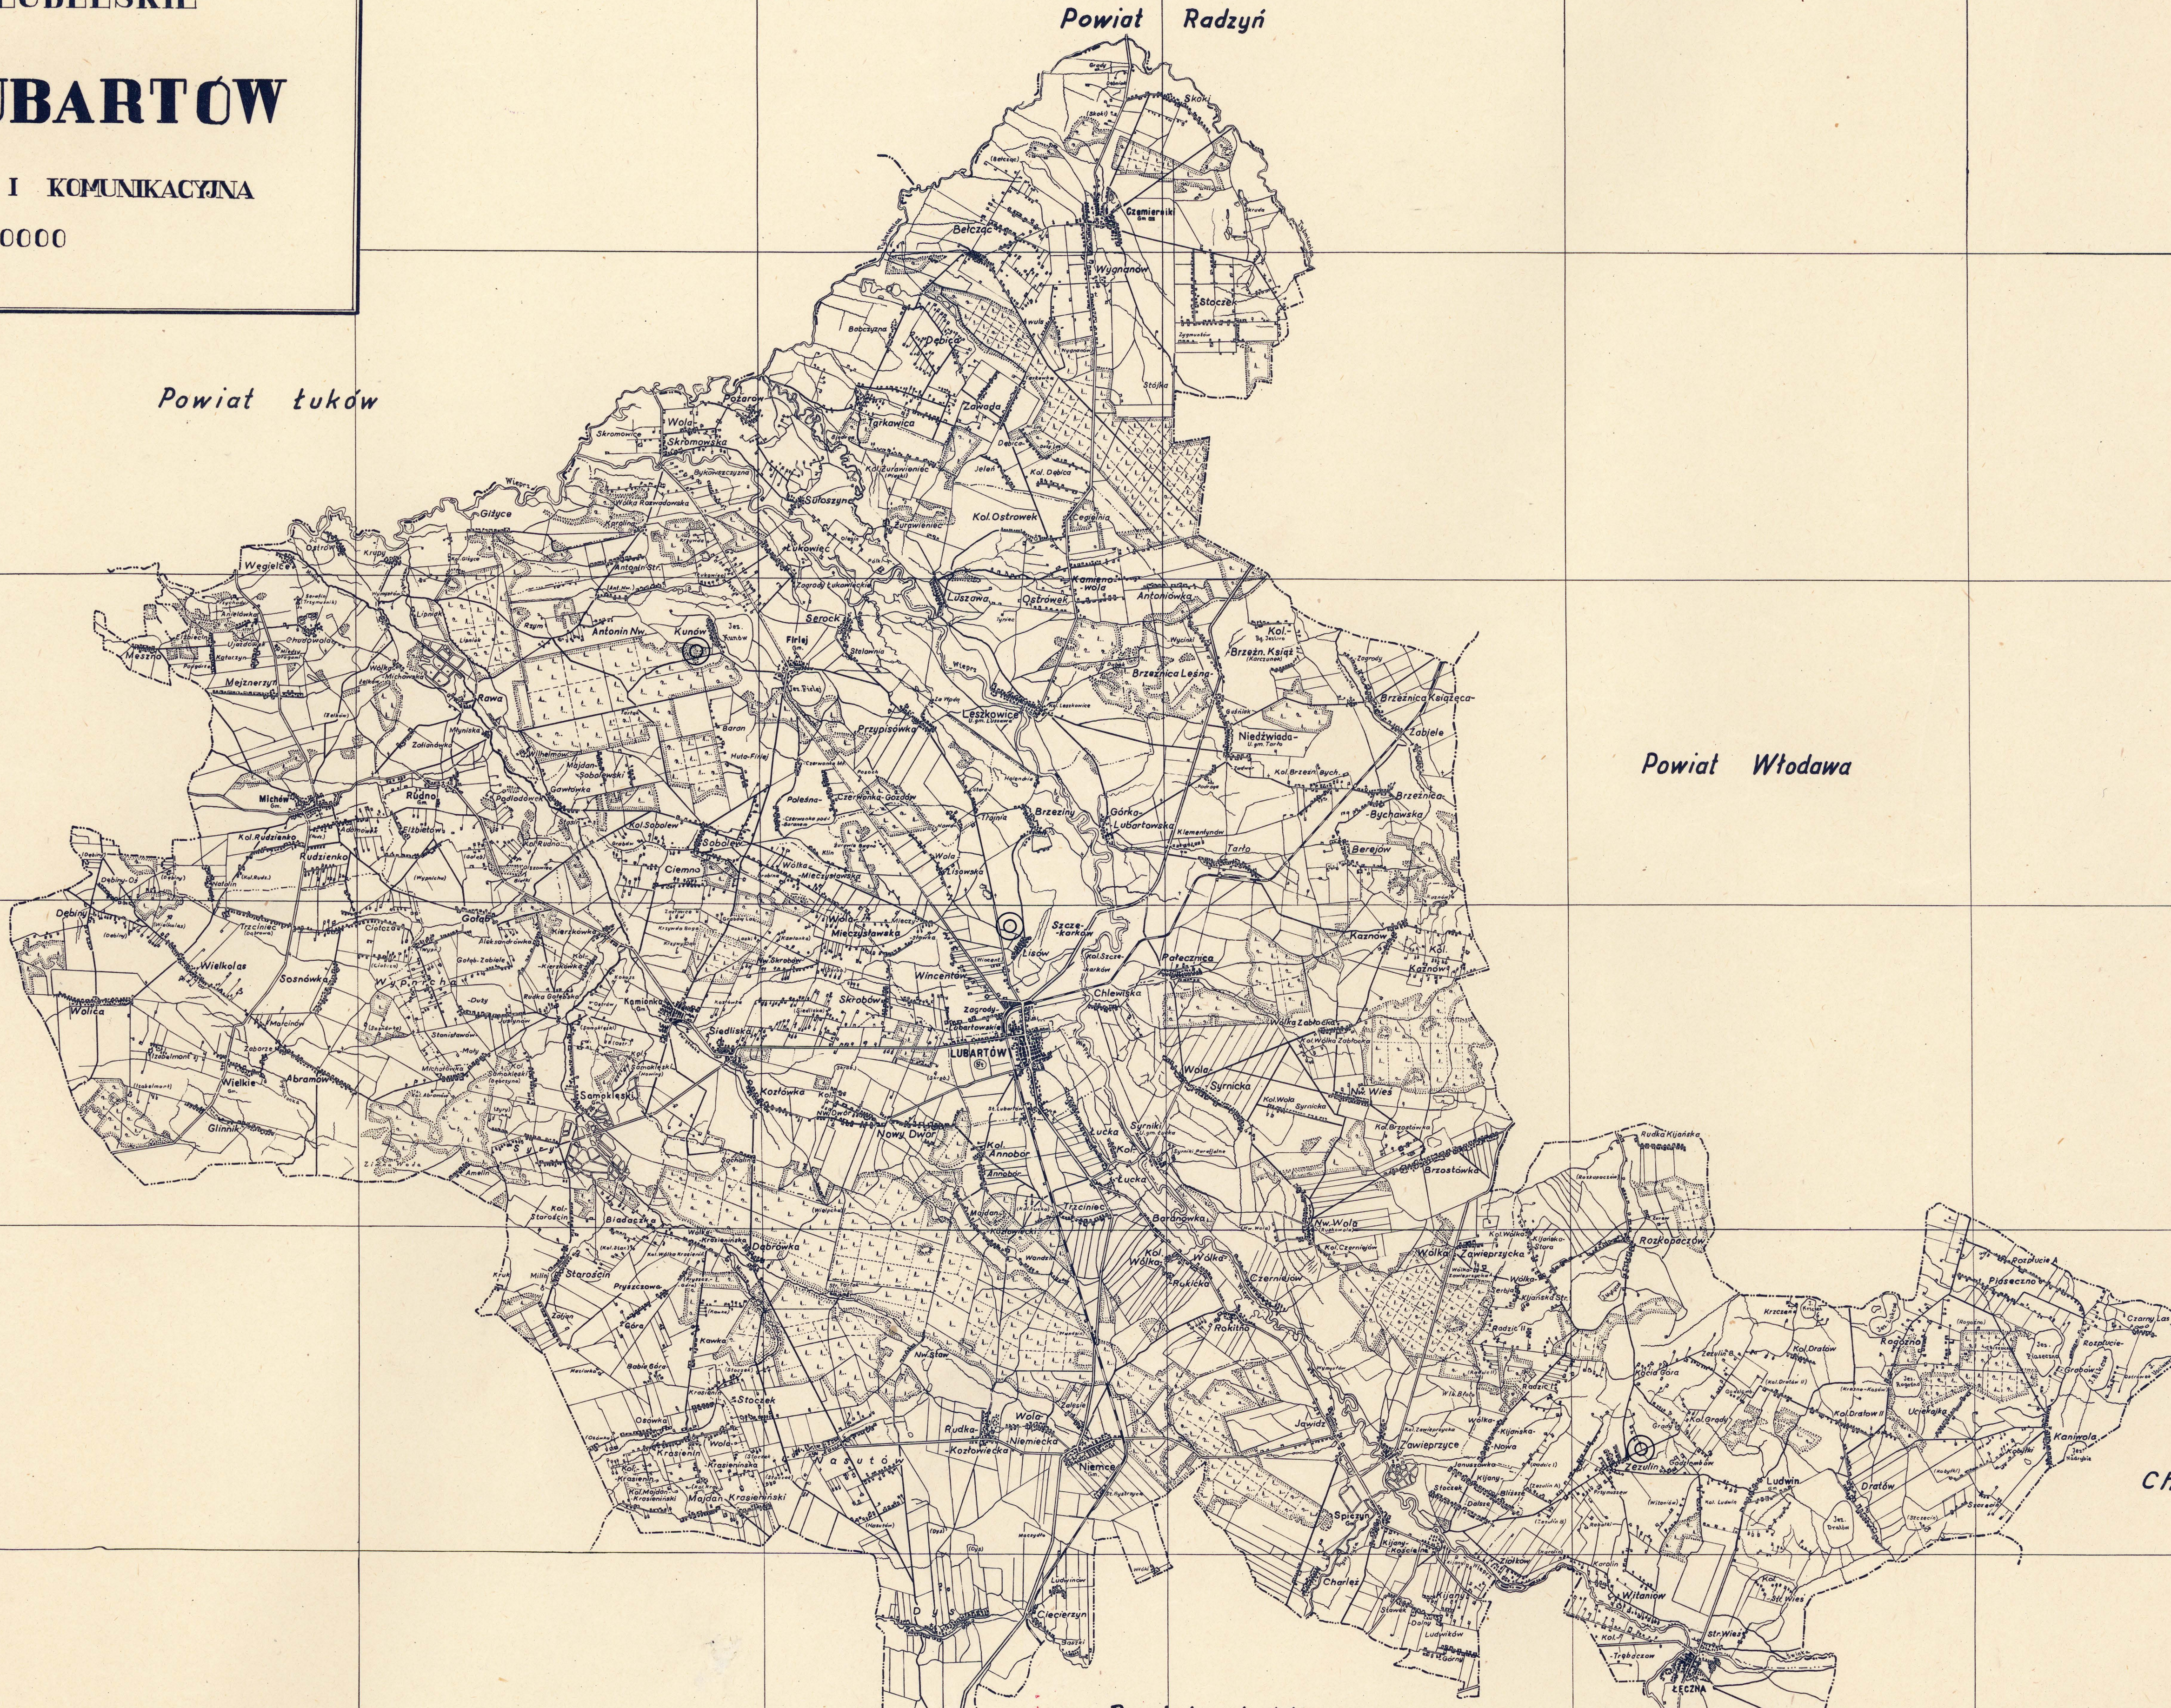

WOJEWÓDZTWO LUBELSKIE POWIAT LUBARTÓW

MAPA ADMINISTRACYJNA I KOMUNIKACYJNA

SKALA 1:100000

Wies Pkowska gm. Niska 20/100000 1:100000

- Oznaczenia:**
- Granica państwa
 - Granica województwa
 - Granica powiatu
 - Granica gminy
 - Kolej jednotorowa
 - Kolej wąskotorowa
 - Kolejka gospodarcza
 - Szosa I i II klasy, trakty
 - Droga wiejska
 - Droga gospodarcza
 - ~ Rzeki i rowy
 - ⊙ Jeziora i stawy
 - Las iglasty i dukty
 - Las liściasty
 - Las mieszany
 - Miasta
 - Osiedla
 - Pojedyncze domki (kolonije)