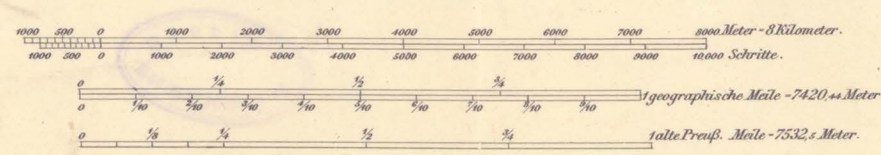

POUENE

Abdruckausgabe!

Karte des Deutschen Reiches.

191. Deutsch-Krone.

P. A. N.

C. 187/17

XXVIII/24/1

C. 187/17

- 46 Kreis Deutsch-Krone, Reg-Bez. Schneidemühl.
- 48 Flatow, Reg-Bez. Schneidemühl.
- 151 Naustettin, Reg-Bez. Köslin.
- 152 Dramburg, Reg-Bez. Köslin.

Aufgenommen von der Preuß. Landesaufnahme 1876.

Reichsamt für Landesaufnahme.

Herausgegeben von der Preussischen Landesaufnahme 1879.

Maßstab 1:200,000 der natürl. Länge.

Veretfältigungsrecht vorbehalten.

Die Zahlen geben die absoluten Höhen über dem Spiegel des Meeres an, und sind in Metern ausgedrückt. 100 Meter sind 318 alte Preuß. Duod. Fuß
 Im Gradnetz der Landesaufnahme liegt Greenwich 17.39576 ö. v. F.