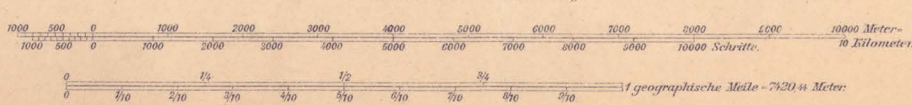

C 187/174

- Königreich Preußen:      Großherzogt. Oldenburg:
- ① Kreis Syke
  - XI Amt Delmenhorst
  - ② Diepholz, Reg. Bez. Hannover
  - XII Wildeshausen, Herzogt. Oldenburg
  - ③ Sulingen
  - XIII Vechta

Herausgegeben von der Kartogr. Abteilung der Egl. Preuß. Landesaufnahme 1902.

Maßstab 1:100,000 der natürl. Länge.

Die Zahlen geben die Höhen über Normal-Null in Metern an.  
 Im Gradnetz der Landesaufnahme liegt Greenwich 17° 39' 57,6  
 östlich von Ferro.