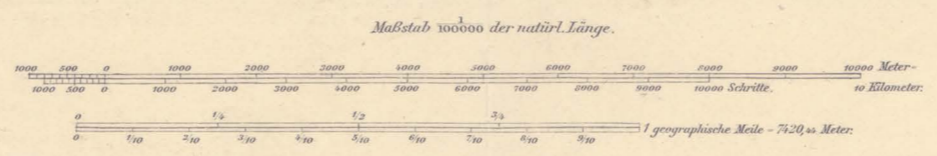

Herausgegeben von der Kartogr. Abteilung der Kgl. Preuß. Landesaufnahme 1896.

Die Zahlen geben die Höhen über Normal Null in Metern an.
 Im Gradnetz der Landesaufnahme liegt Greenwich 17° 39' 57" östlich von Ferro.

Aufgenommen von der Topogr. Abteilung der Kgl. Preuß. Landesaufnahme.
 Eisenbahnen nachgez. 1911.

Aufgedruckt 1914

Veröffentlichungs-Recht vorbehalten.