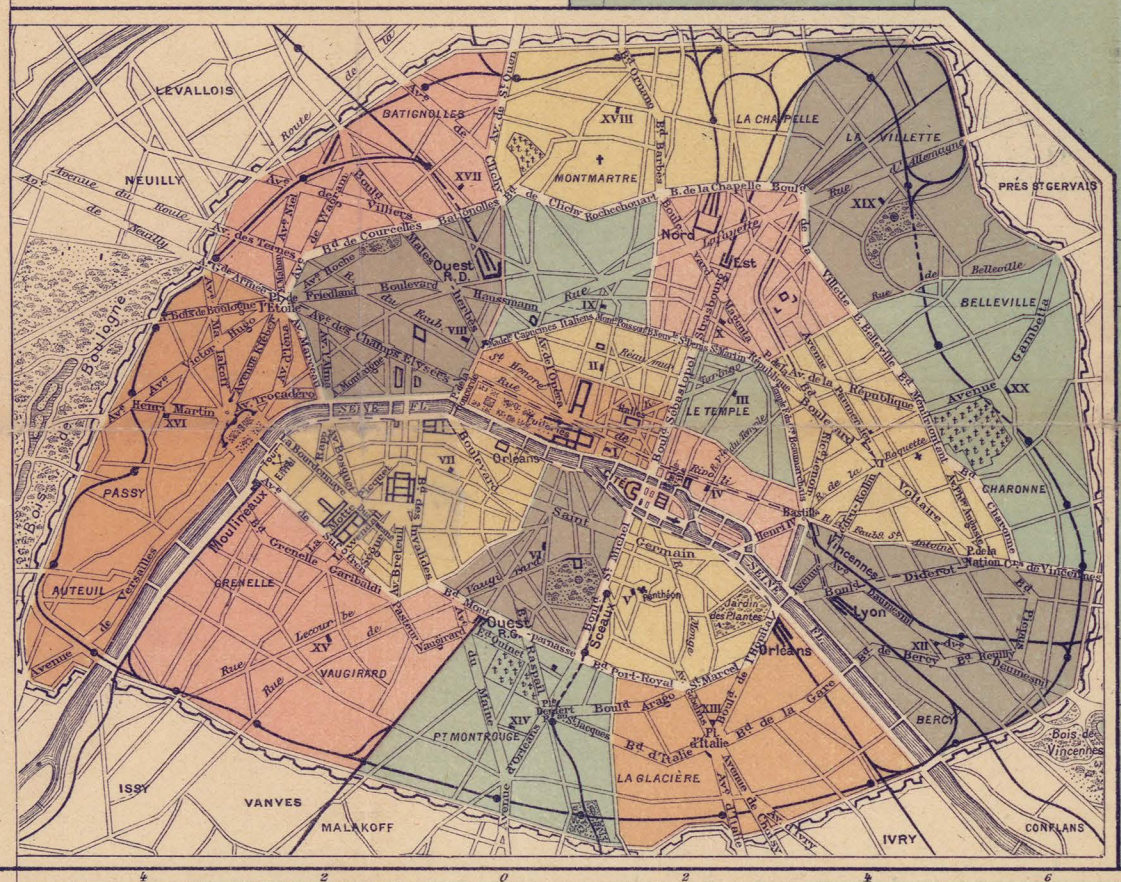

8.V.1919.

R.A.N. 3538

NOUVELLE CARTE
DE LA
FRANCE
indiquant
LES ROUTES, LES CHÛNS DE FER
LES STATIONS THERMALES ET BALNÉAIRES
d'après les documents les plus récents.

Légende

- Route nationale
- Chemins de fer
- Canal
- Capitale d'Etat
- Préfecture
- Sous-préfecture
- Commune
- Limite d'Etat
- de Département

Nota: Les stations thermales et balnéaires sont soulignées.
Les chiffres (125) placés près des préfectures indiquent en kilomètres les distances routières.

Echelle de 1:800,000

Échelle de 1:800,000

Imp. Deffroy - Paris