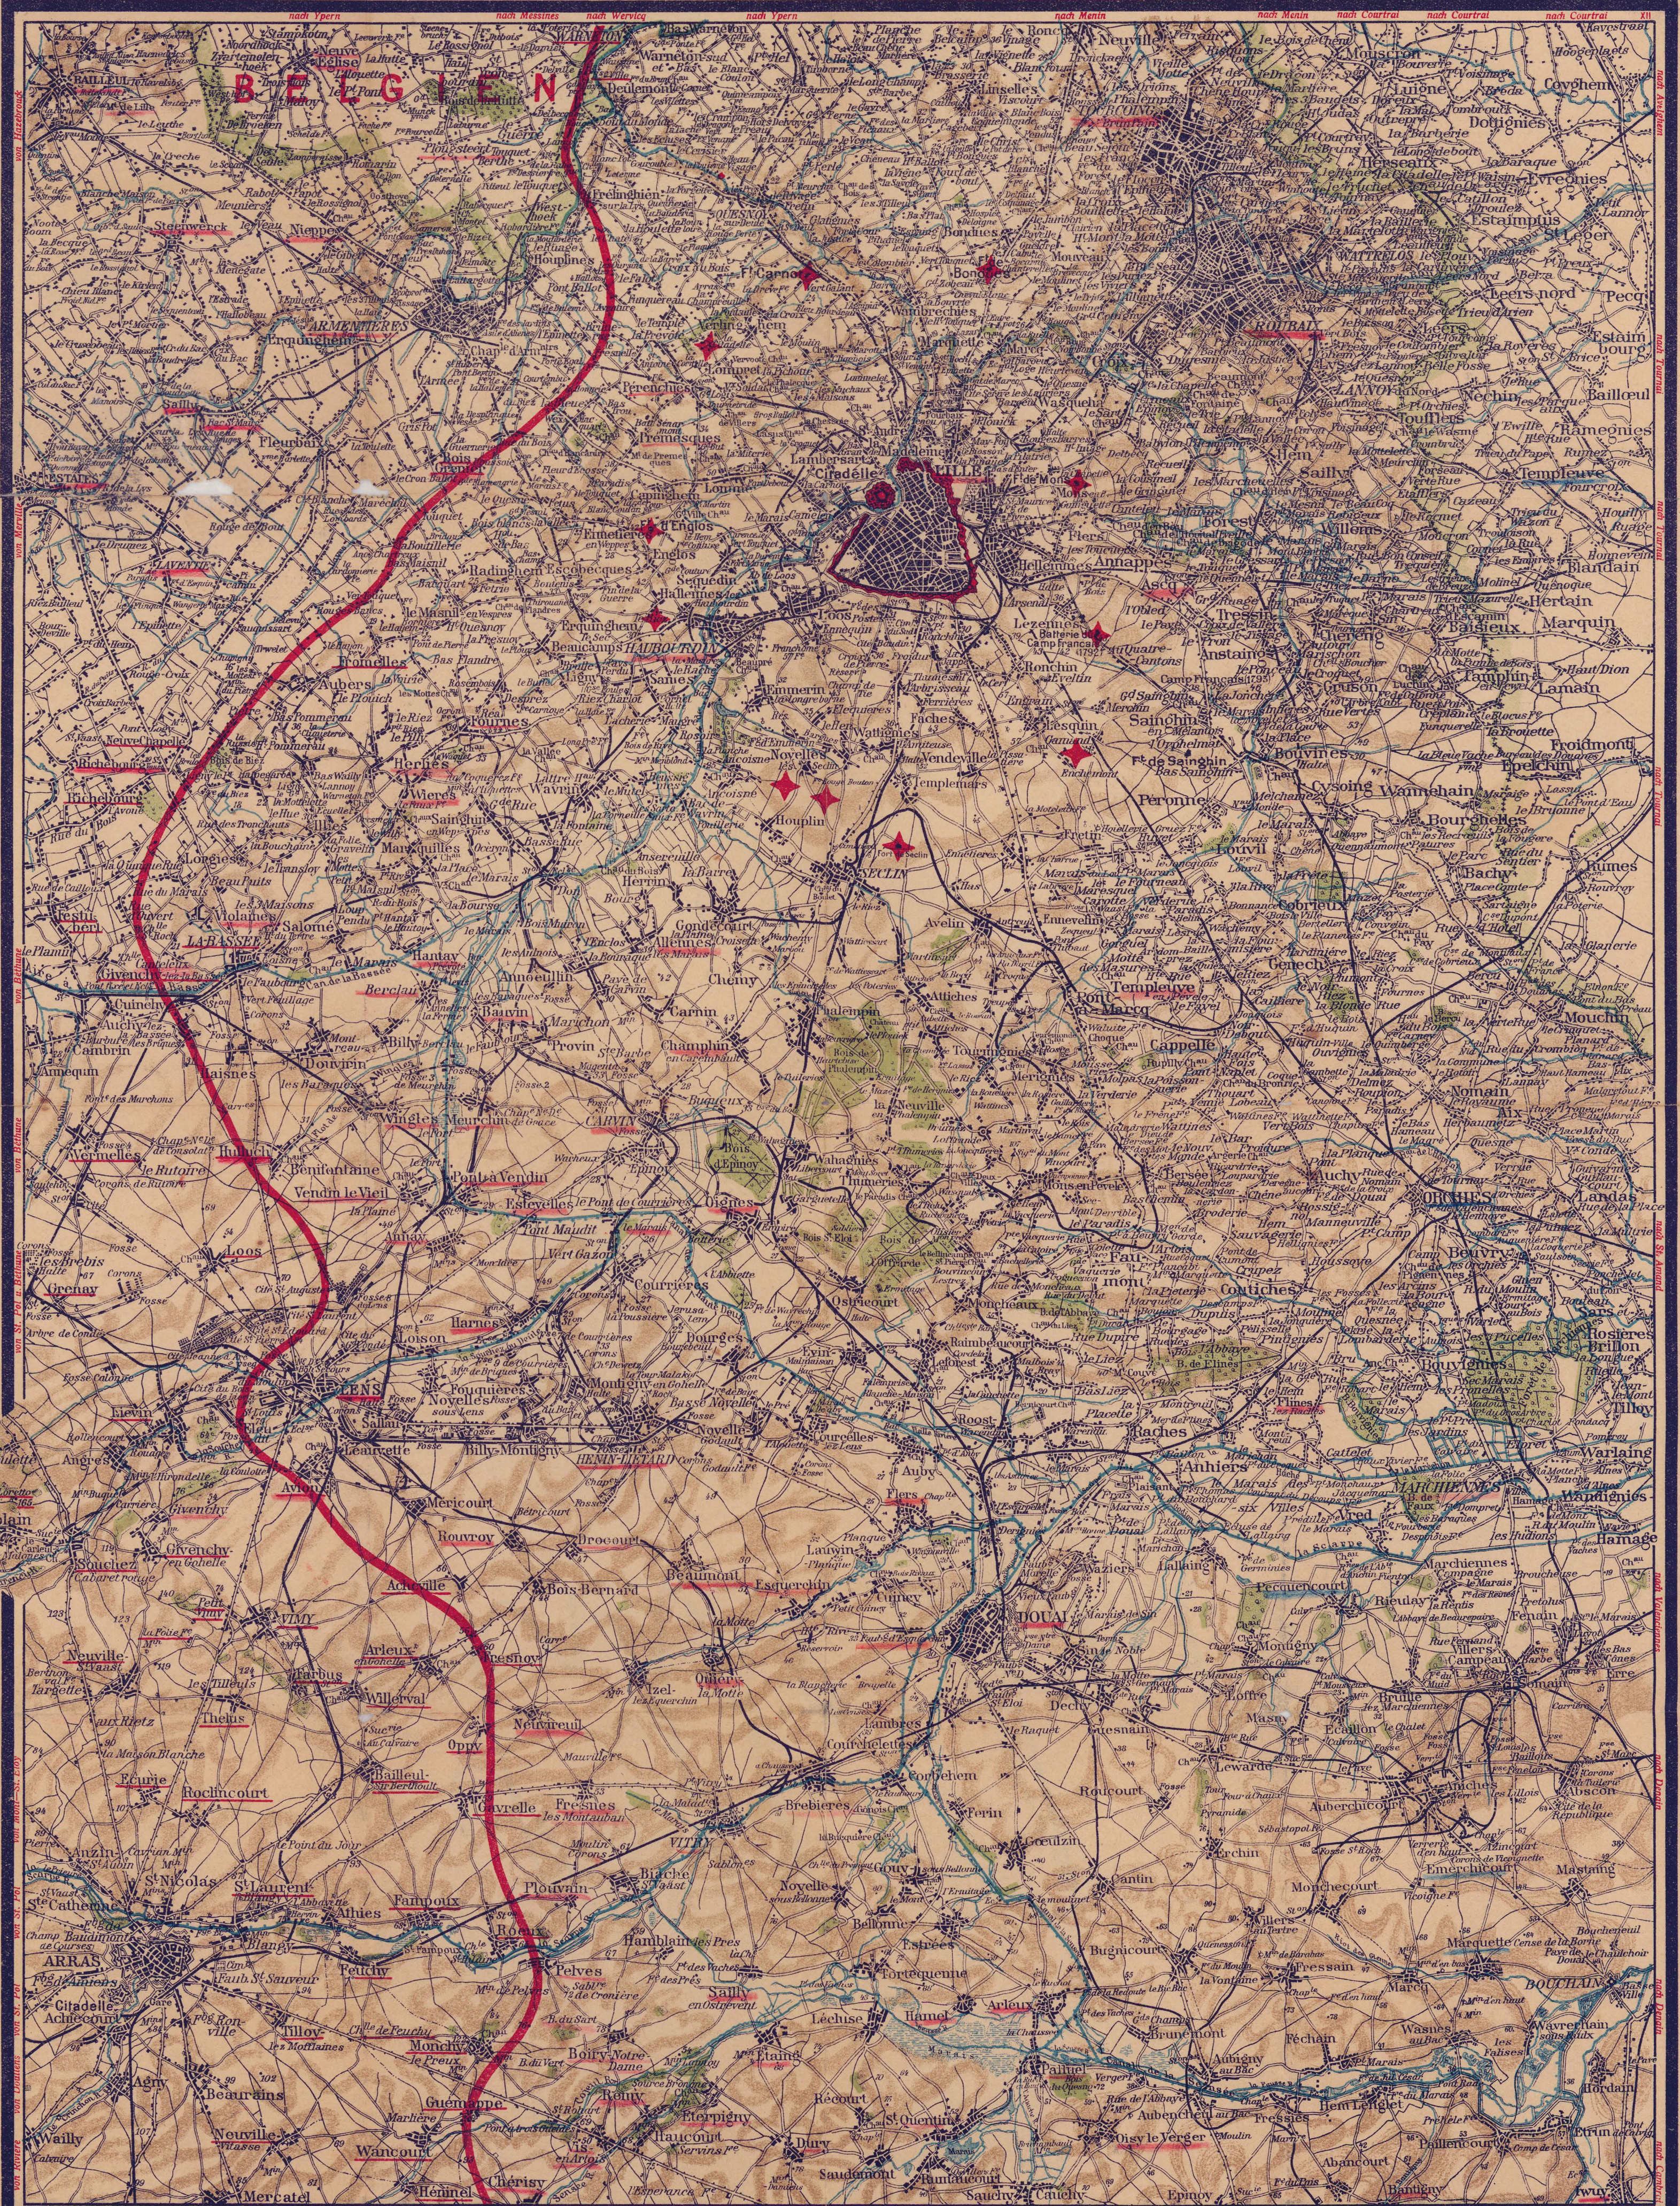

Lille - Arras

Nach der Verordnung über die Presse des Oberbefehls habers Ost zur Einfuhr in dessen Gebiet zugelassen.

Mit einer Textbeilage.

Paasche's Spezialkarten der Westfront, Blatt 2:

Anschluss an Blatt 1: Ypern.

Bearbeitet und herausgegeben von Walter Paasche
 Abkürzungen und Verdeutschungen.
 Maßstab 1:105000
 Verlag und Ausführung der kartograph. Anstalt von Paasche & Luz in Stuttgart.
 1 cm auf der Karte = 1050 m in der Natur
 105. Höhenzahlen
 A. G. XIII.