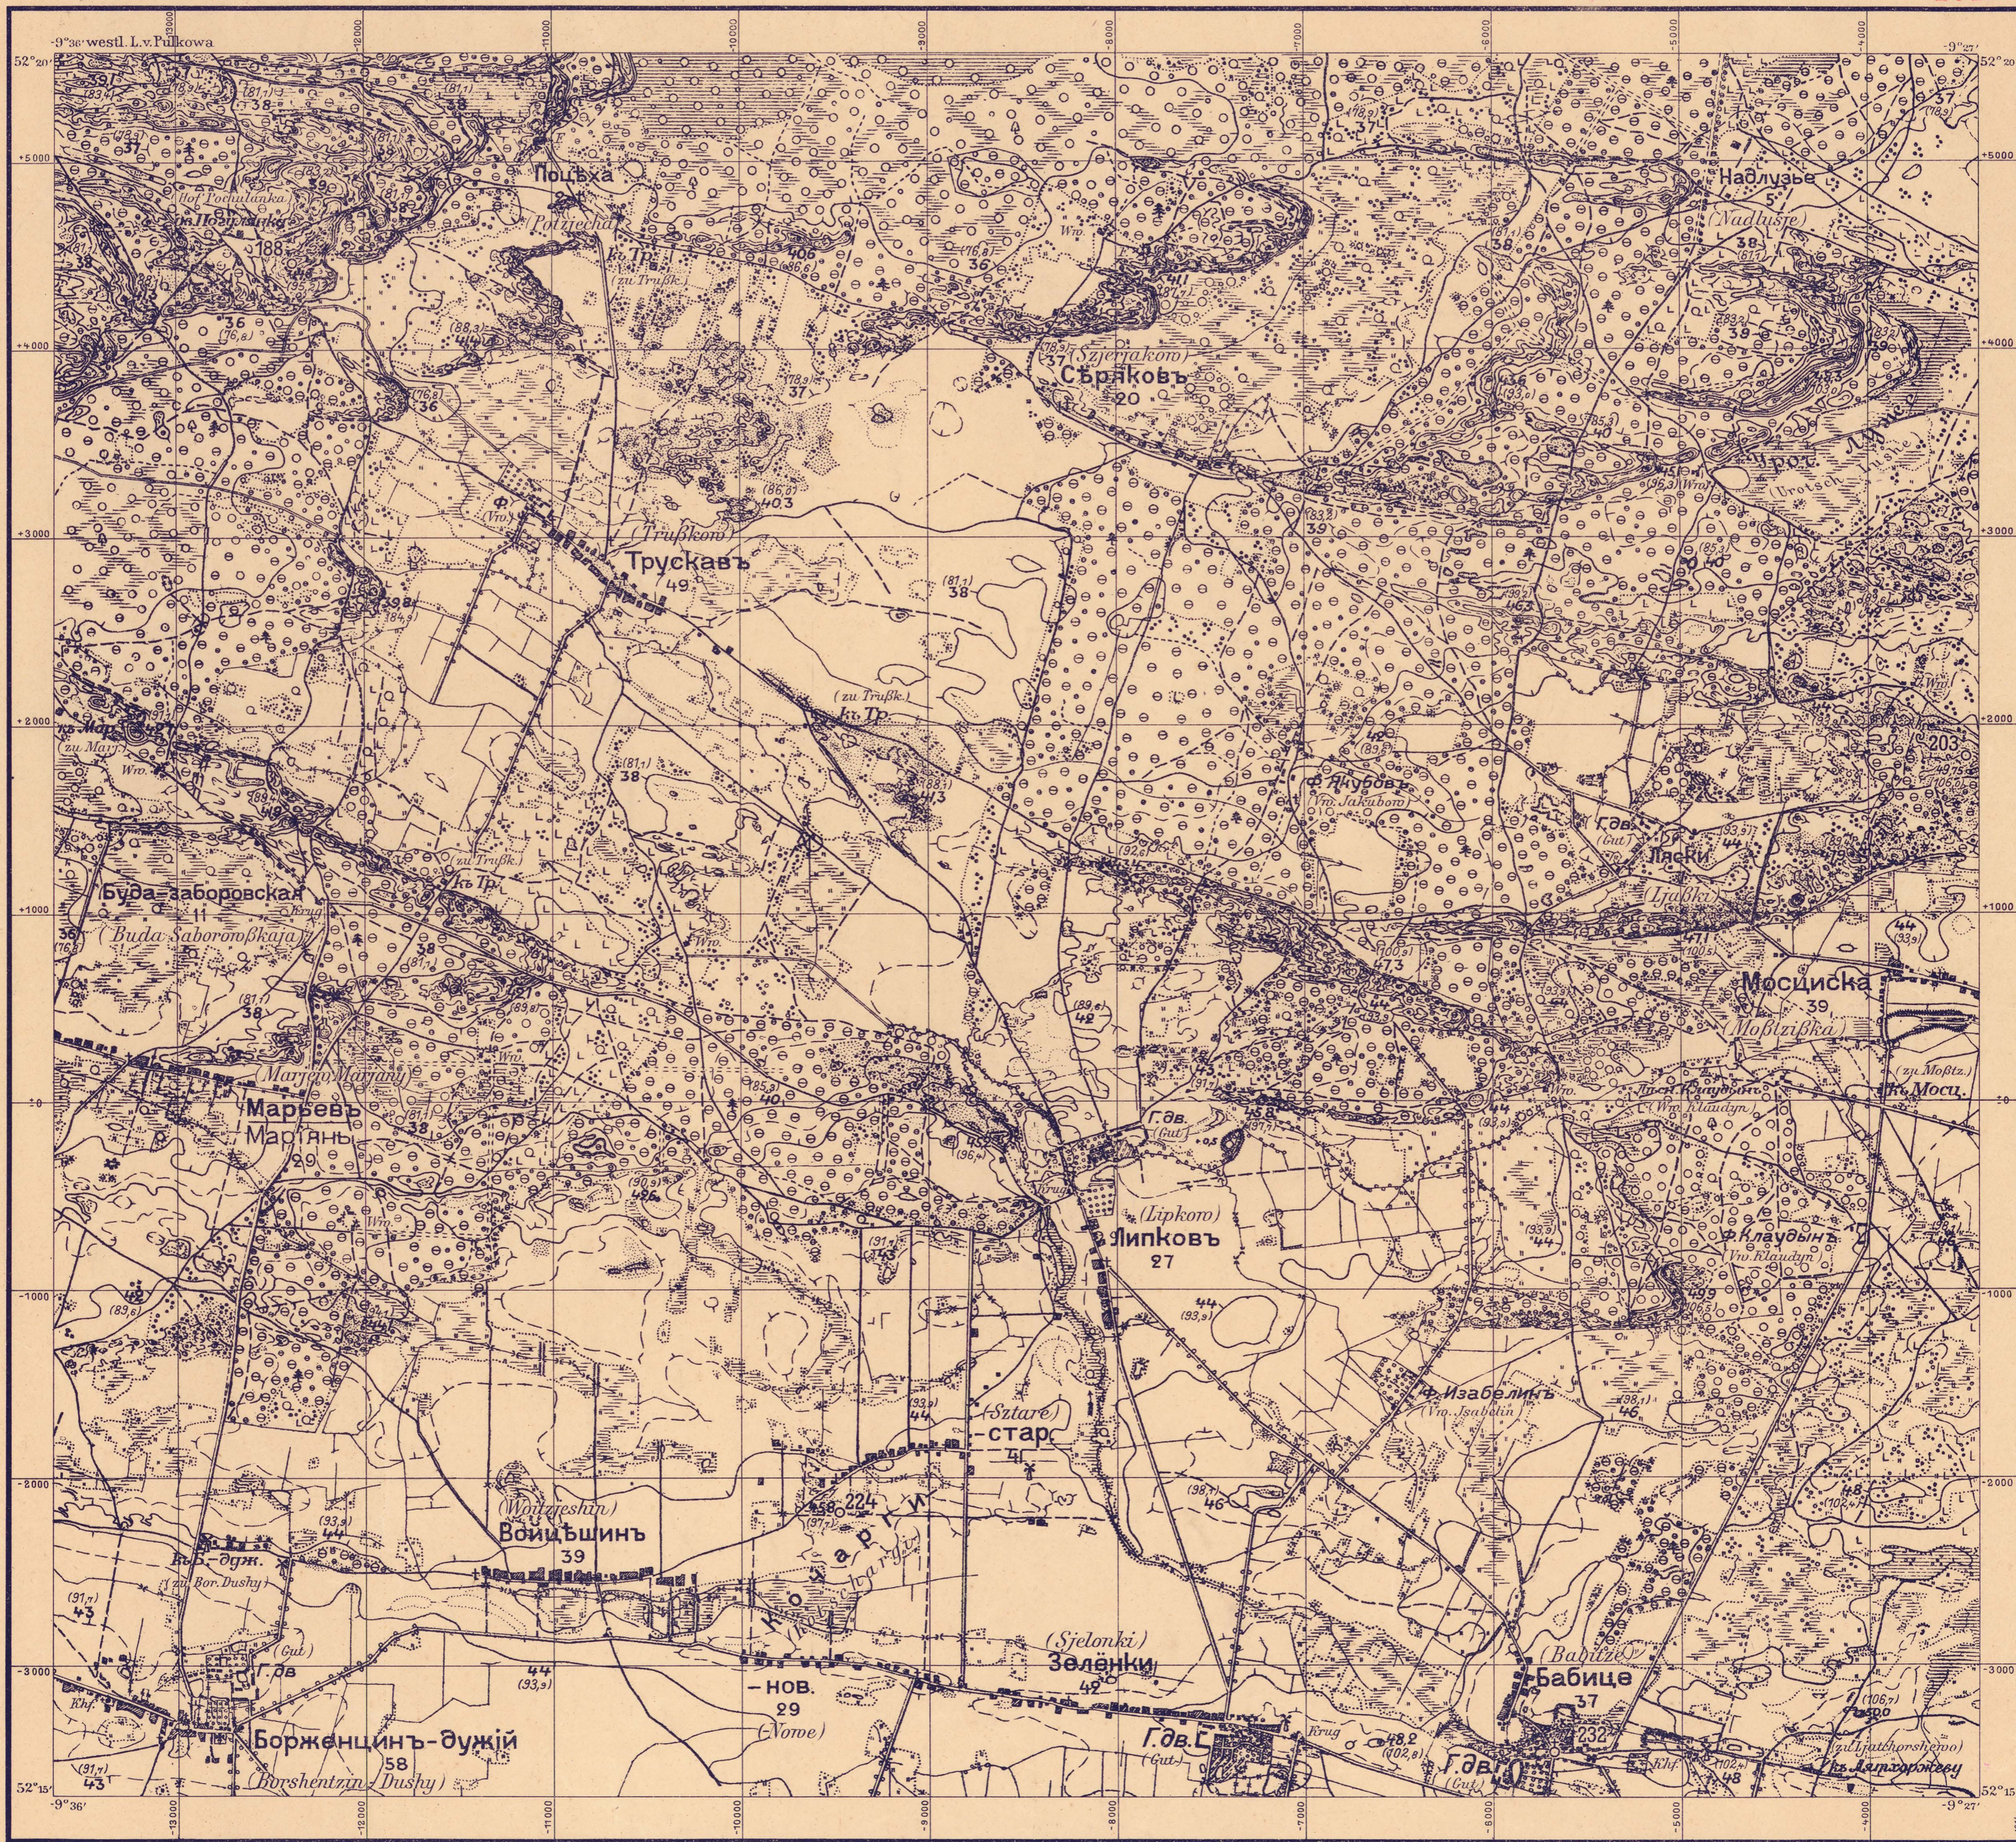

Nowogeorgijewsk - Segrshe - Warschau. Bl. 32.

(XXII - 8 - II)

P. A. N.

Kart. Abt. der Landesaufnahme. Bearbeitet 1914.

Maßstab 1:25000 der natürlichen Länge.

Die stehenden Ziffern unter den Ortschaftsnamen bezeichnen die Zahl der Wohnhäuser
" liegenden " bezeichnen die Höhen in Saßen, (in Klammern daneben in Metern.)
Der Höhenabstand der vollen Schichtlinien beträgt 2 Saßen 400 Meter.
" " gerissenen " " 1 " 200 "