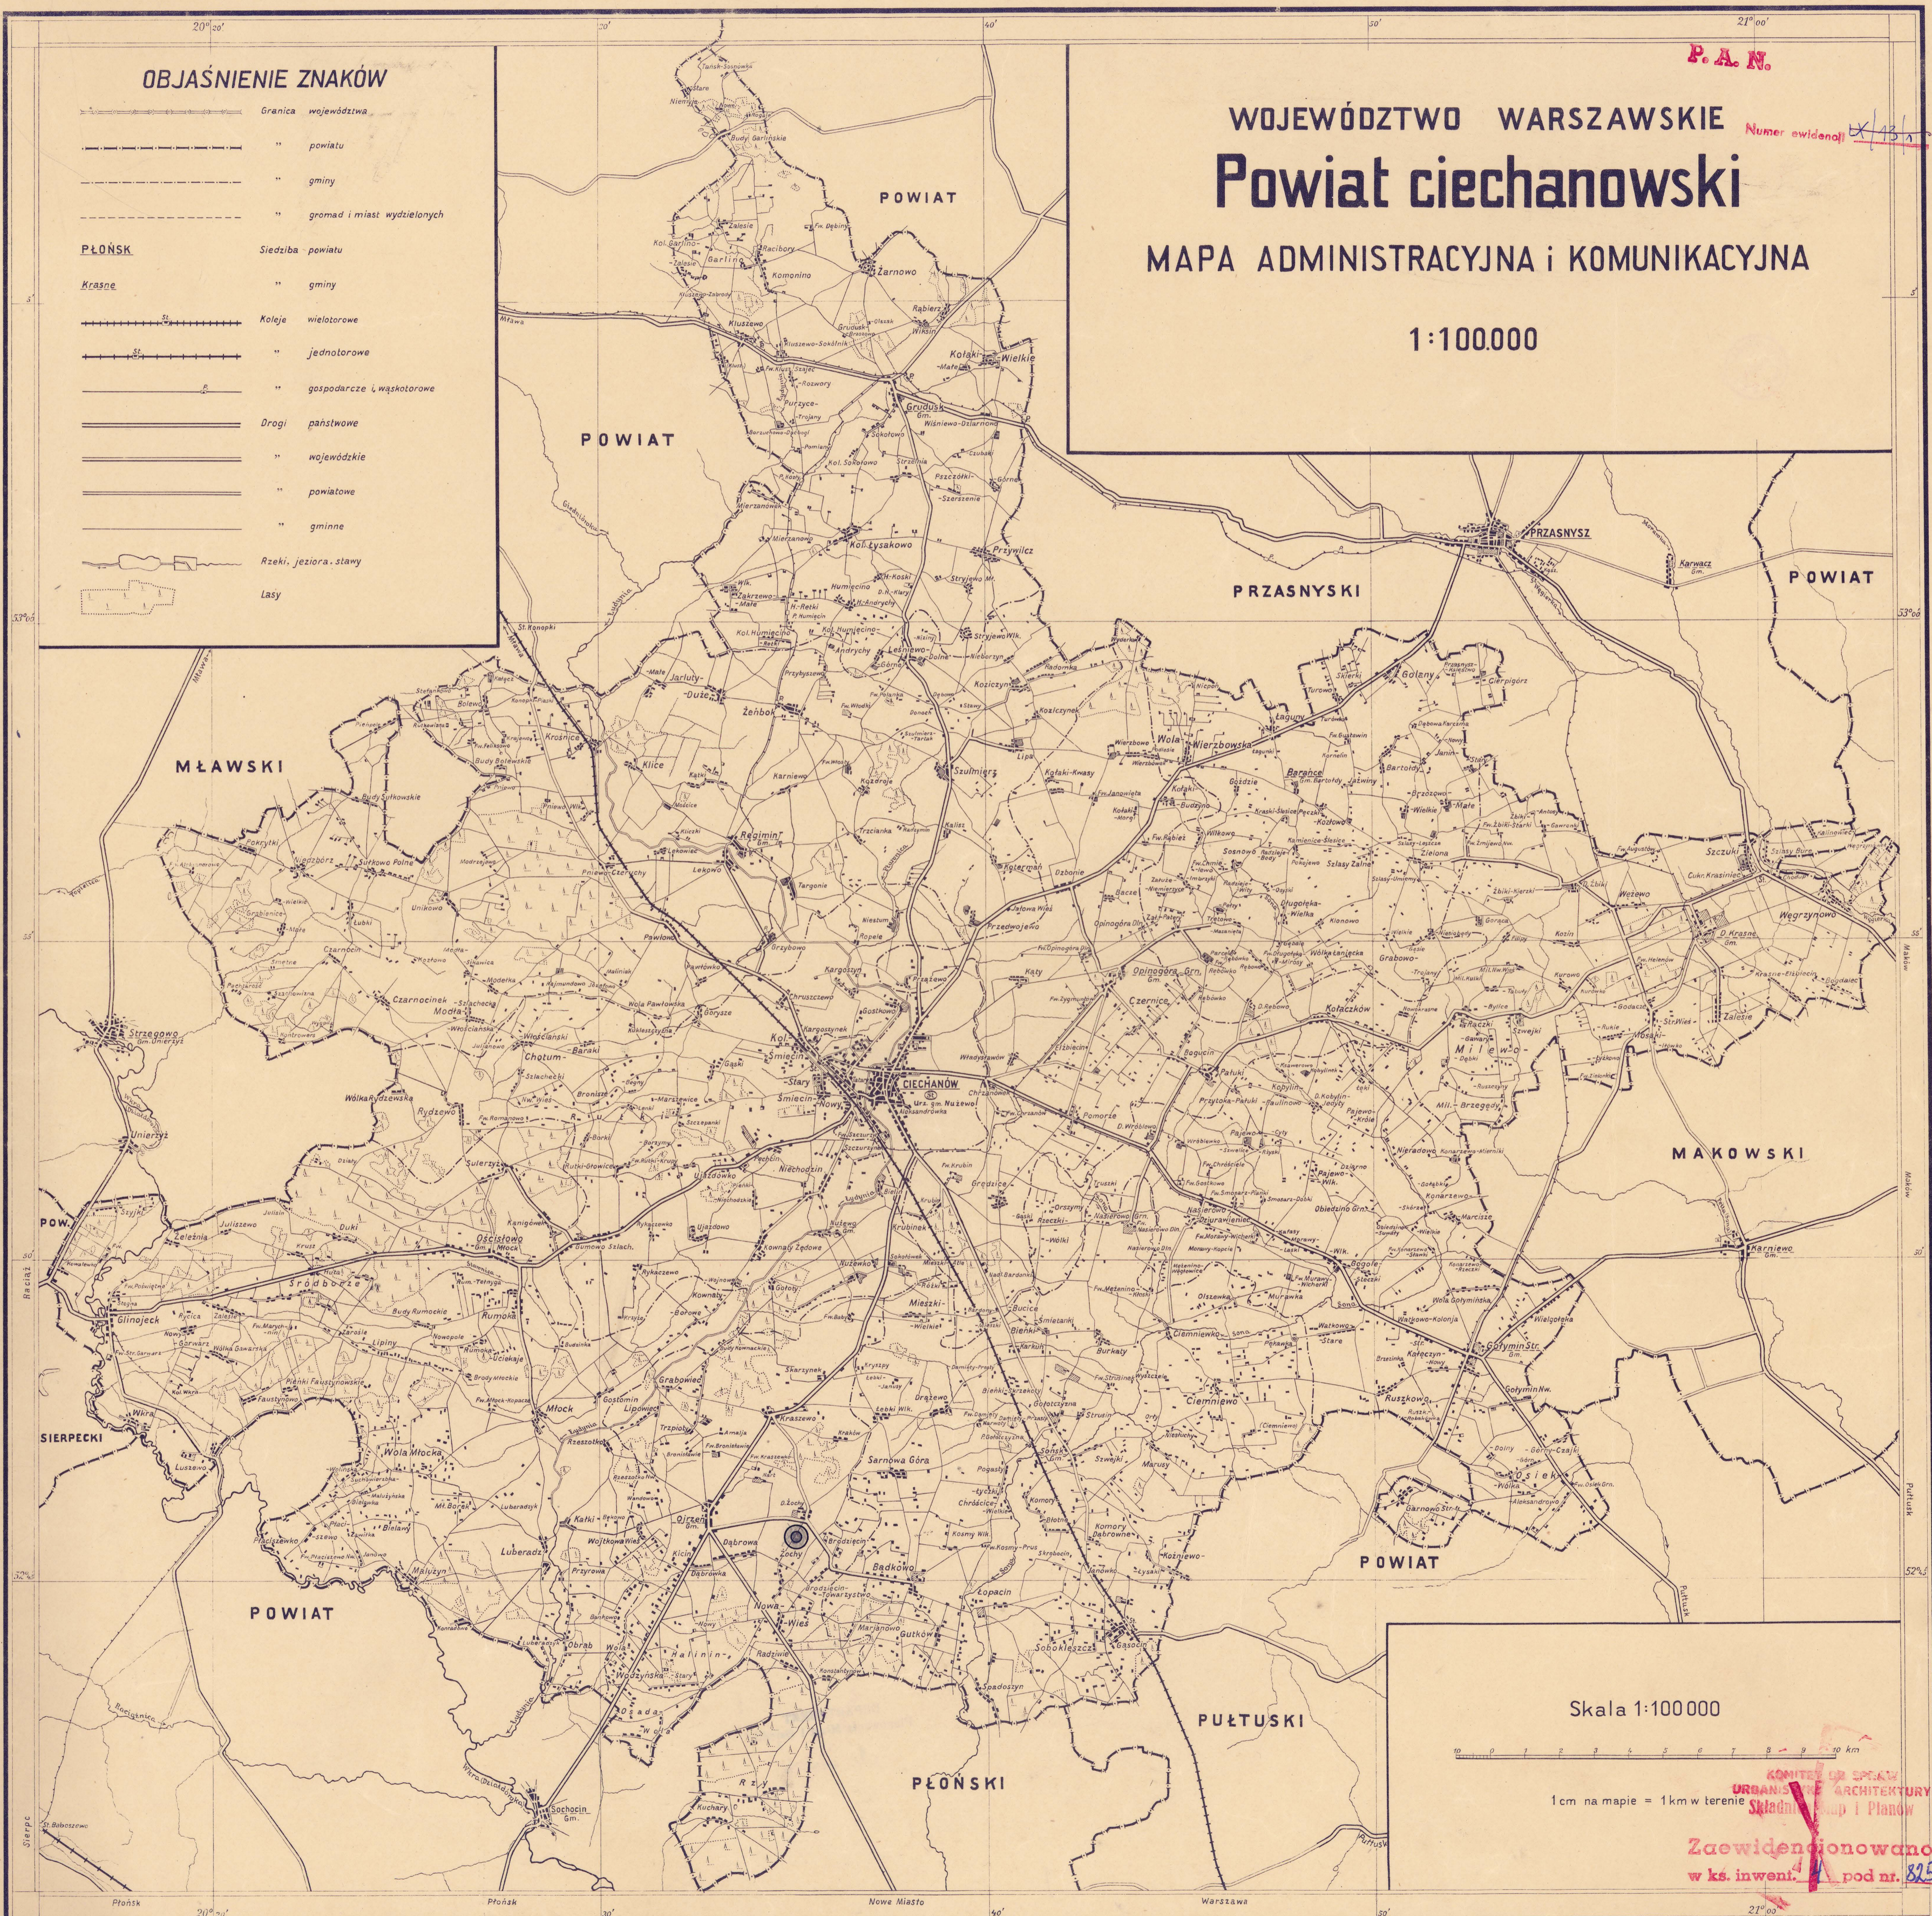

P. A. N.

Numer ewidencyj X 13 1

WOJEWÓDZTWO WARSZAWSKIE

Powiat ciechanowski

MAPA ADMINISTRACYJNA I KOMUNIKACYJNA

1:100.000

OBJAŚNIENIE ZNAKÓW

- Granica województwa
- " powiatu
- " gminy
- " gromad i miast wydzielonych
- PLÓNSK** Siedziba powiatu
- Krasne** " gminy
- Koleje wielotorowe
- " jednotorowe
- " gospodarczyc i wąskotorowe
- Drogi państwowe
- " wojewódzkie
- " powiatowe
- " gminne
- Rzeki, jeziora, stawy
- Lasy