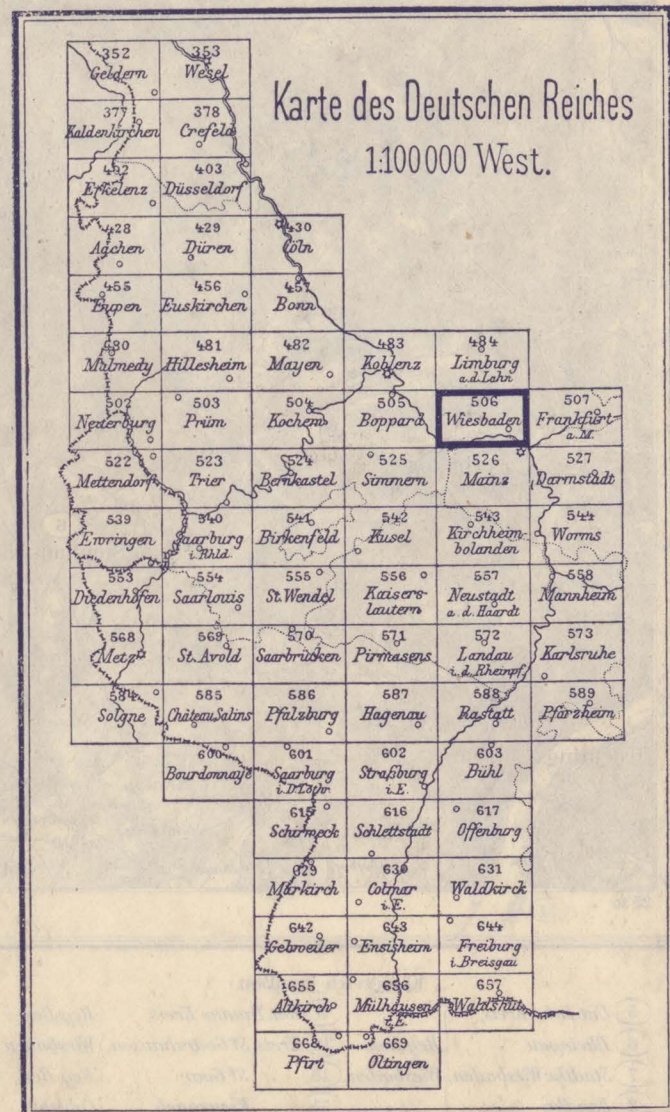

Königreich Preußen:

5 Unt. Lahn-Kreis,	9 Unt. Taunus-Kreis,	Reg. Bez.
6 Rheingau,	39 Kreis St. Goarshausen, Wiesbaden,	Reg. Bez.
7 Stadtkr. Wiesbaden, Wiesbaden,	48 - St. Goar,	Reg. Bez.
8 Landkr.	51 - Kreuznach,	Coblentz.

Großherzogtum Hessen:

XVII Kreis Mainz,	Prov. Rheinhessen.
XVIII Bingen,	

Herausgegeben von der Kartogr. Abteilung der Kgl. Preuß. Landesaufnahme 1909.

Maßstab 1:100,000 der natürl. Länge.

Die Zahlen geben die Höhen über Normal Null in Metern an.
Im Gradnetz der Landesaufnahme liegt Greenwich 17° 39' 57,6" ö. u. F.

Aufgenommen von der Topogr. Abteilung der Kgl. Preuß. Landesaufnahme 1904/05, das Hess. Gebiet bearbeitet nach der Höhenstichtkarte des Groß. Hesses 1:25,000, erhandelt 1904.

N 4542372

NH 65338

OZWRCIN 97392