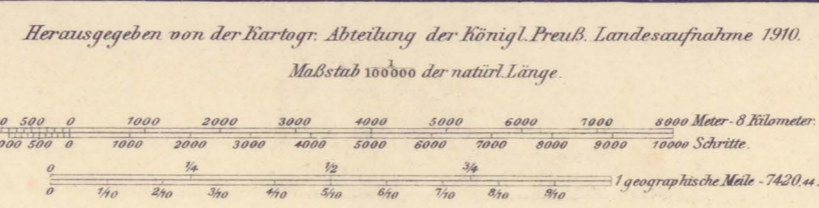

Druck 1910.

Die Zahlen geben die Höhen über Normal-Null in Metern an. Das Mittelwasser der Ostsee am Pegel zu Swinemünde liegt 0,02 Meter unter Normal-Null.

Im Gradnetz der Landesaufnahme liegt Greenwich 17°39'57" östlich von Ferro.