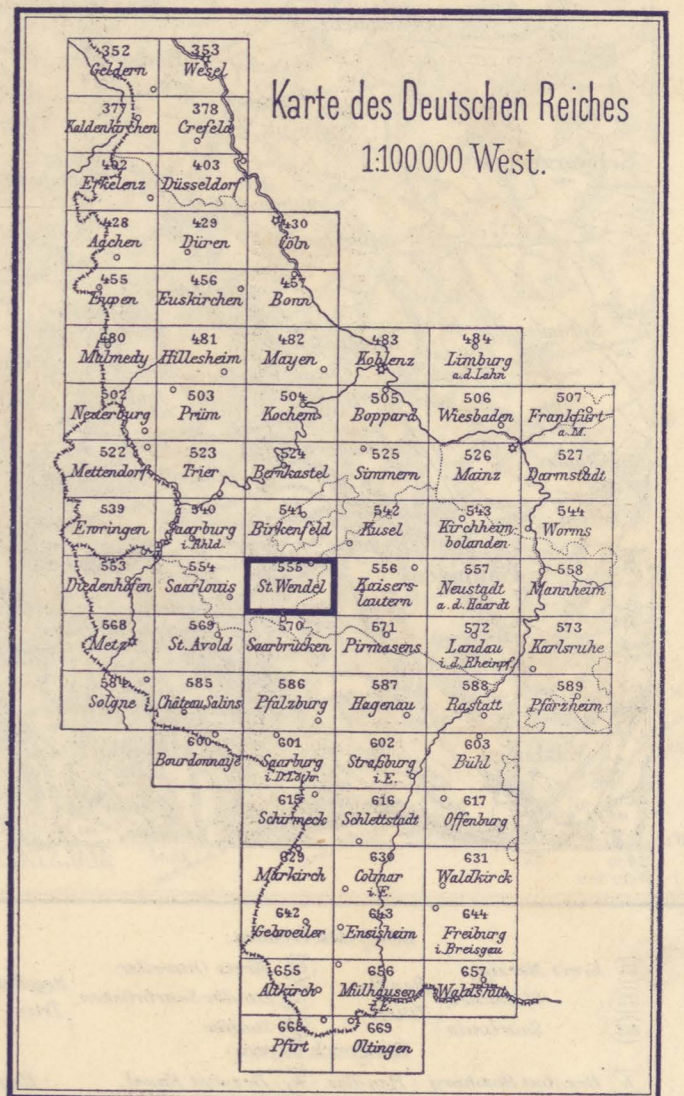

- Königreich Preußen:
- 61 Kreis Merzig
 - 62 St. Wendel
 - 63 Saarlouis
- Reg.-Bez. Trier:
- 64 Kreis Ottweiler
 - 65 Landkr. Saarbrücken
 - 65^a Stadtkr.
- Königreich Bayern:
- h Bez. Amt Homburg
 - i St. Ingbert
 - k₁ Bez. Amt Kusel
 - z Zweibrücken, Pfalz.

Druck 1910.

Die Zahlen geben die Höhen über Normal-Null in Metern an. Das Mittelwasser der Ostsee am Pegel zu Swinemünde liegt 0,02 Meter unter Normal-Null.

Im Gradnetz der Landesaufnahme liegt Greenwich 17°39'57" östlich von Ferro.

Aufgenommen von der Topogr. Abteilung der Kgl. Preuß. Landesaufnahme 1905, erkundet 1906. das Bayer. Gebiet v. Topogr. Bureau des Kgl. Bayer. Generalstabes.

N. 454 2261

NH. 65425

OZWARCIN 97399