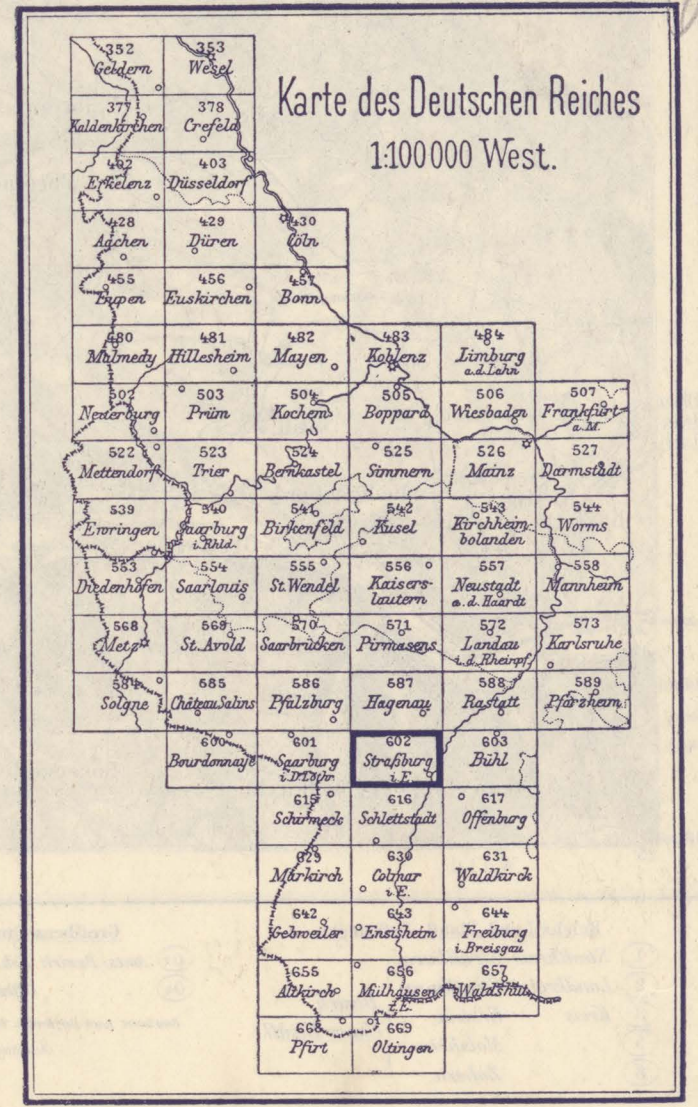

- Reichs-Land Elsaß-Lothringen:
- ① Stadtkreis Straßburg
 - ② Landkreis Straßburg
 - ③ Kreis Erstein
 - ④ Kreis Molsheim
 - ⑤ Kreis Zabern

- Großherzogtum Baden:
- ① Amts-Bezirk Kehl
 - ② Amts-Bezirk Offenburg
- Bezirk Unter-Elsaß.
- Bearbeitet nach der Großh. Badischen Karte in 1:25000.
Berichtigt 1902.

Herausgegeben von der Kartogr. Abteilung der Königl. Preuß. Landesaufnahme 1886.

Maßstab 100000 der natürl. Länge.

Die Zahlen geben die Höhen über Normal-Null in Metern an.
Im Gradnetz der Landesaufnahme liegt Greenwich 173957 östlich von Ferro.

Aufgenommen v. der Topogr. Abteilung der Königl. Pr. Landesaufnahme 1883.

Druck 1910.

181 0 M.A.N.

602

N. 4542420
NH 65421
OZWRCIN 97462