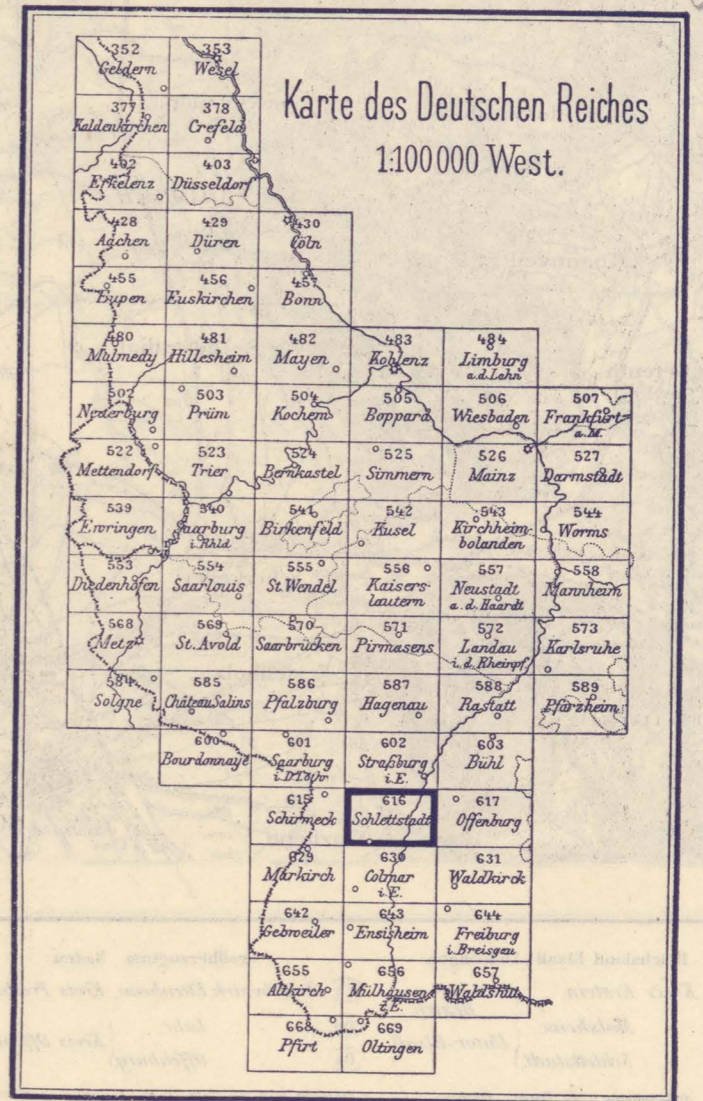

616

N. 4548826
Nr. 65536
02WRCIN 97468