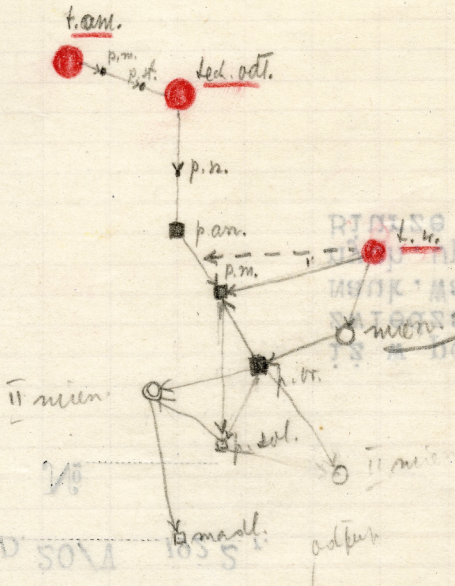

T. am. T. odt. T. v.

Tupanie  
per magnanik

*Always planning and implementation in science & tech.  
in drawing*

WDECKICH 8  
BIBLIOTEKA  
SOCIETY 2 SCIE

ref. Kruhn.

t. mer. {  
 madl.  
 merolot  
 dipensy stopien  
 tar demarkie.  
 (merolot est)

{  
 merolot  
 tech. usdanc  
 merolot. polagen  
 tech. usdanc. imoyd, l

Schleimart z tamem mirin nie upmijny  
 itahy rec, adairuis. To nie jest encluzja!

Merino {  
 merwinidhi } amooof tech.  
 stop. }  
 sel. } micdat. "  
 and. }  
 must. }  
 oxyg. }  
 madl. }  
 angl. }  
 kard. }  
 nedot }  
 meranice  
 tech. usdanc ? synchron. r. muiser.

Evoluty?

Evoluty?

or ~~...~~, level  
J. ~~...~~  
M. ~~...~~