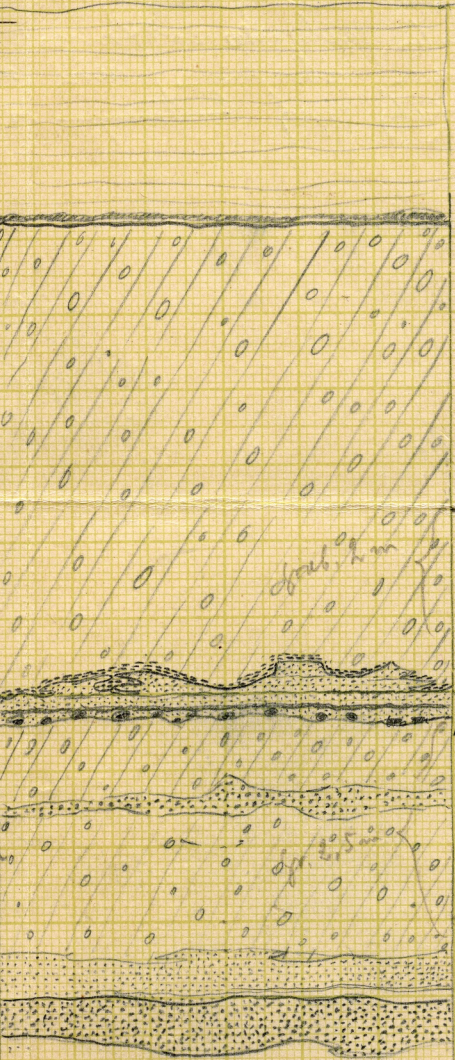

Koome wo, gm. the del. pos. Gredus

Passiflora fransis, wprost bregu (karasa wprost 115m) naprawa
sady Eljama Dambel nora
29. VII. 33 r. 1:100

165
7
650

wprost wyl.
karasa (do podziemi, bez dymu)
10.4 km, do karasa 8.75 km

1. gębsi i uboższy

4 - piaski drobnoziarniste
z węglinkami i węglami
nie utarconymi - ciemne
Torfki, tanie, zieleń, dół
3 - wiatki, kłosa, sianko
sypkie, kłosa, sianko
4 - piach, ziemia czerwonka
5 - piach, ziemia czerwonka
6 - niebieski

5 - macez 3
7 - czerwonka drobna
8 - czerwonka drobna
9 - czerwonka drobna
10 - czerwonka drobna
11 - czerwonka drobna
12 - piaski drobne

6 - piaski drobne
13 - czerwonka drobna
14 - czerwonka drobna
15 - piaski drobne
16 - piaski drobne

2 - uboższy i ciemniejszy
masy, kłosa, sianko, kłosa
masy, kłosa, sianko, kłosa
13.2 m

3 - macez czerwonka
4 - macez czerwonka
7.86
6.2

7.86
6.2
6.2

167
15
16