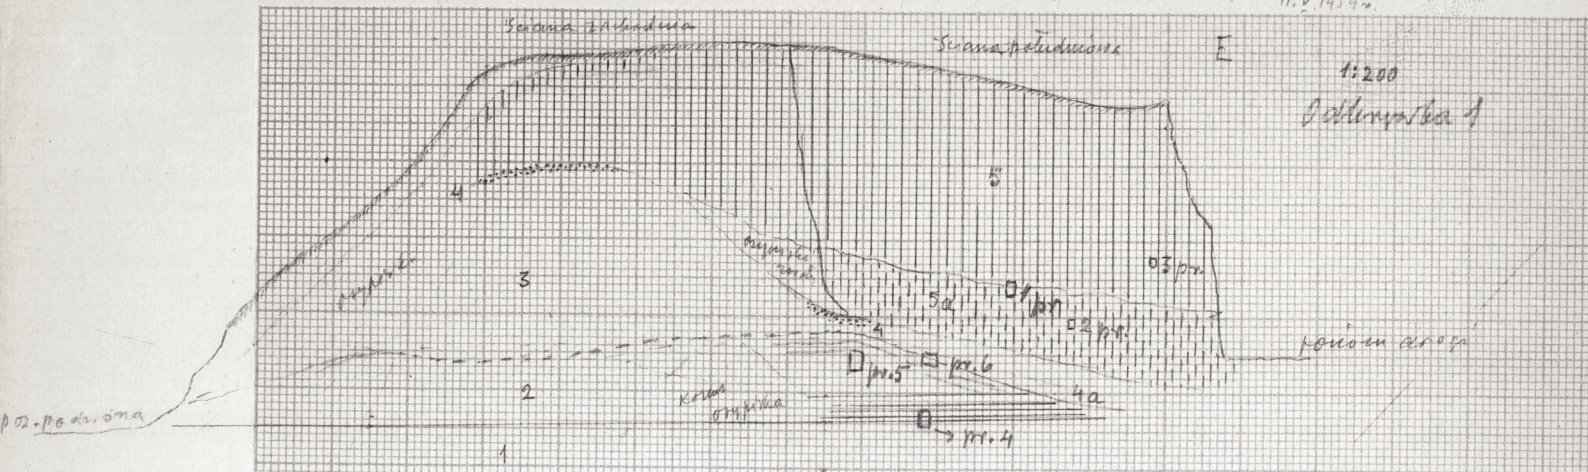

Náčrtov iz. mch., starišnje ko št. Bočhotnica, pov. Putavny

11. V. 1959.

1:200

Odkryška 1

p. 02 - p. 06 dna dna

dno hujšice

odkr. g. r. p.
 Zgornji deli + tlak
 Zdolnji deli + tlak