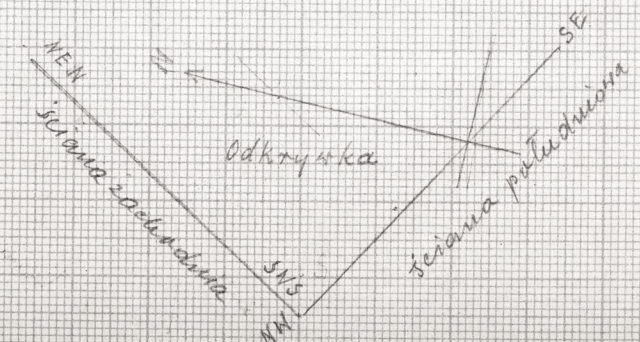

Náčrtov iz. mch., starišnje ko št. Bočhotnica, pov. Putavny

11. V. 1959.

1:200

Odkryška 1

p. 02 - p. 06 dna dna

dno hujšice

odkr. g. r. p.
 Zgornji deli + tlak
 Zdolnji deli + tlak