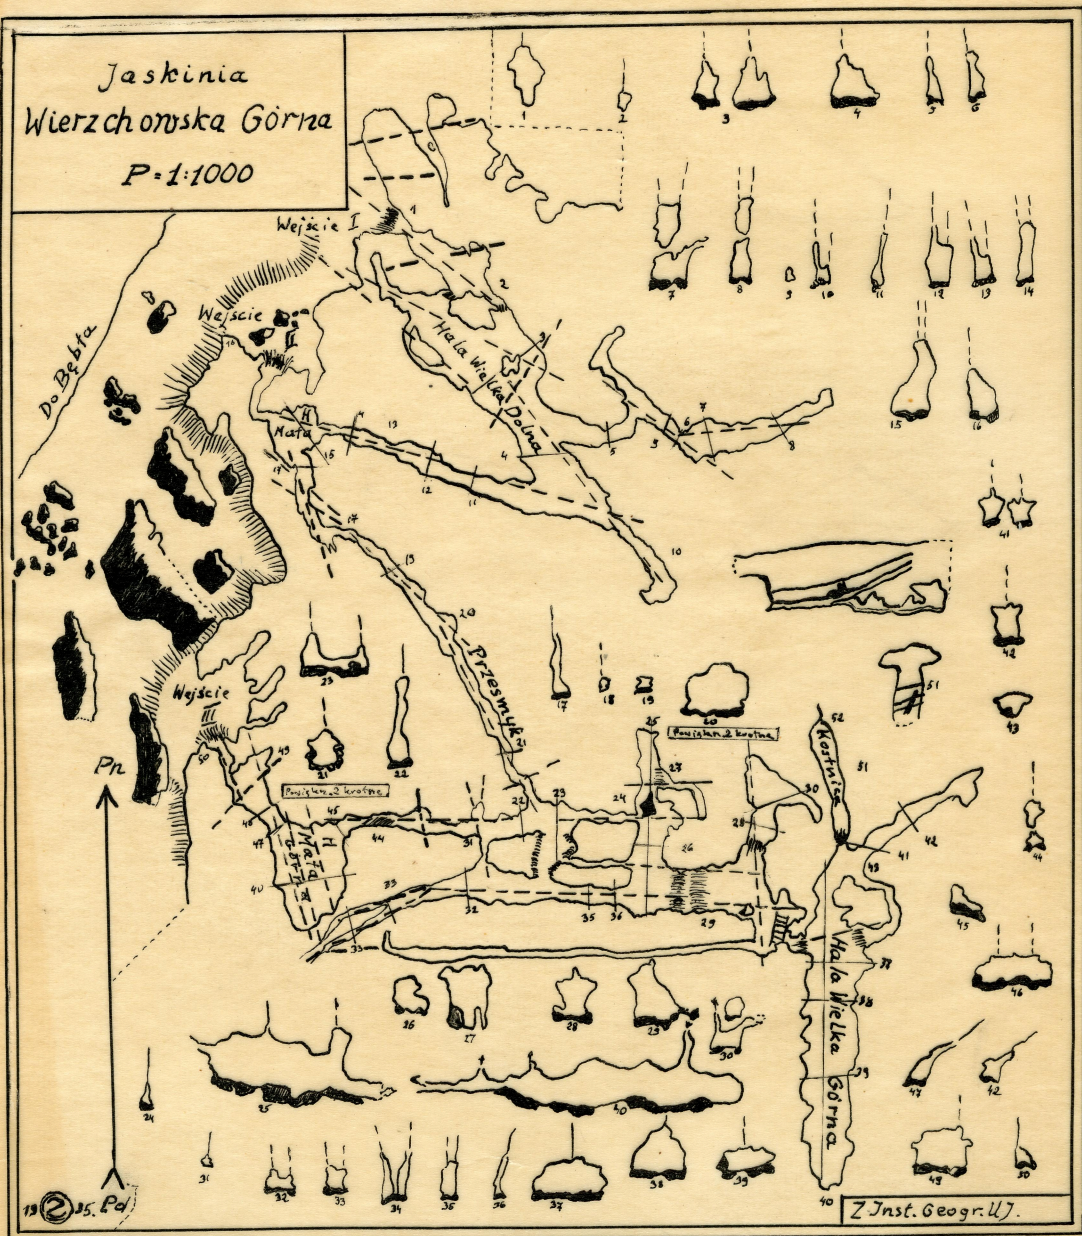

Jaskinia  
Wierzchomska Górna  
P=1:1000

# Jaskinia Wierzchowska Dolna

P=1:400

Z Inst. Geogr. Wj.