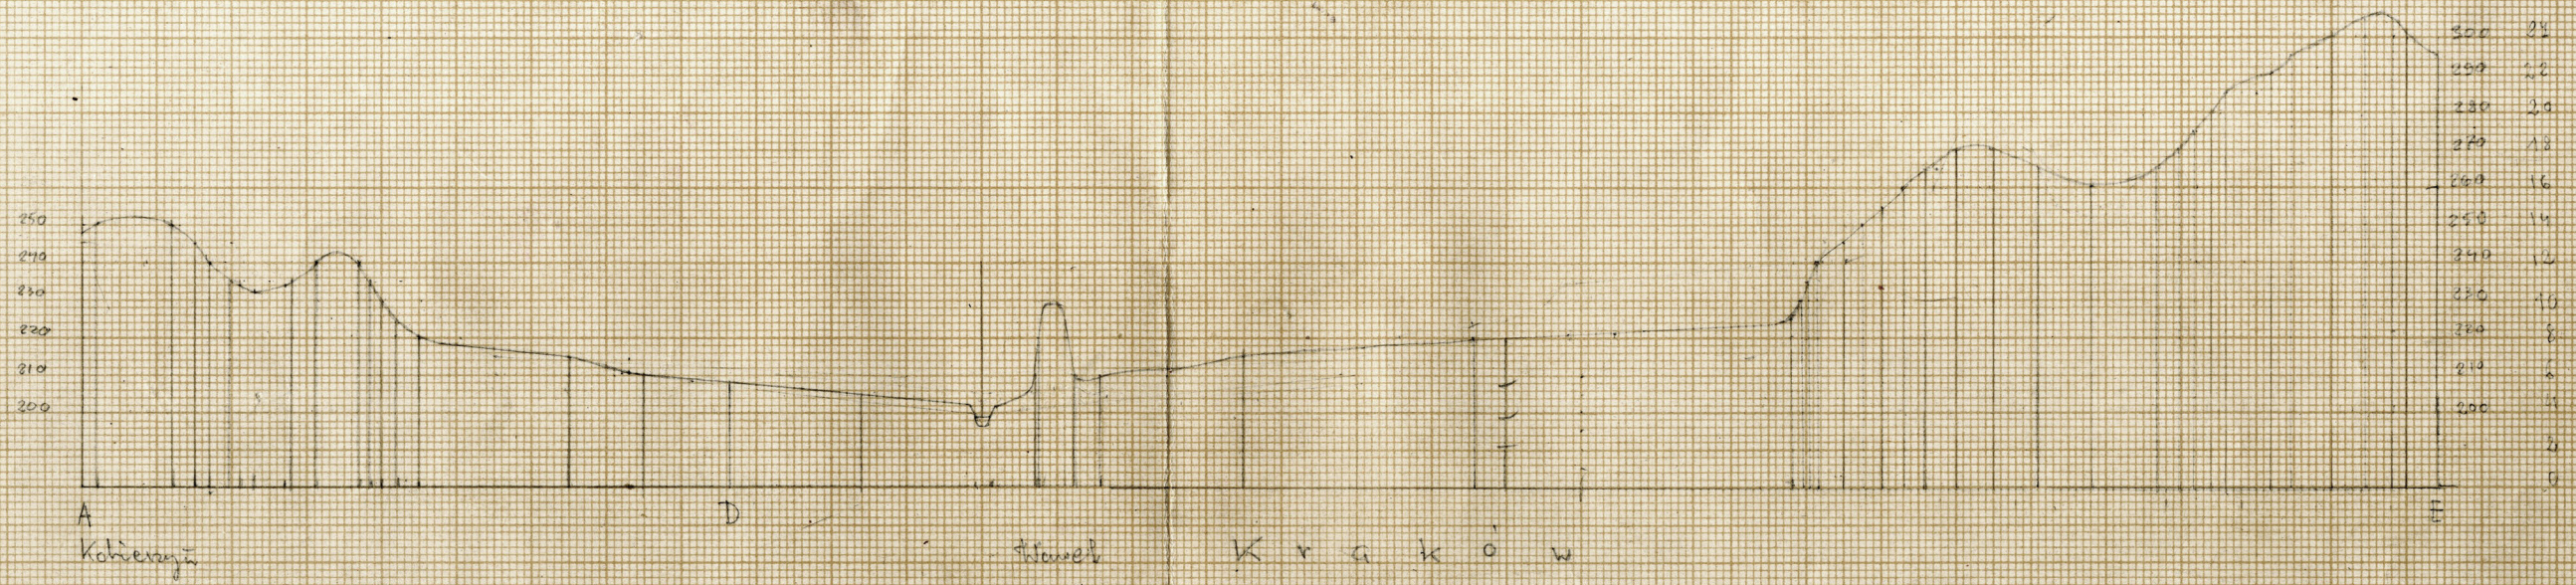

Kielcej pue tenony Przemly dule uvalone

skala pionowa 1:50 000

skala pozioma 1:2 000.