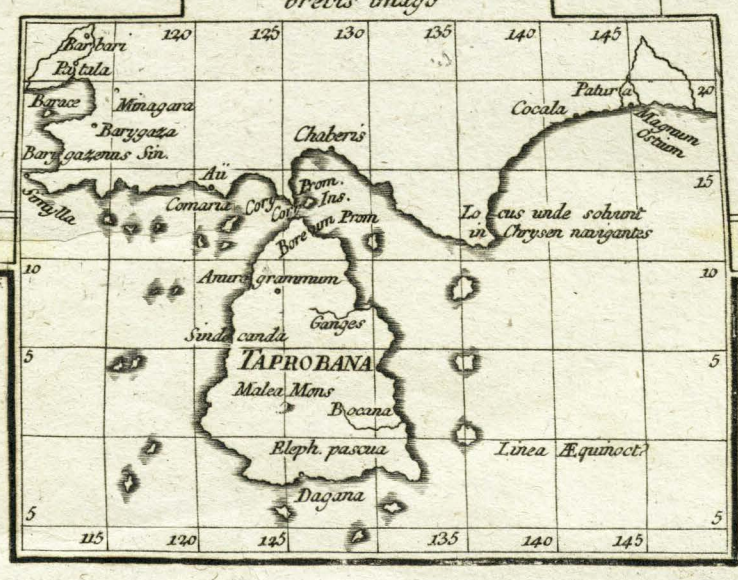

AD ANTIQVAM INDIAE GEOGRAPHIAM TABVLA

Auctor D'ANVILLE, Geogr. Regis primarius,
et in Regis Humaniorum-Litterarum et Scientiarum Academiis,
necnon et-Petropolitanâ, Socius,
Serenissimoque Aurelianorum Duci à Secretis.

Leuce Francicae Hexapedarum 2500

2000 2000 4000 6000 8000 10000

100 200 400 600 800 1000

20 40 60 80 100 120 140 160 180 200

sk 1:11,000,000

PTOLEMAEAE TABVLA (in parte maritima) brevis imago

Nürnbergae in Officina Regio-Schneideriana.