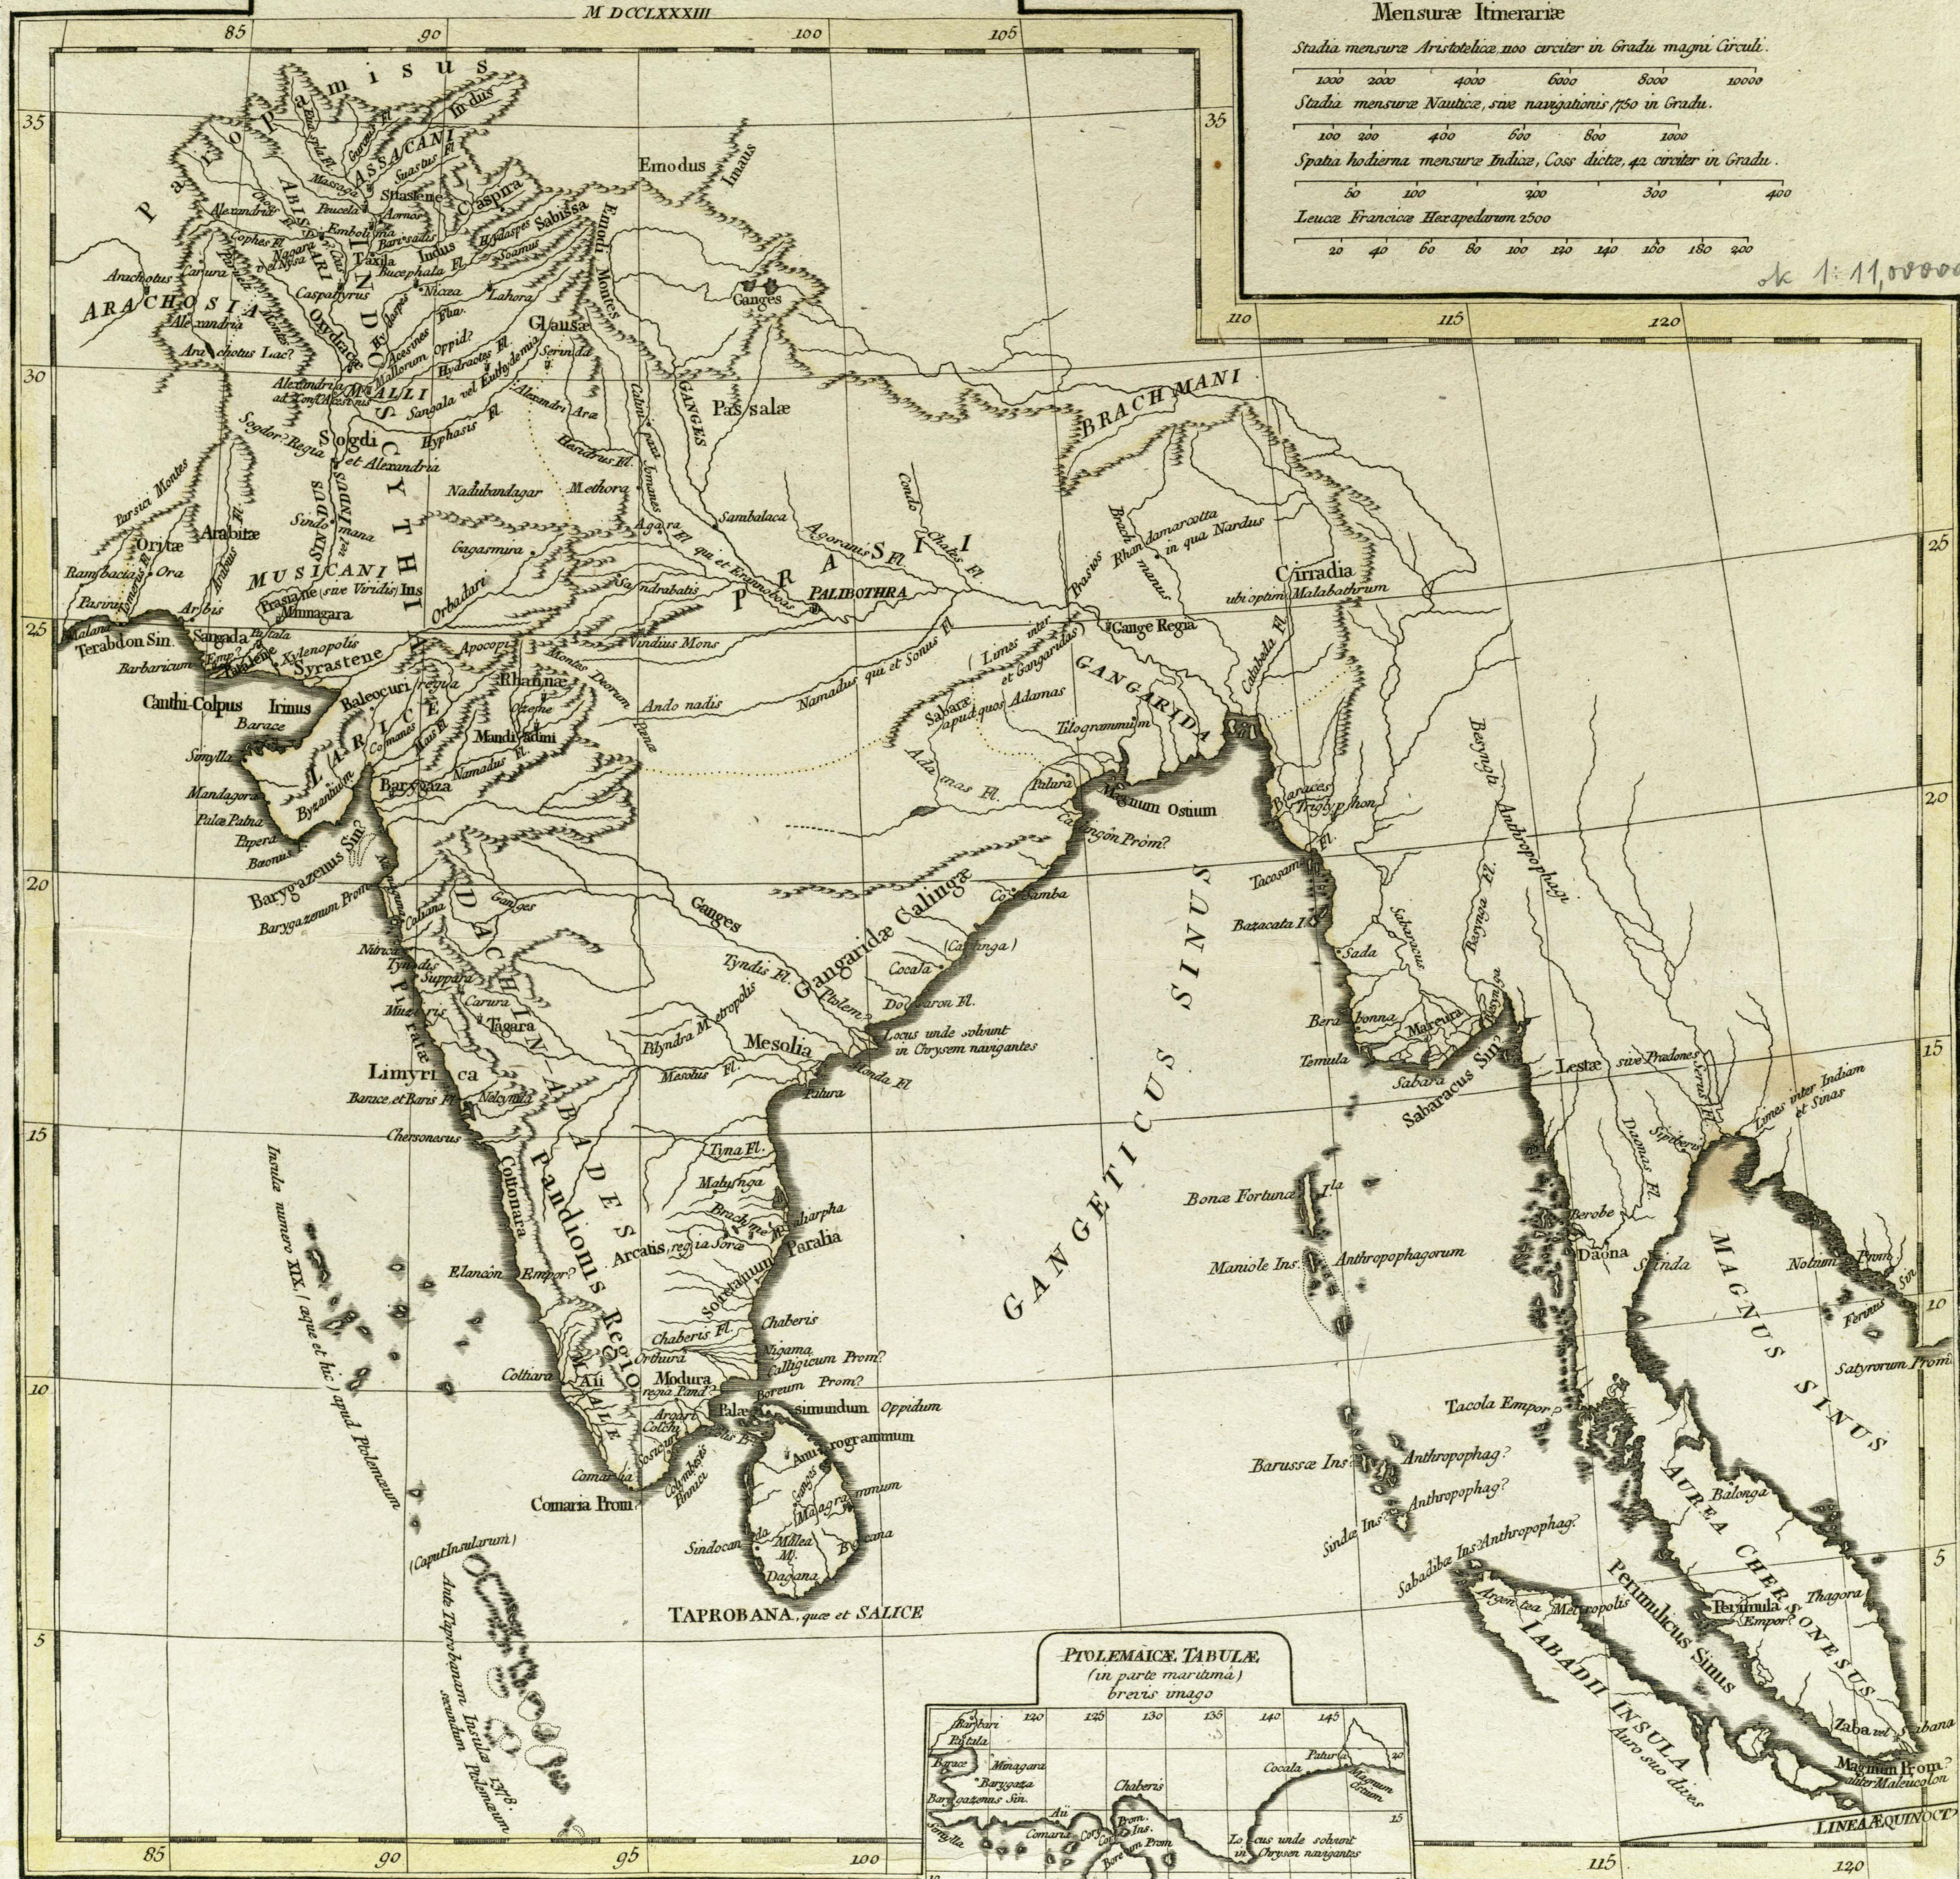

AD ANTIQVAM INDIAE GEOGRAPHIAM TABVLA

Auctor D'ANVILLE, Geogr. Regis primarius,
et in Regis Humaniorum-Litterarum et Scientiarum Academiis,
necnon et-Petropolitanâ, Socius,
Serenissimoque Aurelianorum Duci à Secretis.

Leuce Francicae Hexapedarum 2500

2000 2000 4000 6000 8000 10000

100 200 400 600 800 1000

20 40 60 80 100 120 140 160 180 200

sk 1:11,000,000

PTOLEMAEAE TABVLA (in parte maritima) brevis imago

Nürnbergae in Officina Regio-Schneideriana.