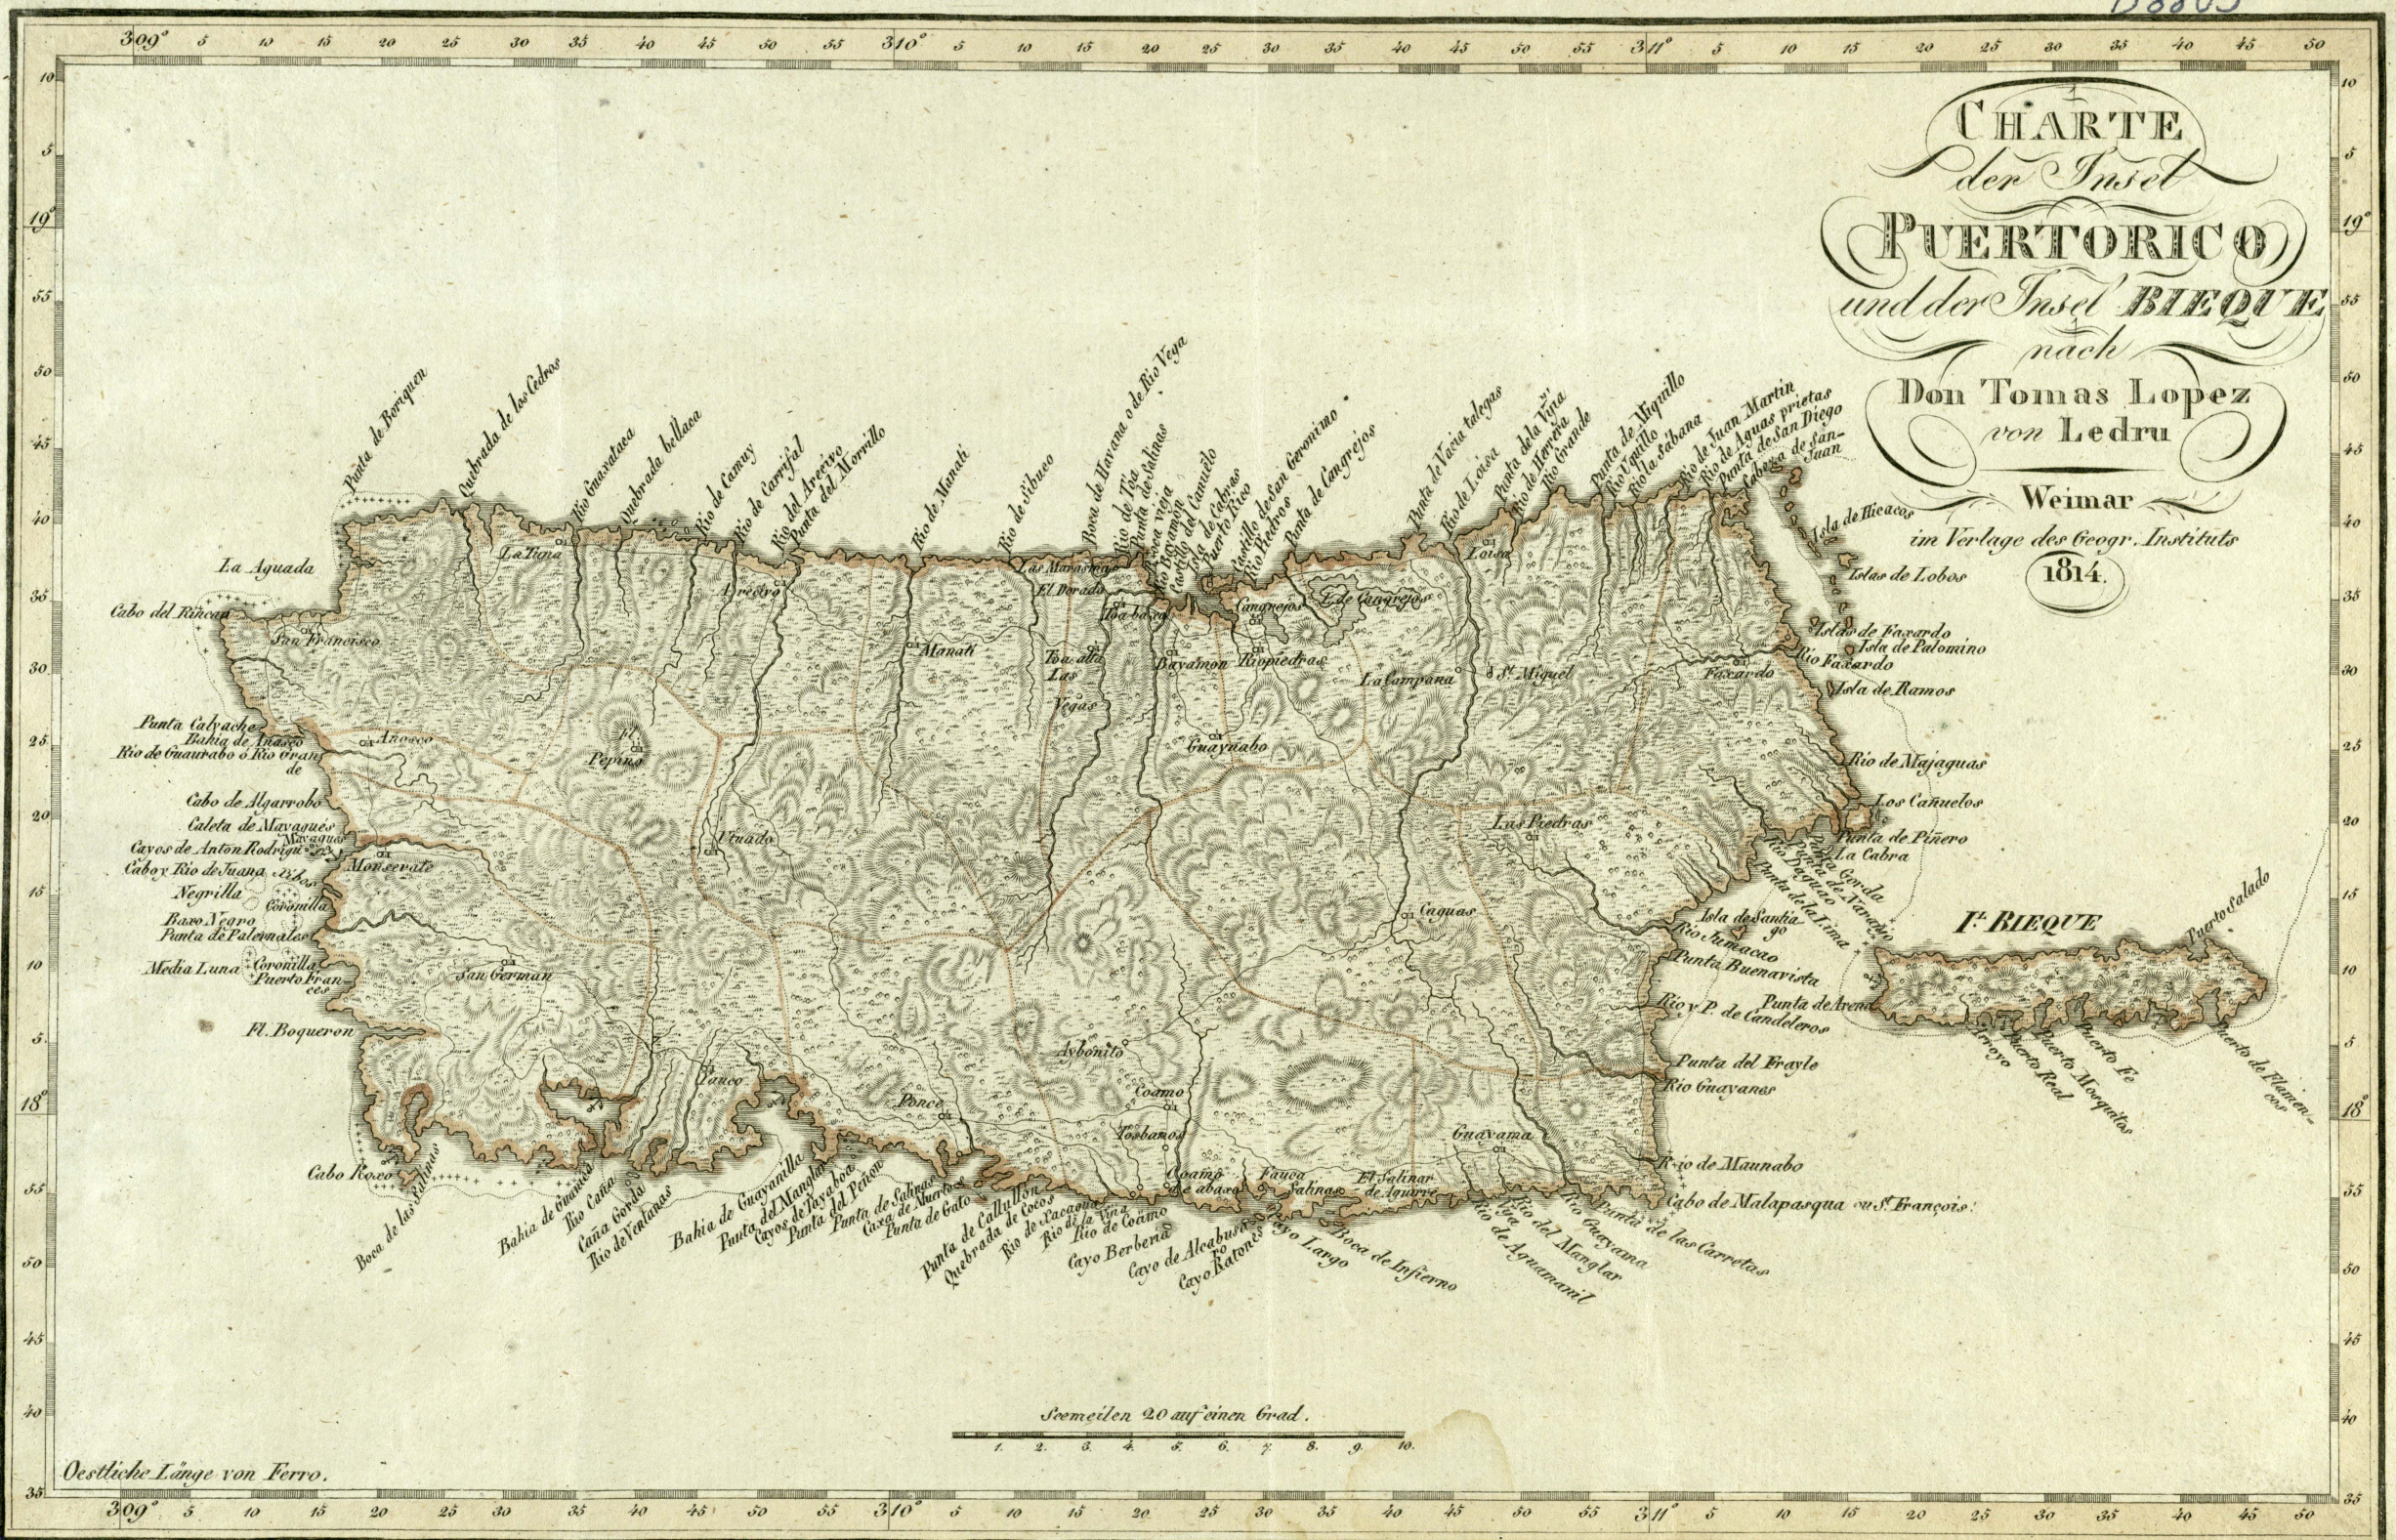

P. A. N.
78805

CHARTE
der Insel
PUERTORICO
und der Insel **BIEQUE**
nach
Don Tomas Lopez
von Ledru
Weimar
im Verlage des Geogr. Instituts
1814.

Strecken 20 auf einen Grad.
1 2 3 4 5 6 7 8 9 10

Oestliche Länge von Ferro.