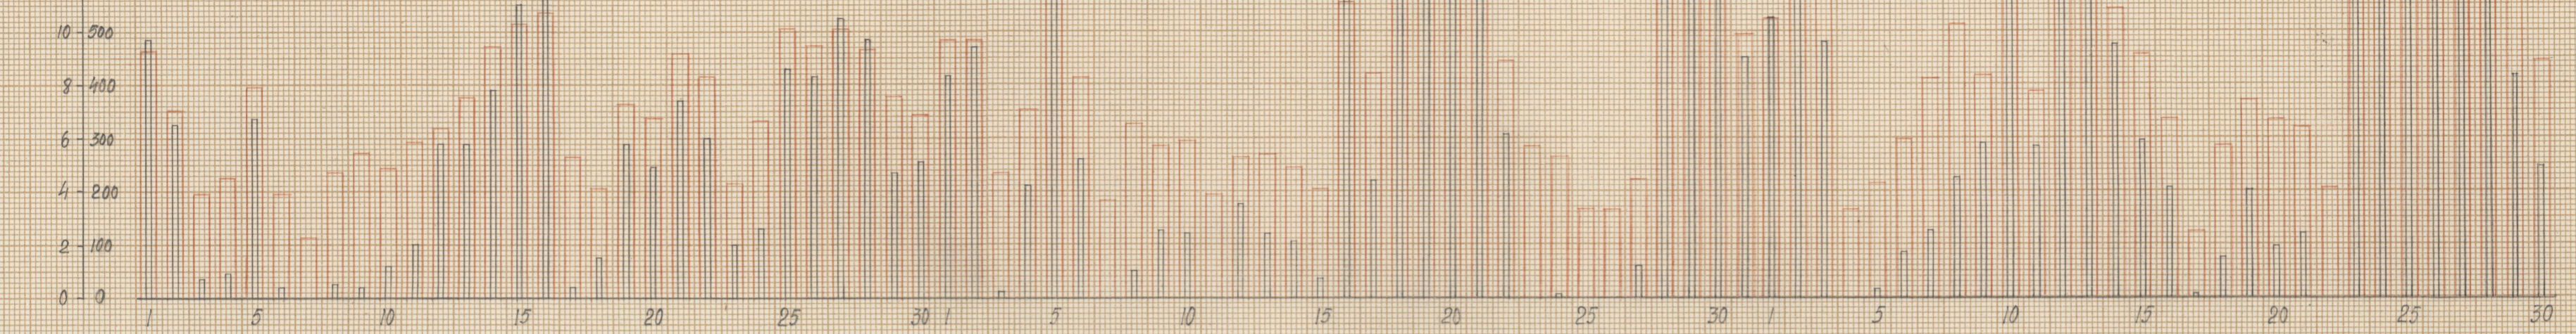

1973

Kwiecień

Maj

Czerwiec

h 12-600 Q

°C

%

mm