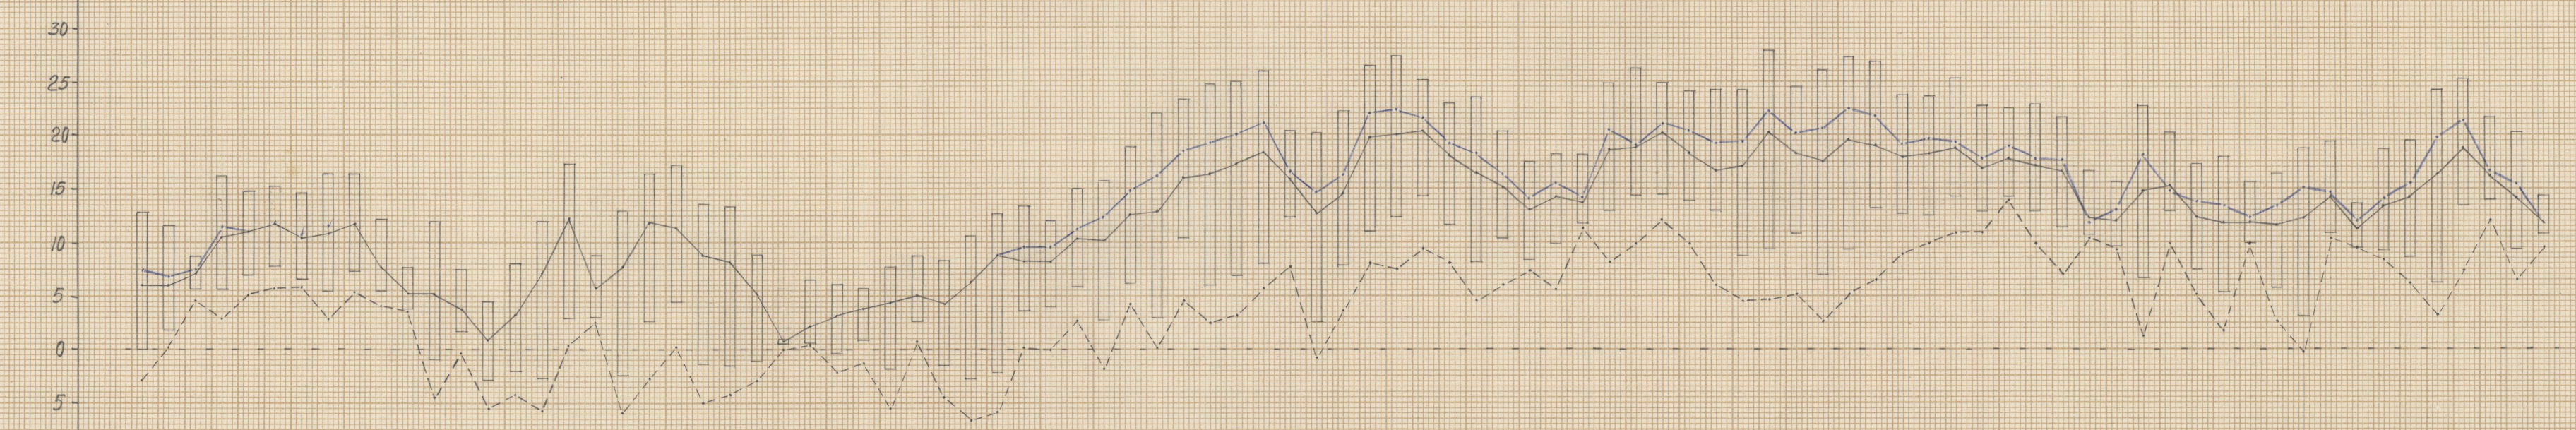

Kwiecień

1971

Maj

Czerwiec

h 12-600 Q

°C

%

mm