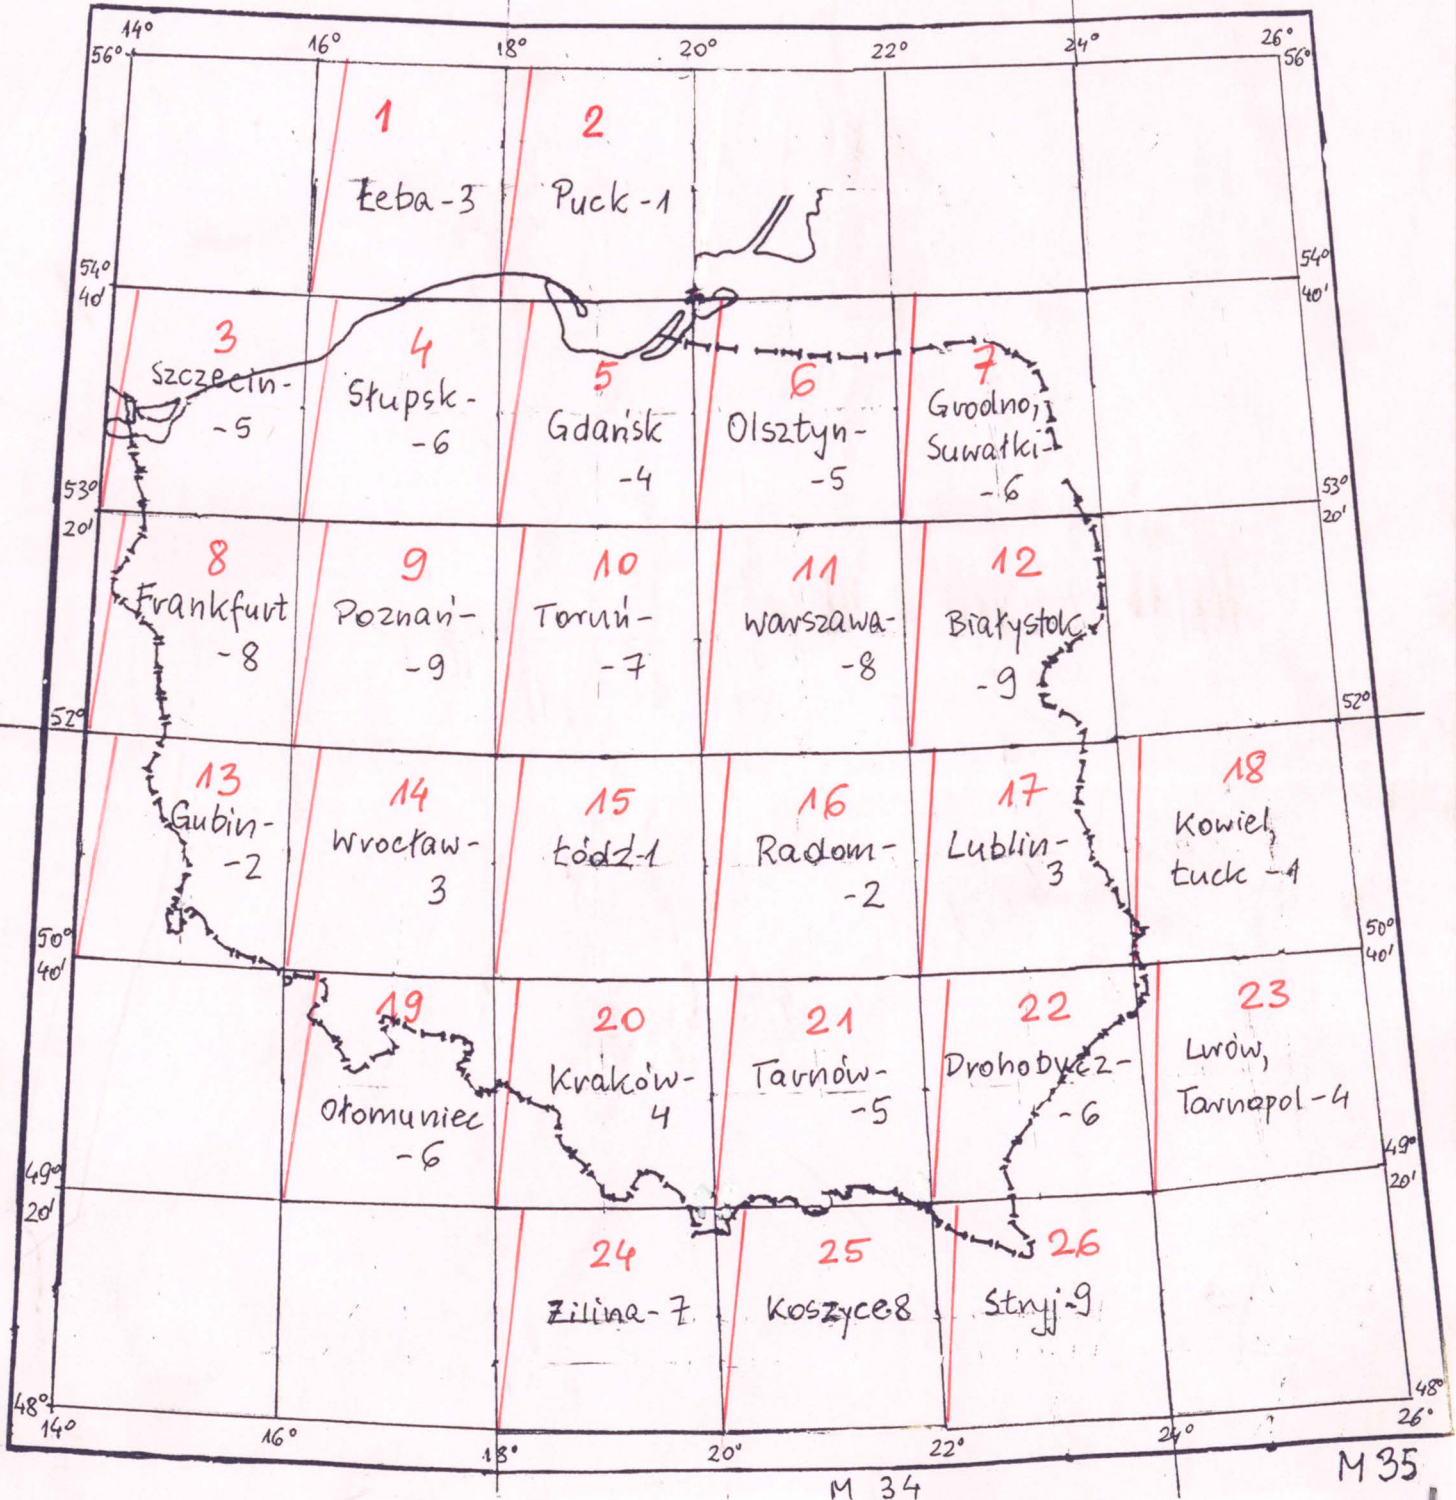

PAN C. 814

Mapa topograficzna Polski 1: 200 000
układ 1942 rok wyd. 1951-1956

N 33

N 34

N 35

M 33

M 34

M 35