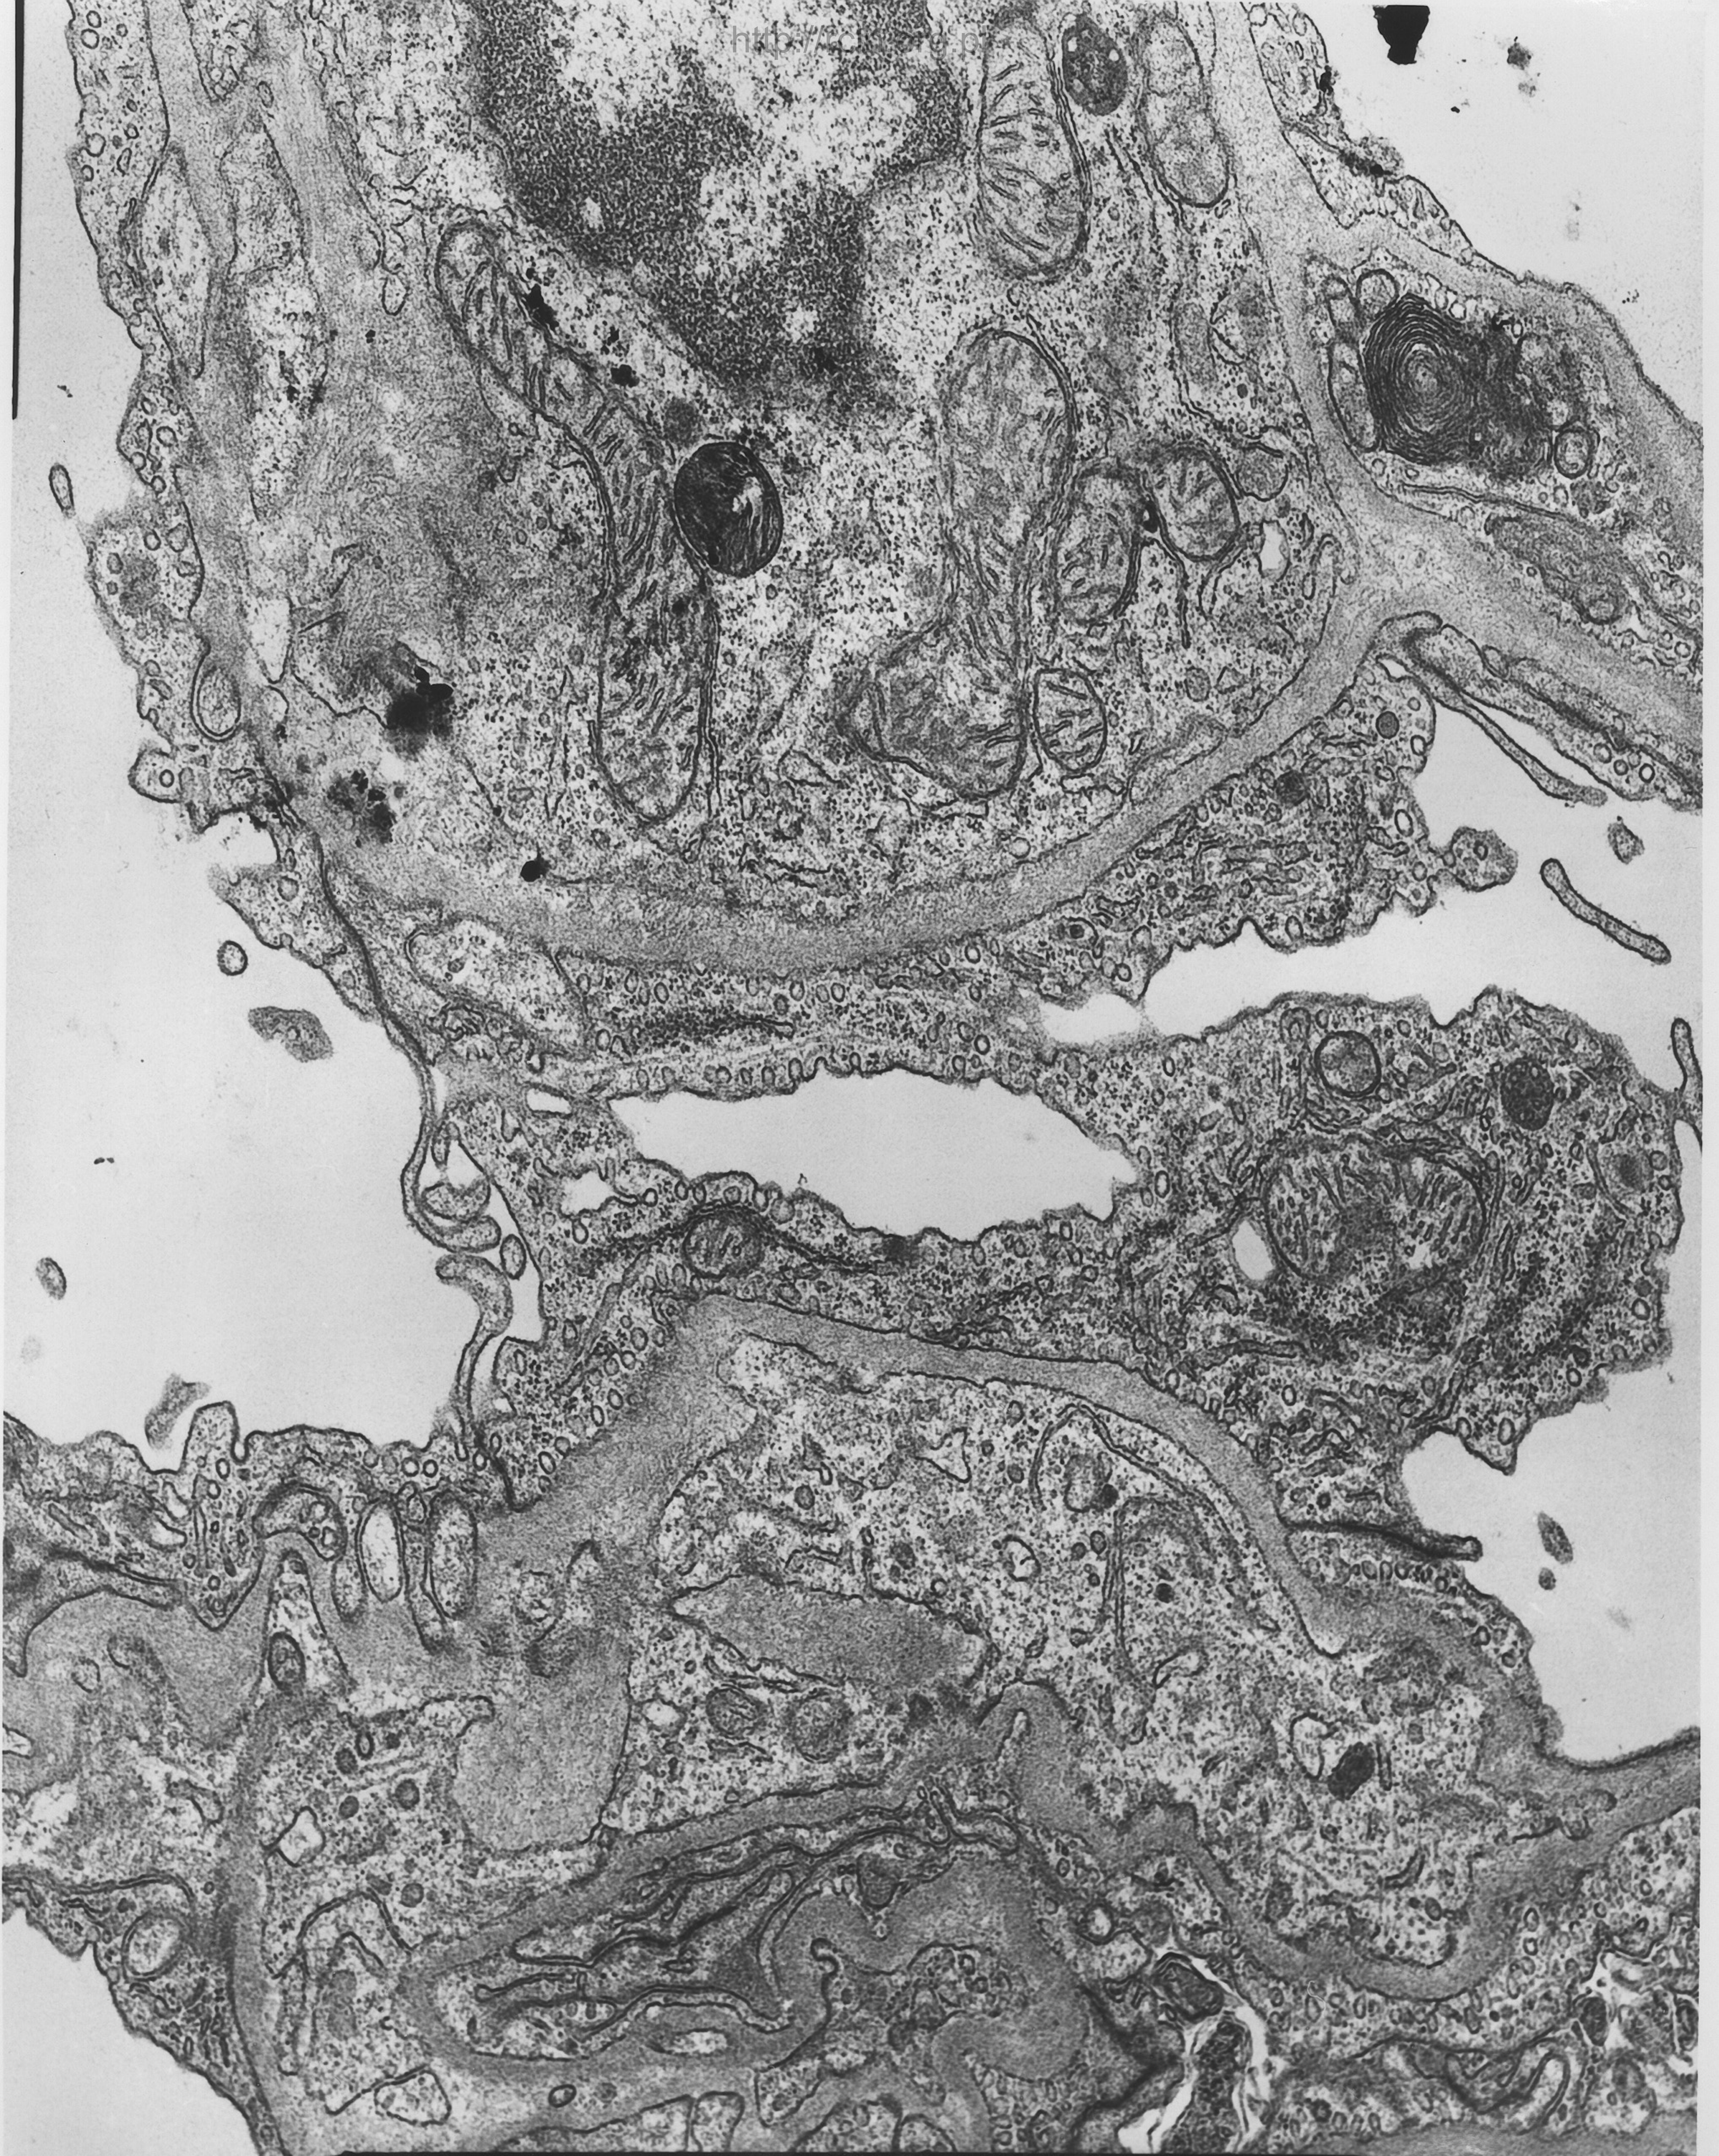

PLUCAKONTPA
80.0KV X20K 200nm

LUCA24MSKS
80.0KV X6000

MM157 PLUCA24MSKS
000100 00.0KV X15K 500nm

MM157PLUCA24M
000001 80.0KV X7500

MMUS/PLUCA24M
000000 80.0KV X7500

NW1657 PLUCA24H
080492 80.0KV X7500

NW1577 PLUCA24M

000407 00 0KV

X10K

500nm

NW1667PLUC024M

000525 80.0KV X6000