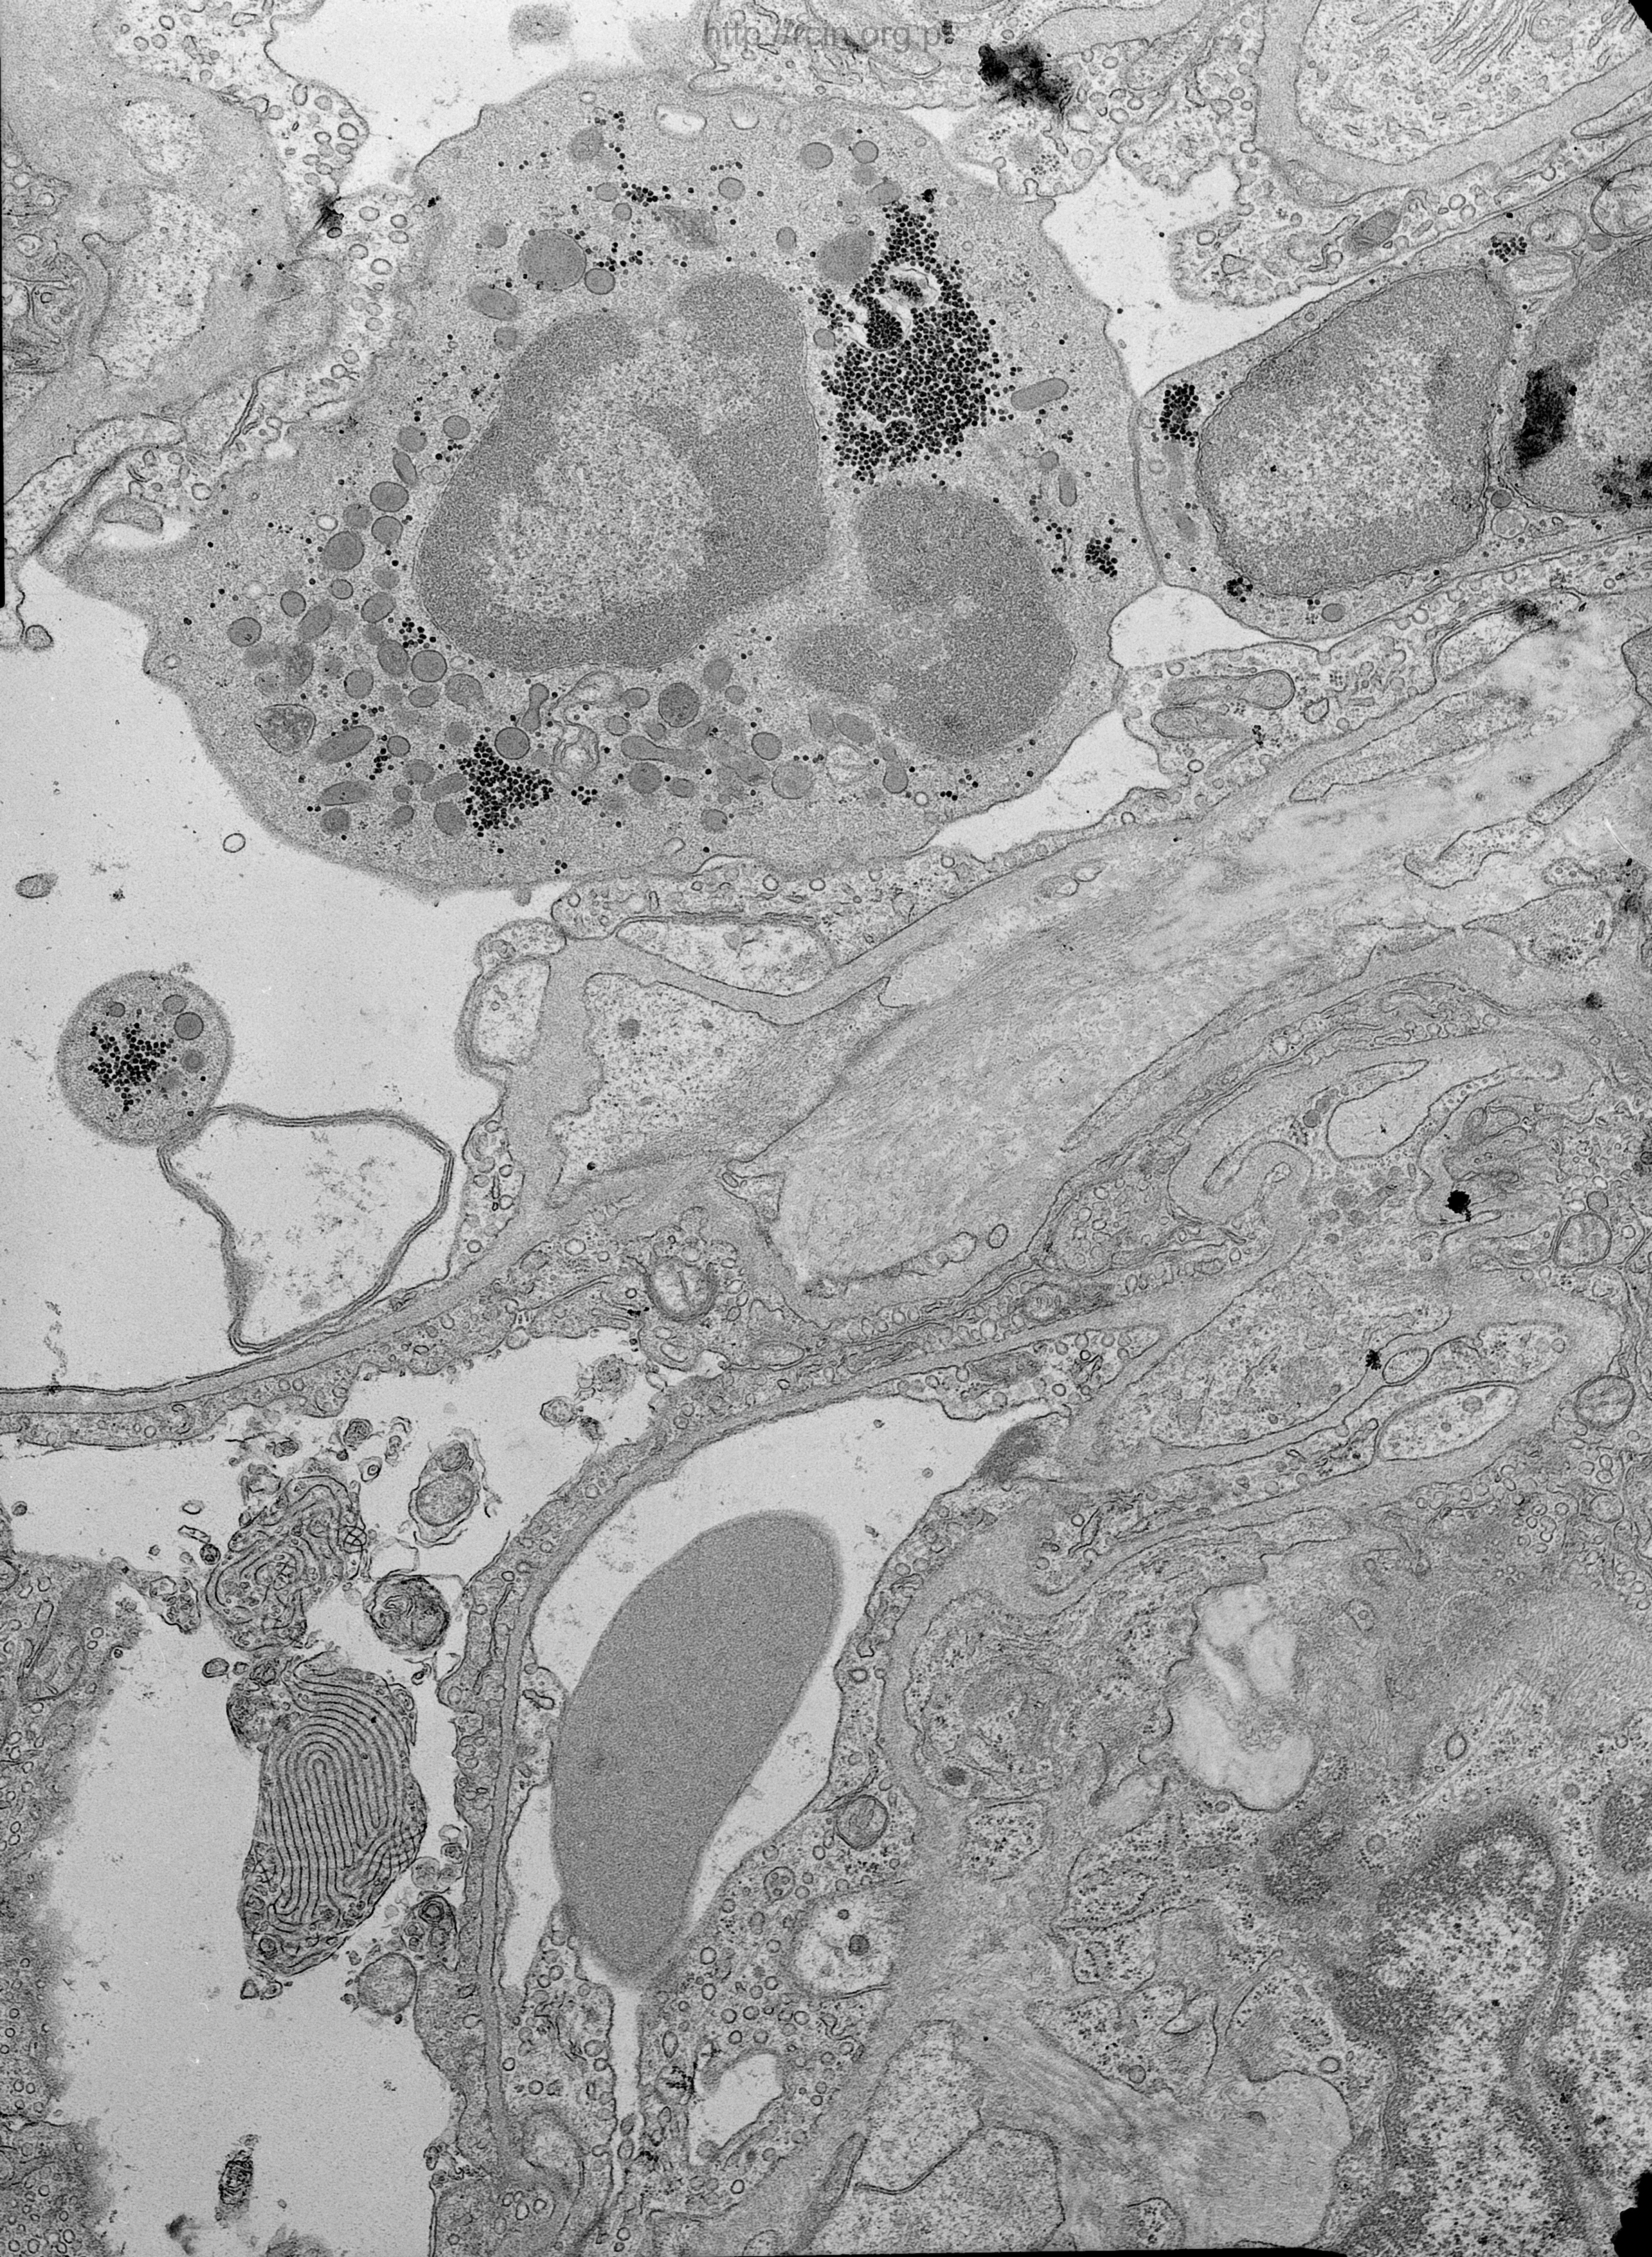

PLUCAKONTPA
80.0KV X20K 200nm

LUCA24MSKS
80.0KV X6000

MM157 PLUCA24MSKS
000100 00.0KV X15K 500nm

MM157PLUCA24M
000001 80.0KV X7500

MMUS/PLUCA24M
000000 80.0KV X7500

NW1657 PLUCA24H
080492 80.0KV X7500

NW1577 PLUCA24M

000407 00 0KV

X10K

500nm

NW1667PLUC024M

000525 80.0KV X6000