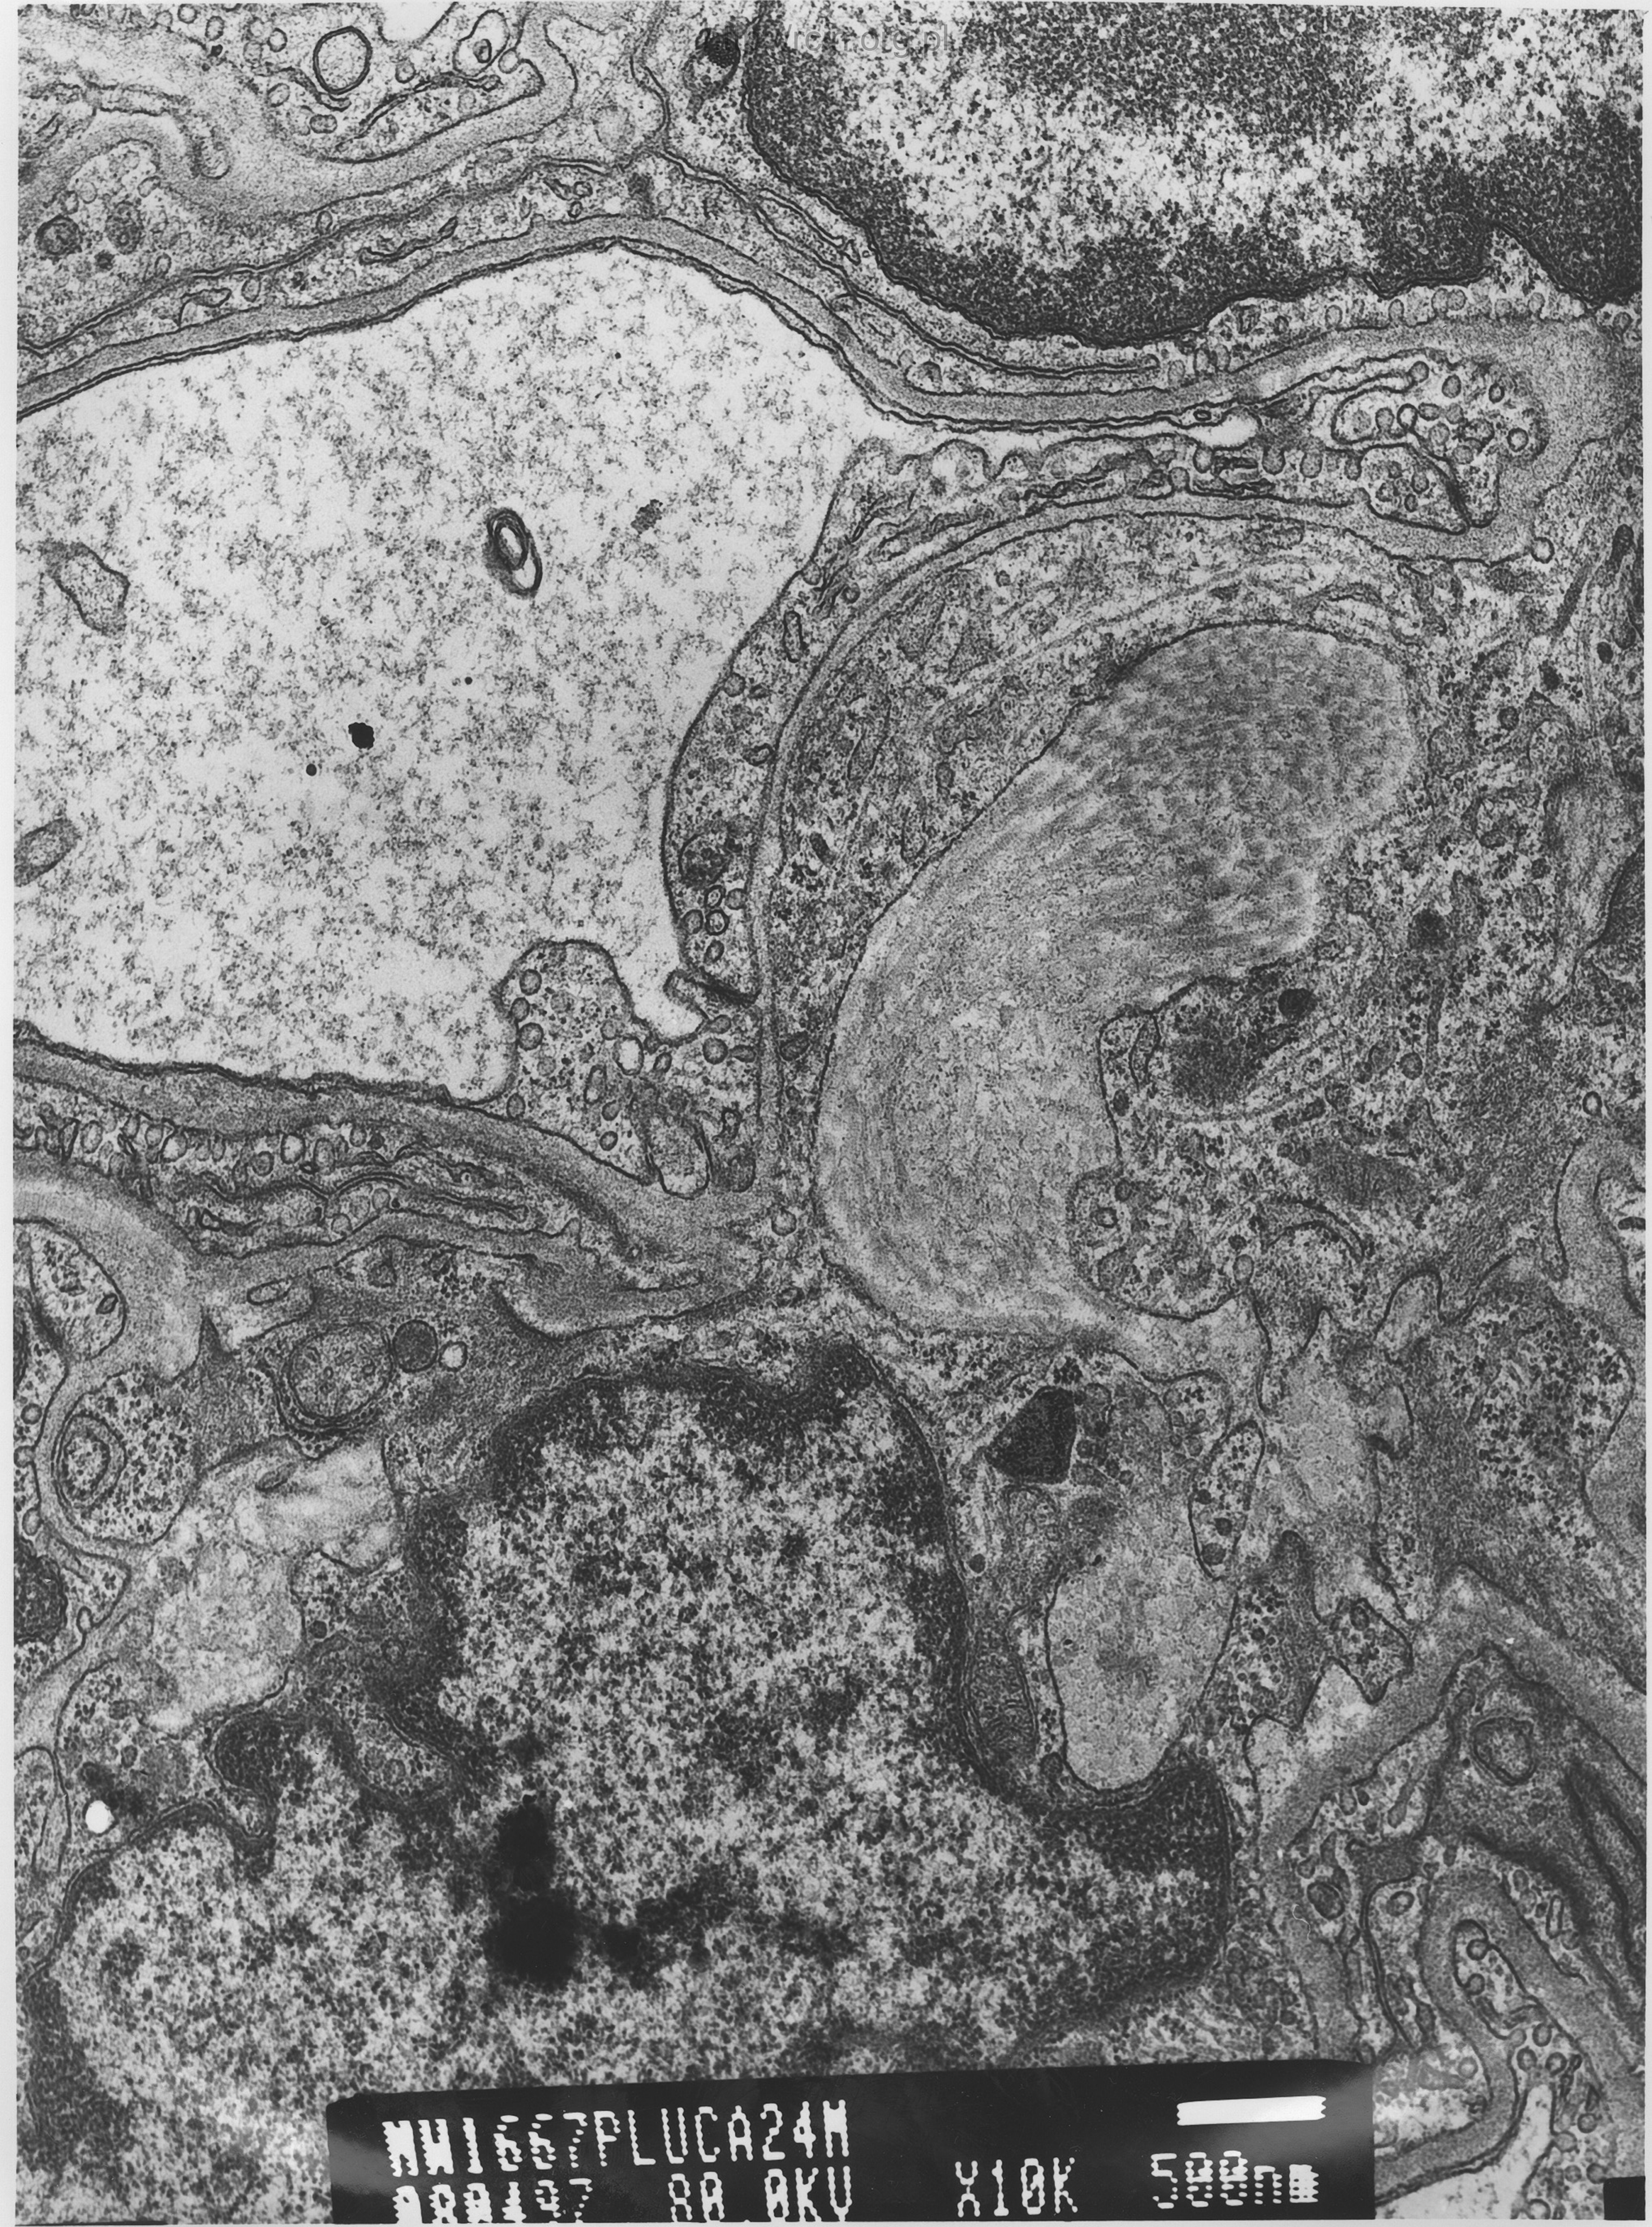

PLUCAKONTPA
80.0KV X20K 200nm

LUCA24MSKS
80.0KV X6000

MM157 PLUCA24MSKS
000100 00.0KV X15K 500nm

MM157PLUCA24M
000001 80.0KV X7500

MMUS/PLUCA24M
000000 80.0KV X7500

NW1657 PLUCA24H
080492 80.0KV X7500

NW1577 PLUCA24M

000407 00 0KV

X10K

500nm

NW1667PLUC024M

000525 80.0KV X6000