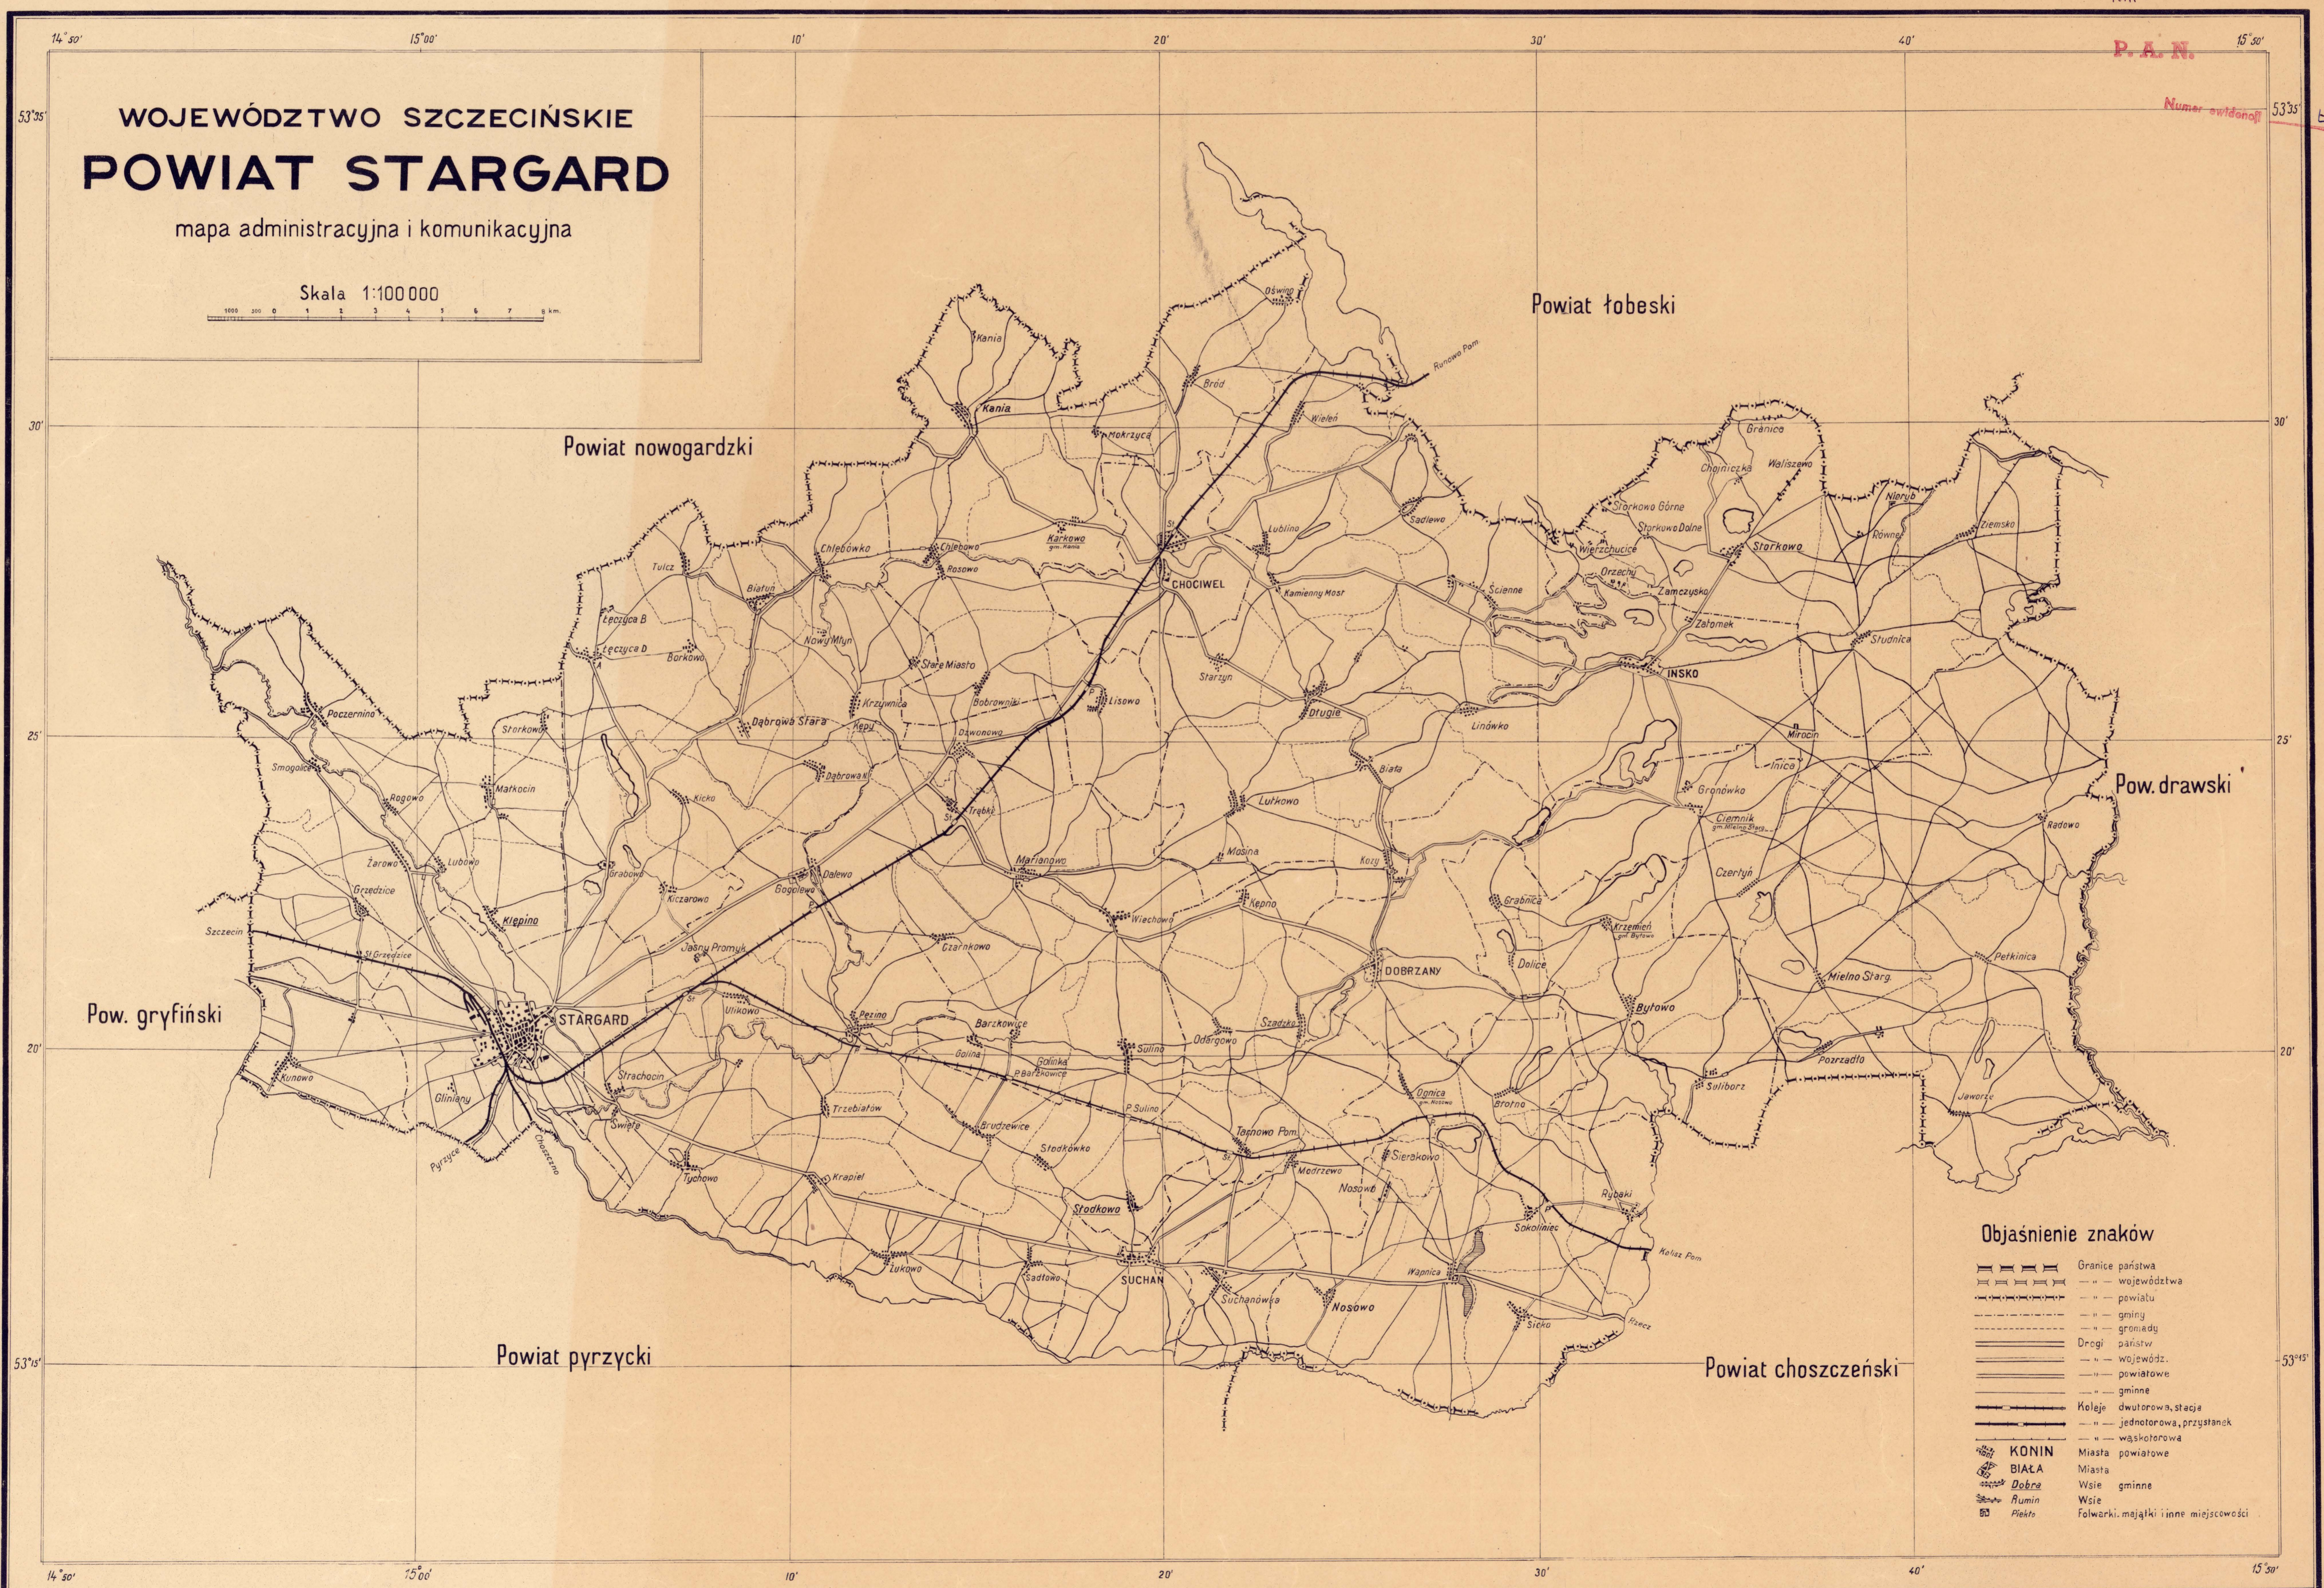

PAN D. 19837

P.A.N.

Numer ewidencyjny 5335

41991

WOJEWÓDZTWO SZCZECIŃSKIE POWIAT STARGARD

mapa administracyjna i komunikacyjna

Skala 1:100 000

Objaśnienie znaków

	Granice państwa
	województwa
	powiatu
	gminy
	gromady
	Drogi państw.
	wojewódz.
	powiatowe
	gminne
	Koleje dwutorowa, stacja
	jednotorowa, przystanek
	wąskotorowa
	KONIN Miasta powiatowe
	BIAJA Miasta
	Dobra Wsie gminne
	Rumin Wsie
	Pieko Folwarki, majątki i inne miejscowości