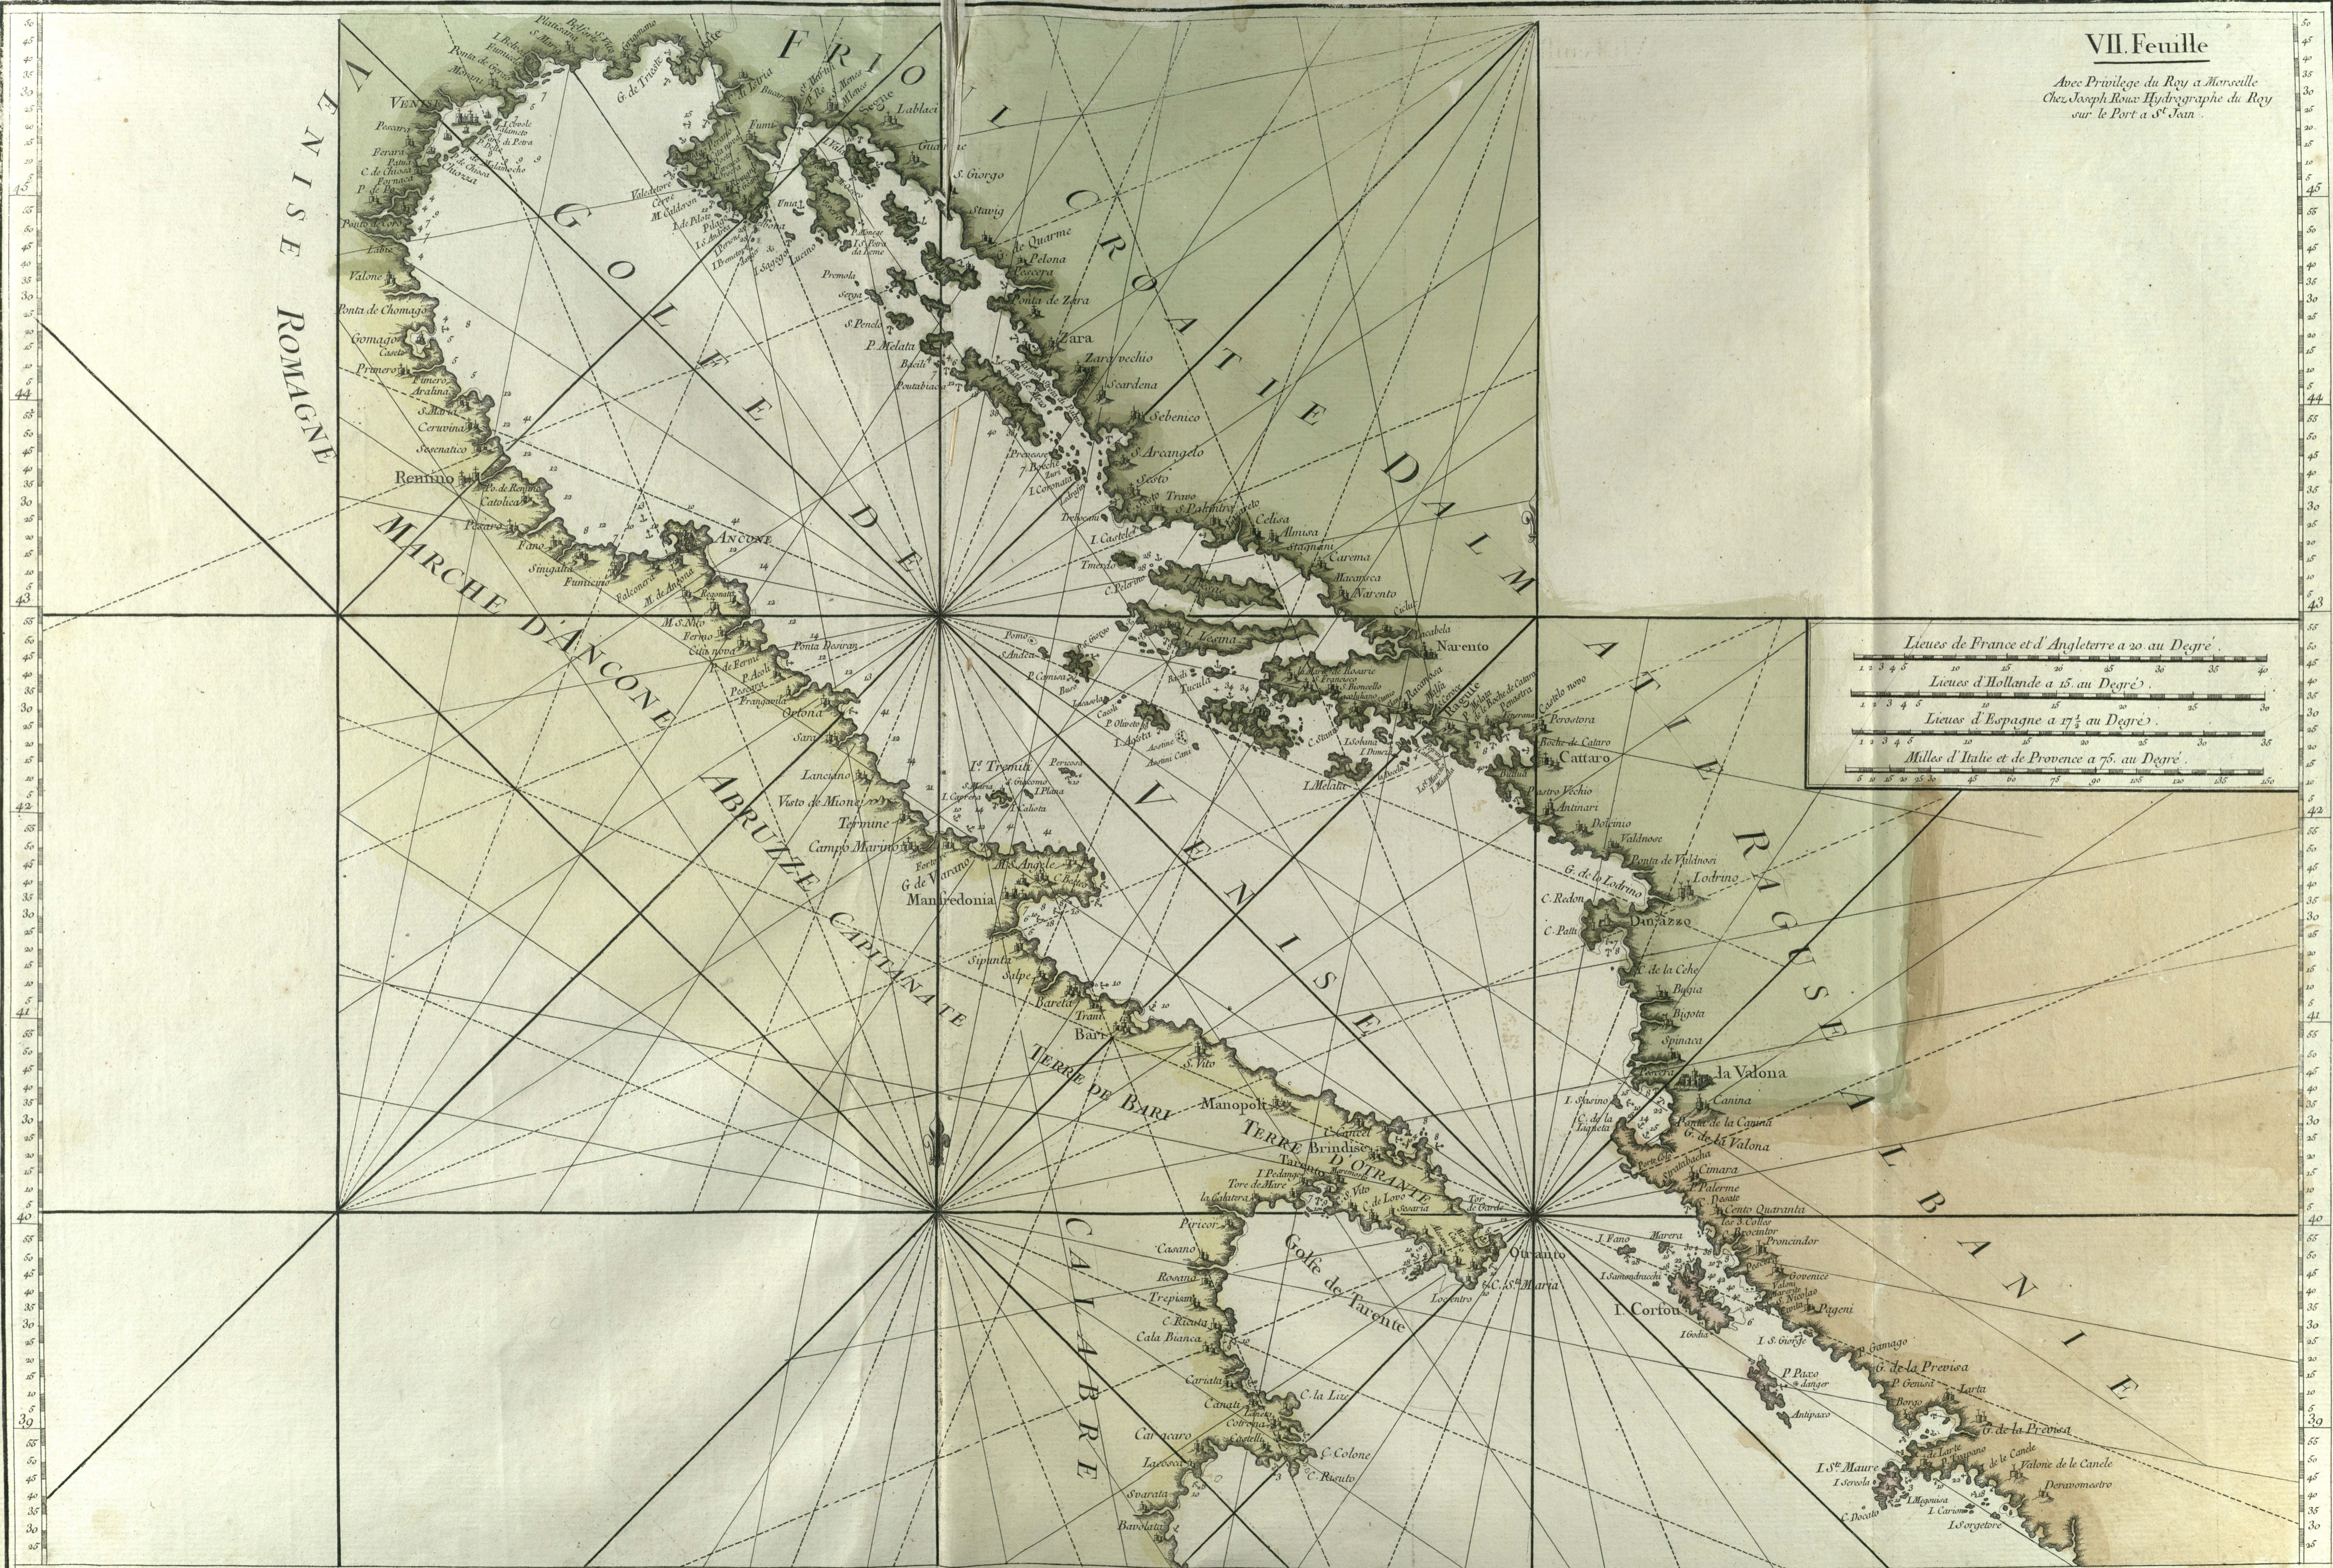

WORLDWIDE  
G PAN  
847

II<sup>e</sup> Feuille.

Avec Privilège du Roy à Marseille  
Chez Joseph Roux Hydrographe du Roy.  
sur le Port à S<sup>t</sup> Jean 1764.

Avec Privilège du Roy à Marseille  
Chez Joseph Roux Hydrographe du Roy  
sur le Port à St Jean 1764.

Avec Privilège du Roy à Marseille.  
Chez Joseph Roux Hydrographe du Roy  
sur le Port à St Jean 1764.

Avec Privilège du Roy à  
chez Joseph Roux Hydrog  
sur le Port à St. Jean

Lieues de France & d'Angleterre à 20 au Degré

Lieues de Hollande à 16 au Degré

Lieues d'Espagne à 17 au Degré

Milles d'Italie et Provence à 75 au Degré

M E D I T E R R A N E E

B A R B A R I E

Avec Privilège du Roy à Marseille  
Chez Joseph Roux Hydrographe du Roy  
sur le Port à St. Jean

Lieues de France et d'Angleterre à 20. au Degré

Lieues d'Hollande à 15. au Degré

Lieues d'Espagne à 17 1/2 au Degré

Milles d'Italie et Provence à 75. au Degré

Avec Privilège du Roy à Marseille  
Chez Joseph Roux Hydrographe du Roy  
sur le Port à St. Jean