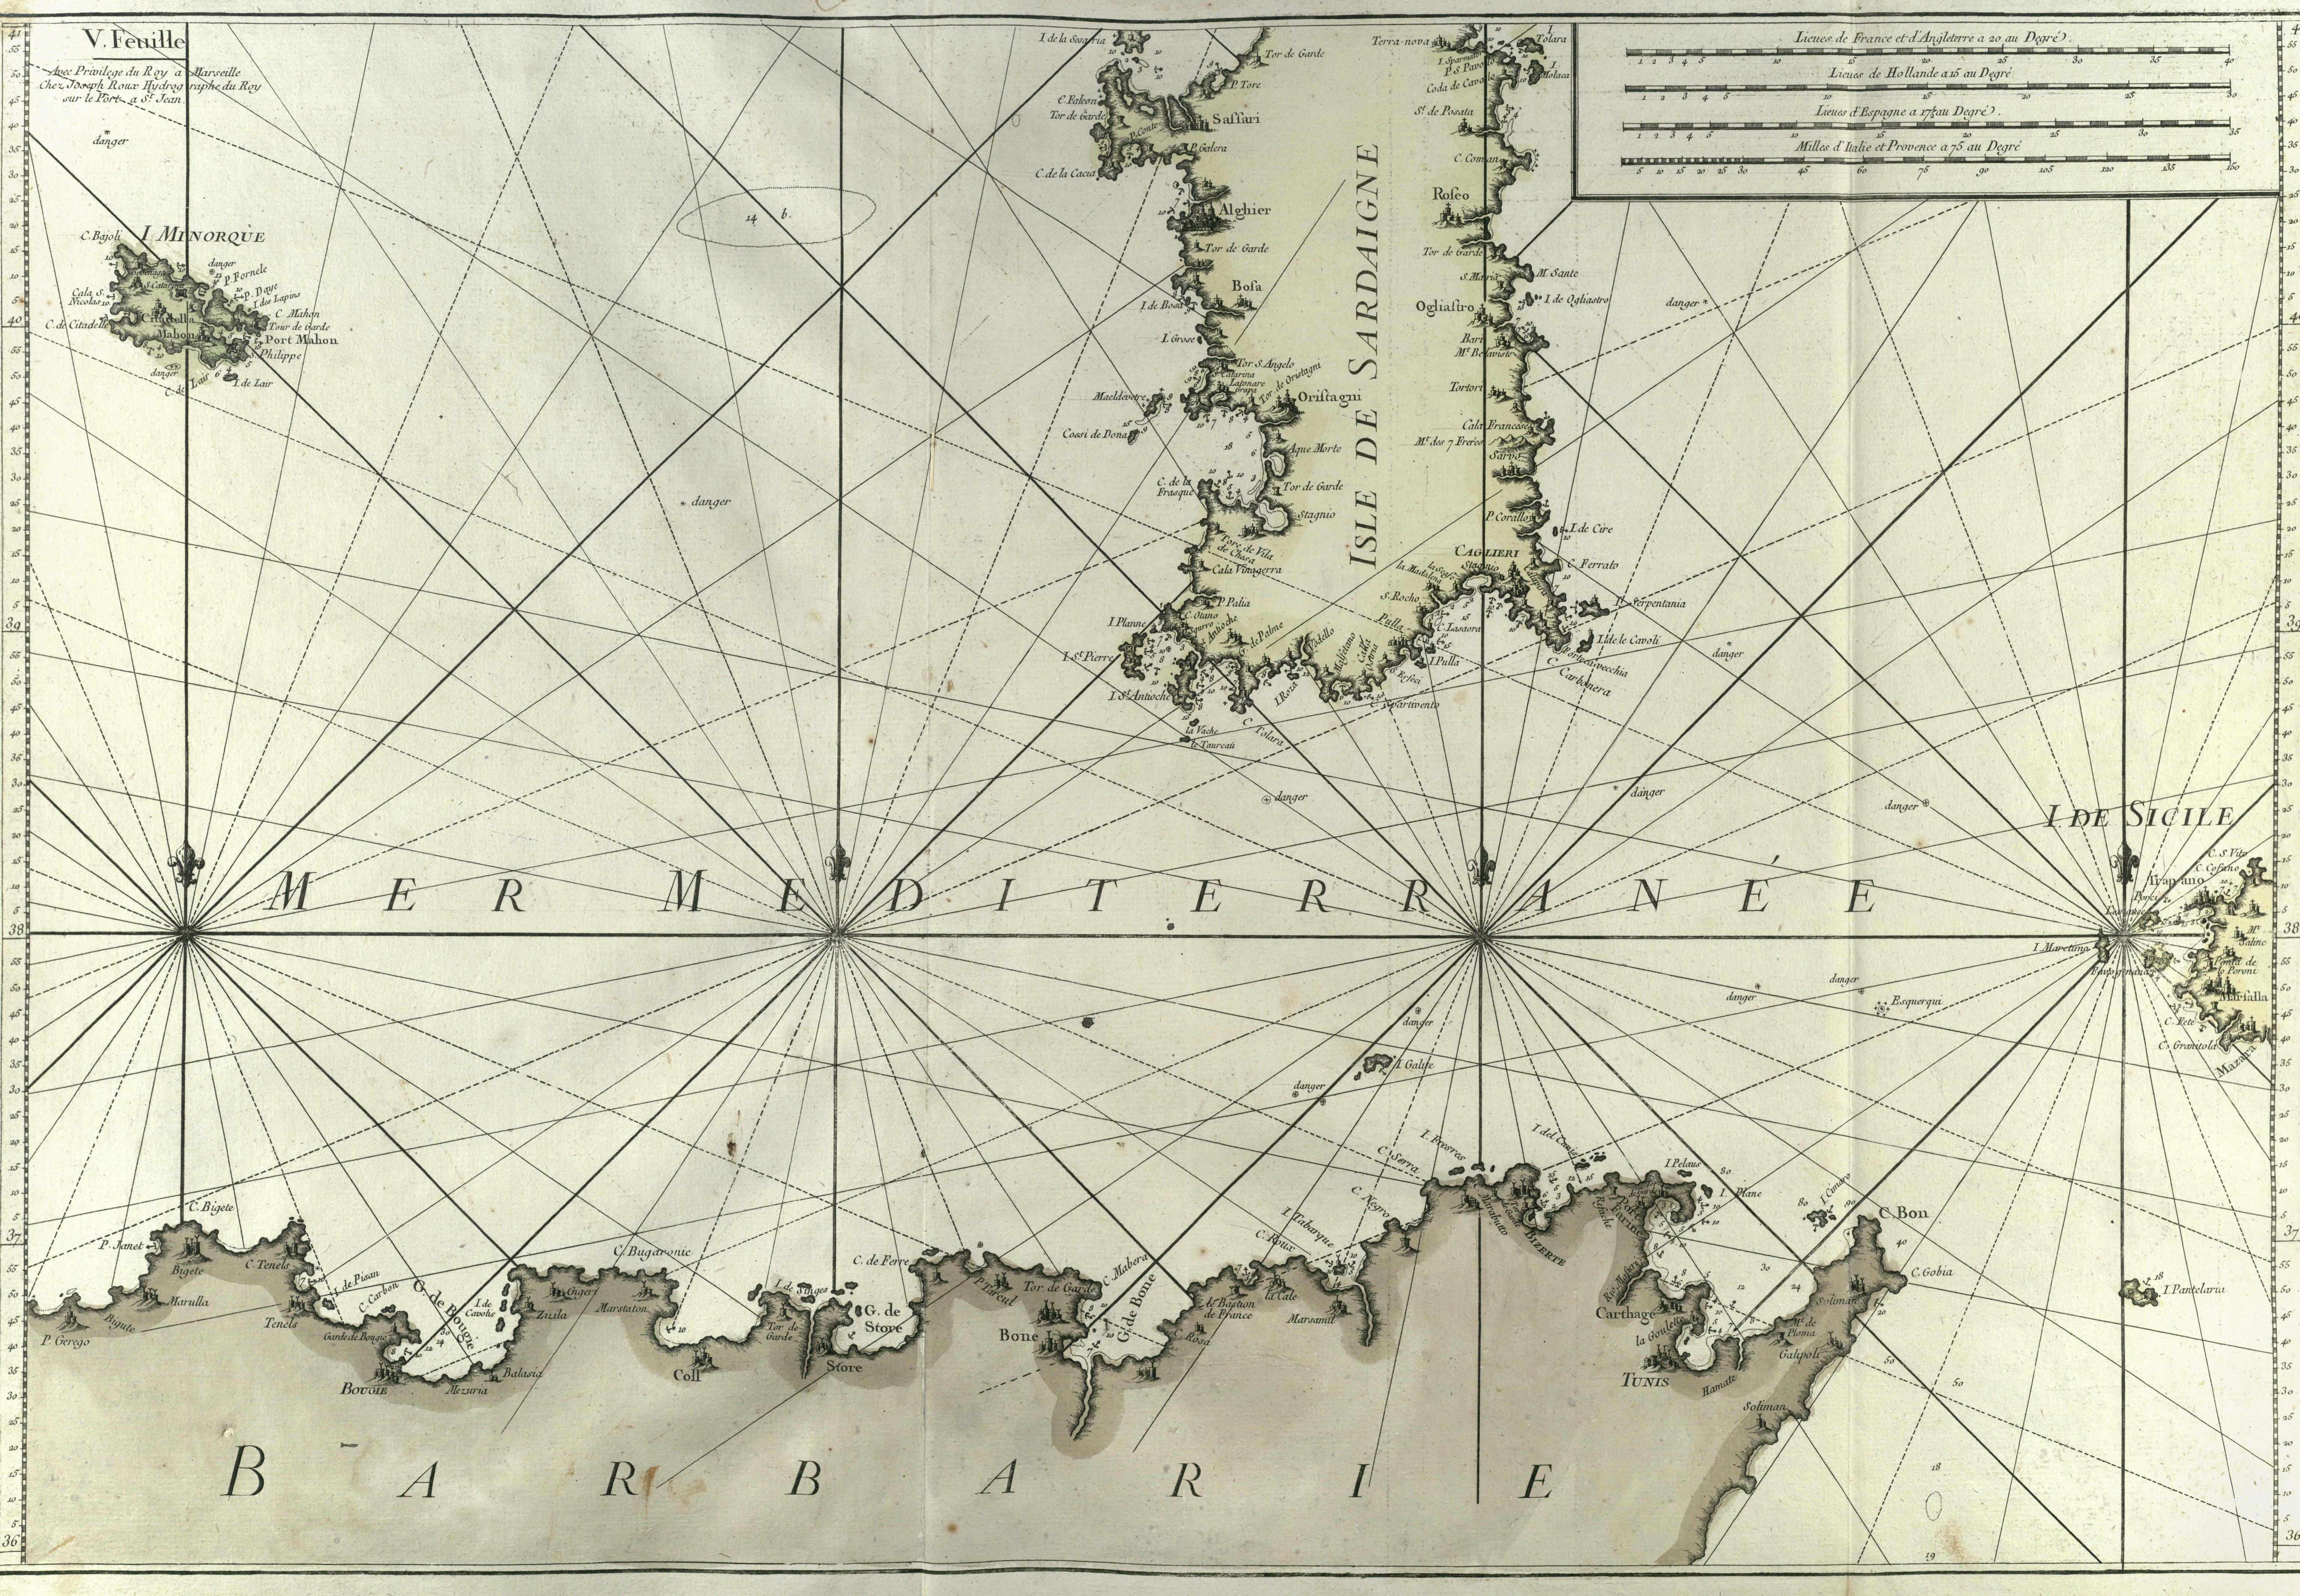

WORLDWIDE  
G PAN  
847

II<sup>e</sup> Feuille.

Avec Privilège du Roy à Marseille  
Chez Joseph Roux Hydrographe du Roy.  
sur le Port à S<sup>t</sup> Jean 1764.

Avec Privilège du Roy à Marseille  
Chez Joseph Roux Hydrographe du Roy  
sur le Port à St Jean 1764.

Avec Privilège du Roy à Marseille.  
Chez Joseph Roux Hydrographe du Roy  
sur le Port à St Jean 1764.

Avec Privilège du Roy à  
chez Joseph Roux Hydrog  
sur le Port à St. Jean

Lieues de France & d'Angleterre à 20 au Degré

Lieues de Hollande à 16 au Degré

Lieues d'Espagne à 17 au Degré

Milles d'Italie et Provence à 75 au Degré

M E D I T E R R A N E E

B A R B A R I E

Avec Privilège du Roy à Marseille  
Chez Joseph Roux Hydrographe du Roy  
sur le Port à St. Jean

Lieues de France et d'Angleterre à 20. au Degré

Lieues d'Hollande à 15. au Degré

Lieues d'Espagne à 17 1/2 au Degré

Milles d'Italie et Provence à 75. au Degré

Avec Privilège du Roy à Marseille  
Chez Joseph Roux Hydrographe du Roy  
sur le Port à St. Jean