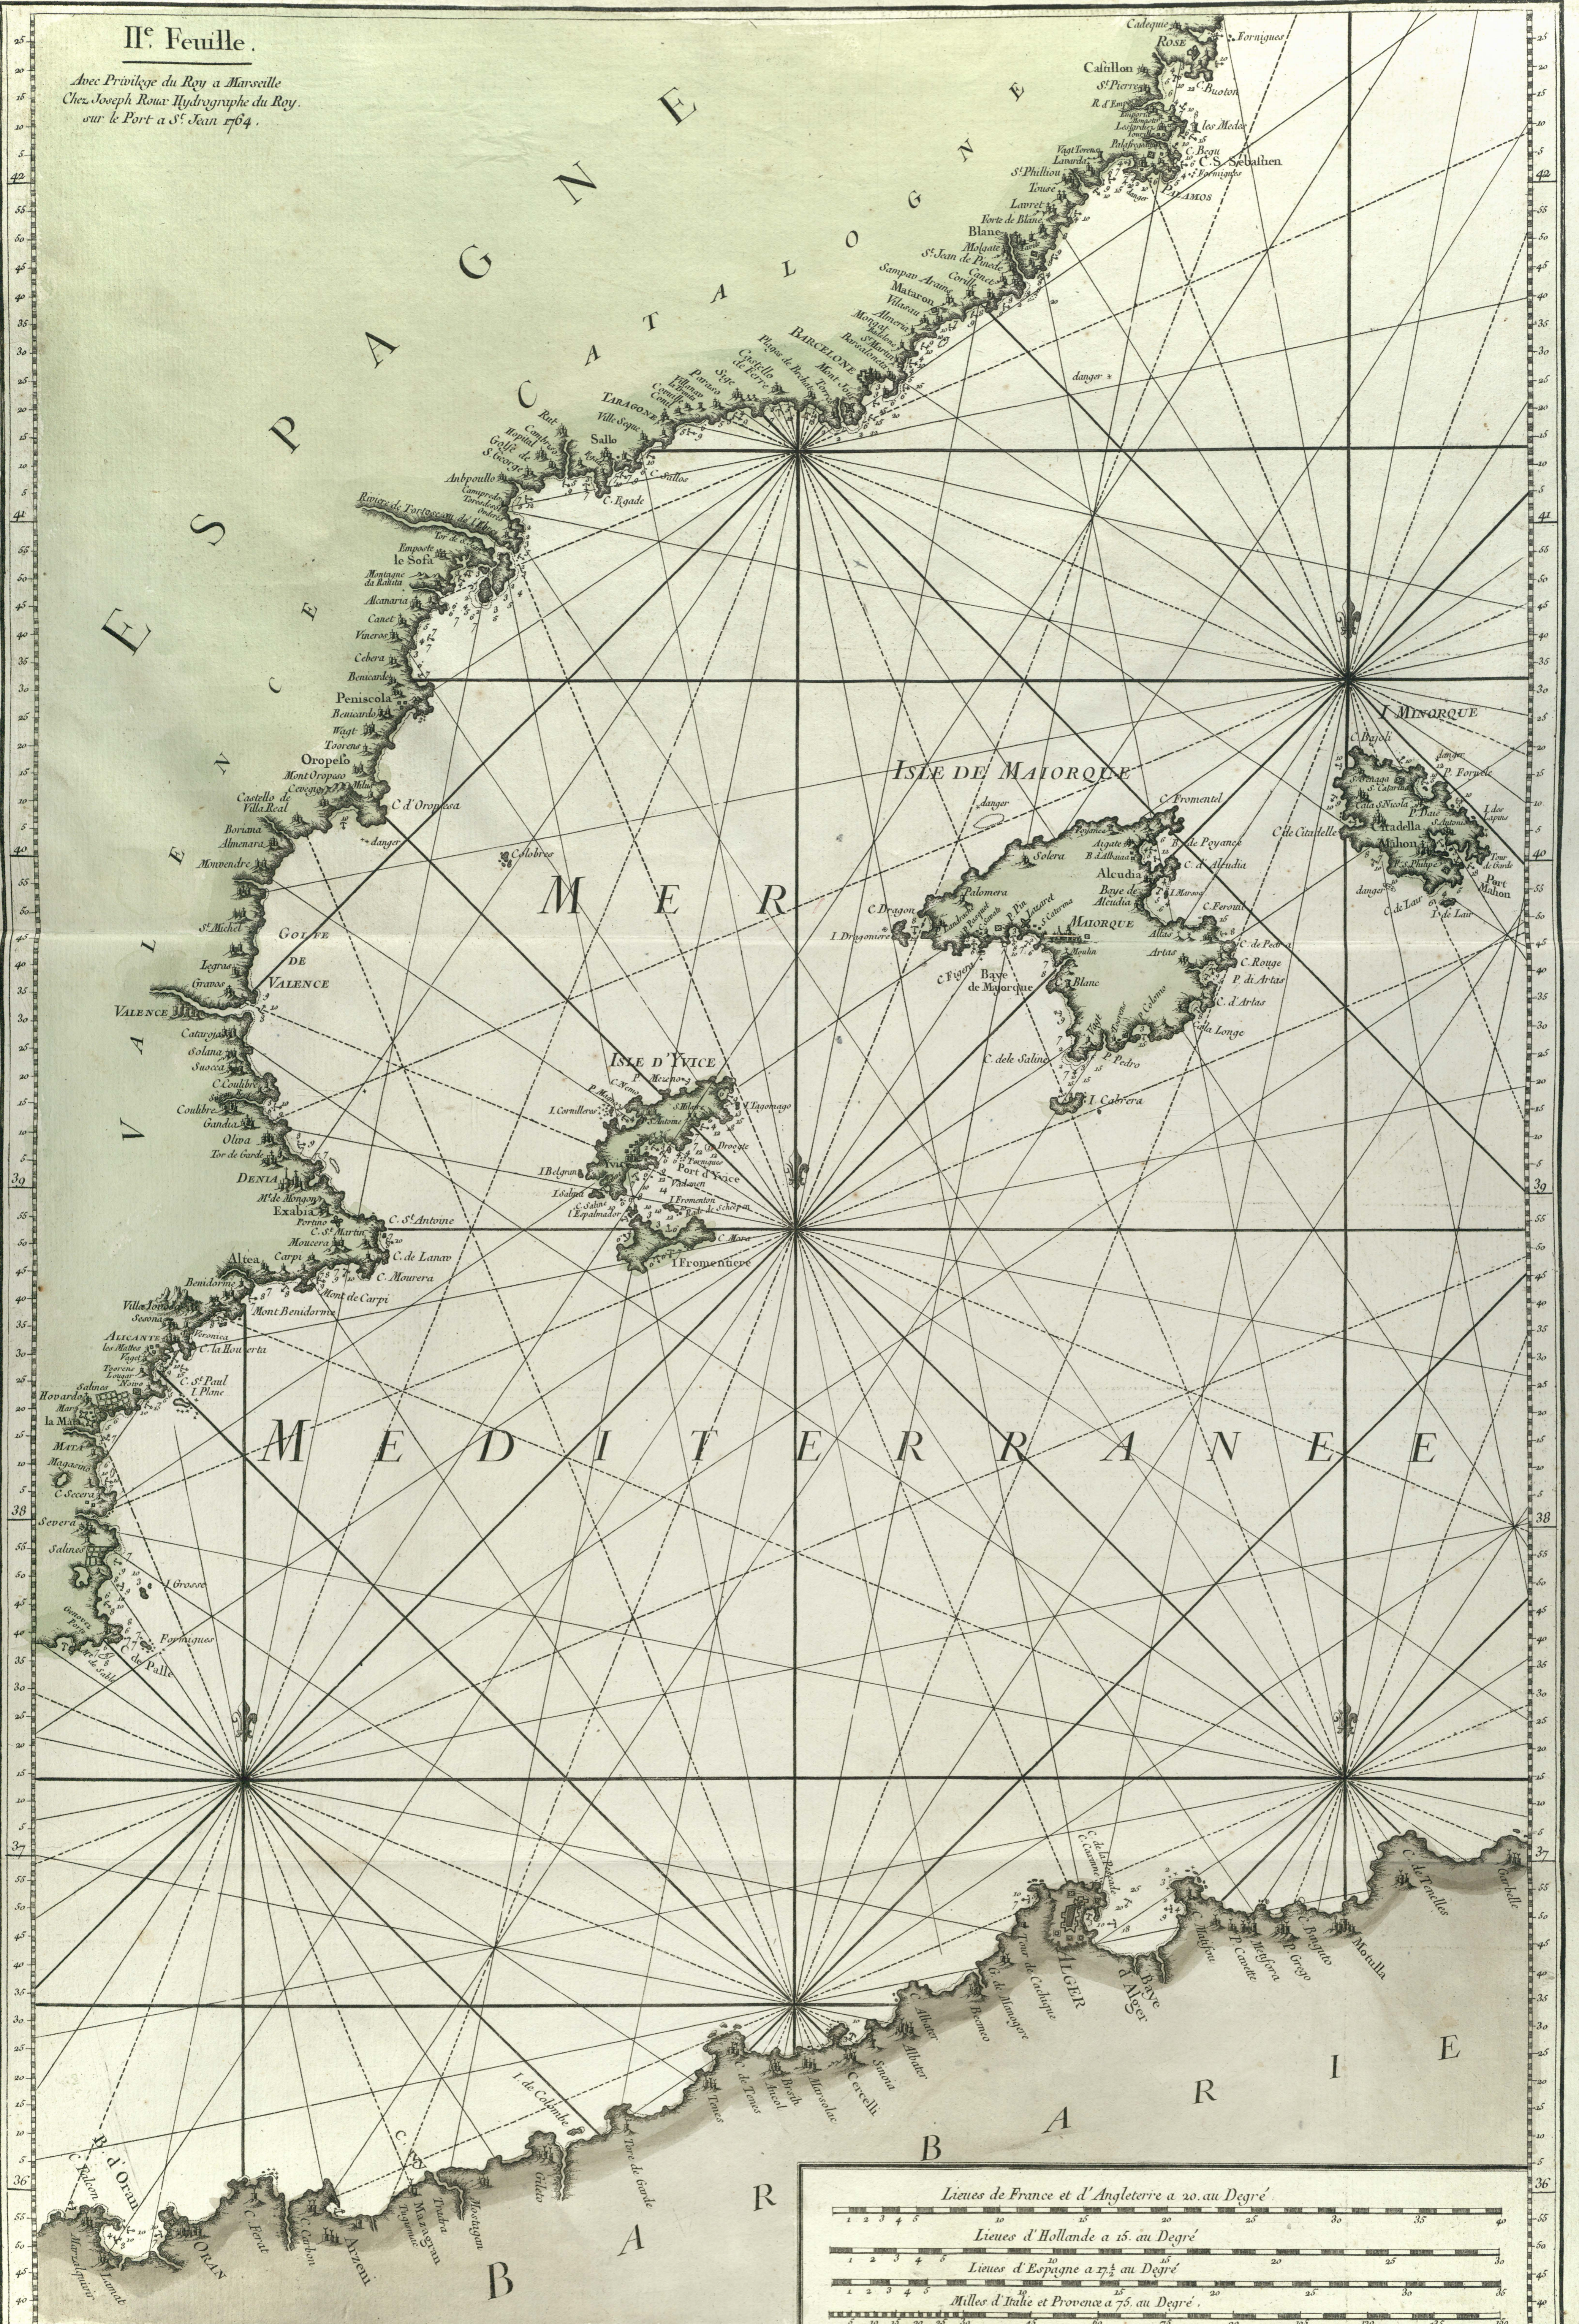

WORLDWIDE  
G PAN  
847

II<sup>e</sup> Feuille.

Avec Privilège du Roy à Marseille  
Chez Joseph Roux Hydrographe du Roy.  
sur le Port à S<sup>t</sup> Jean 1764.

Avec Privilège du Roy à Marseille  
Chez Joseph Roux Hydrographe du Roy  
sur le Port à St Jean 1764.

Avec Privilège du Roy à Marseille.  
Chez Joseph Roux Hydrographe du Roy  
sur le Port à St Jean 1764.

Avec Privilège du Roy à  
chez Joseph Roux Hydrog  
sur le Port à St. Jean

Lieues de France & d'Angleterre à 20 au Degré

Lieues de Hollande à 16 au Degré

Lieues d'Espagne à 17 au Degré

Milles d'Italie et Provence à 75 au Degré

M E D I T E R R A N E E

B A R B A R I E

Avec Privilège du Roy à Marseille  
Chez Joseph Roux Hydrographe du Roy  
sur le Port à St. Jean

Lieues de France et d'Angleterre à 20. au Degré

Lieues d'Hollande à 15. au Degré

Lieues d'Espagne à 17 1/2 au Degré

Milles d'Italie et Provence à 75. au Degré

Avec Privilège du Roy à Marseille  
Chez Joseph Roux Hydrographe du Roy  
sur le Port à St. Jean