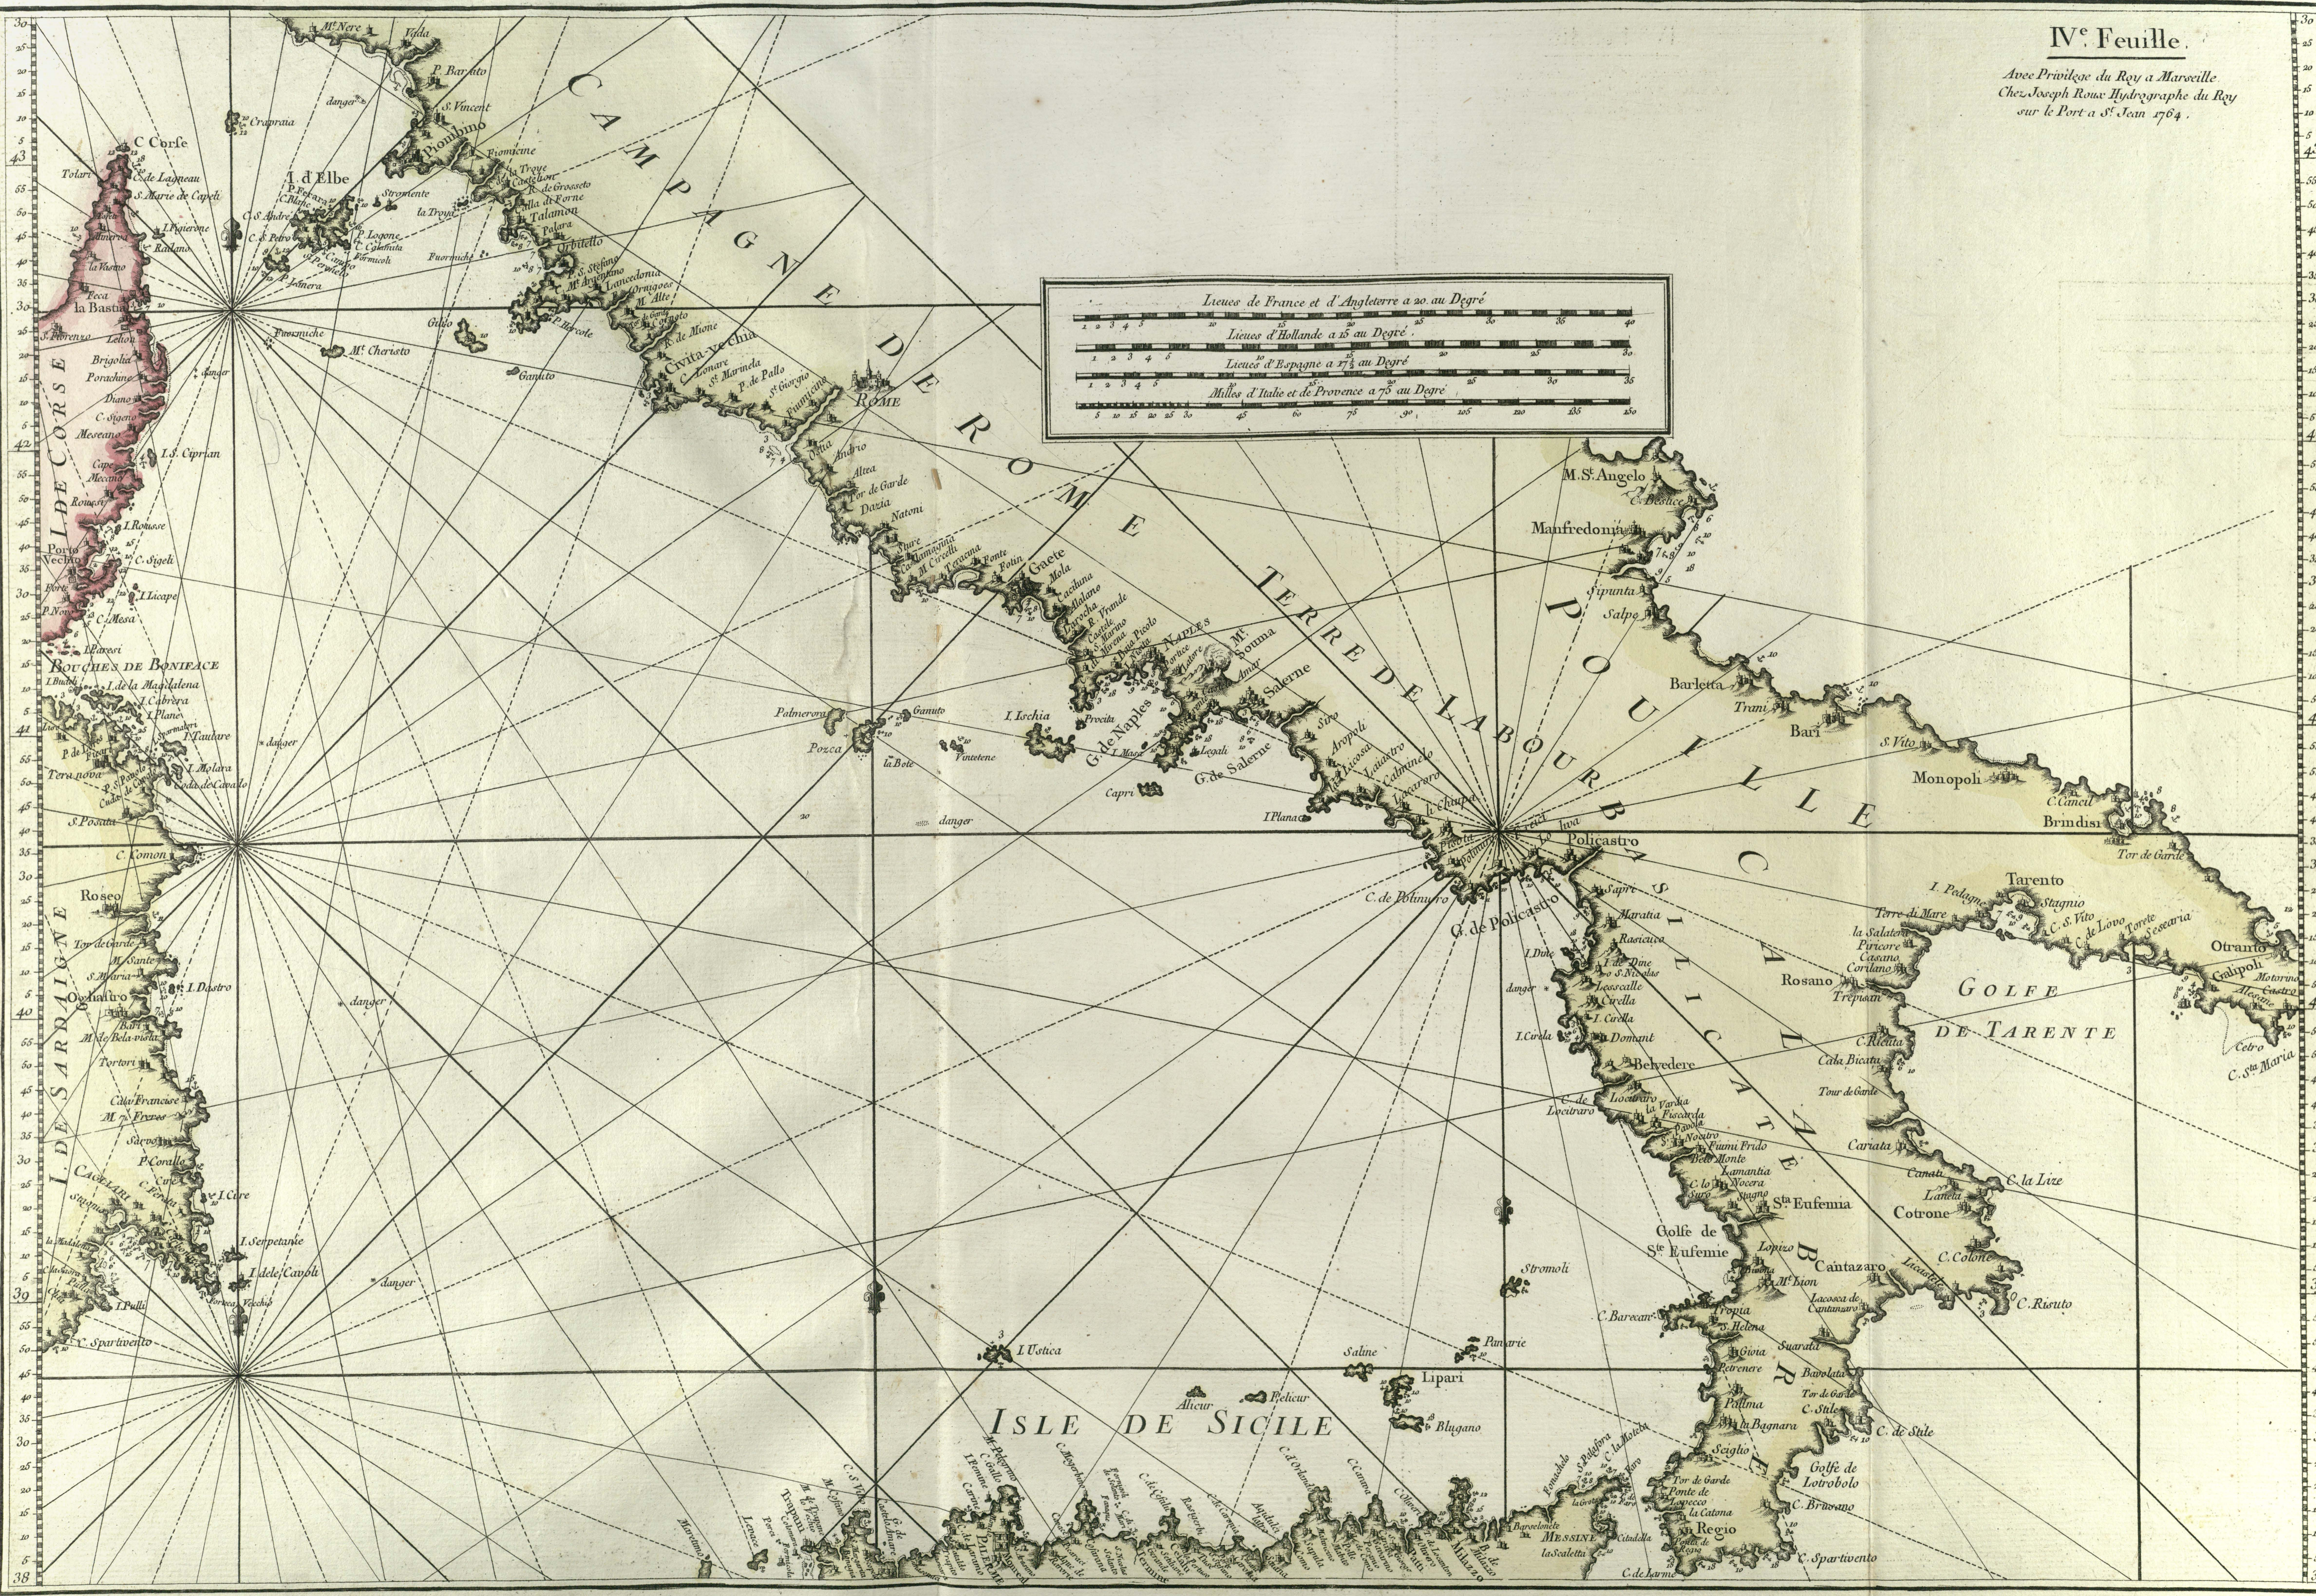

WORLDWIDE  
G PAN  
847

II<sup>e</sup> Feuille.

Avec Privilège du Roy à Marseille  
Chez Joseph Roux Hydrographe du Roy.  
sur le Port à S<sup>t</sup> Jean 1764.

Avec Privilège du Roy à Marseille  
Chez Joseph Roux Hydrographe du Roy  
sur le Port à St Jean 1764.

Avec Privilège du Roy à Marseille.  
Chez Joseph Roux Hydrographe du Roy  
sur le Port à St Jean 1764.

Avec Privilège du Roy à  
chez Joseph Roux Hydrog  
sur le Port à St. Jean

Lieues de France & d'Angleterre à 20 au Degré

Lieues de Hollande à 16 au Degré

Lieues d'Espagne à 17 au Degré

Milles d'Italie et Provence à 75 au Degré

M E D I T E R R A N E E

B A R B A R I E

Avec Privilège du Roy à Marseille  
Chez Joseph Roux Hydrographe du Roy  
sur le Port à St. Jean

Lieues de France et d'Angleterre à 20. au Degré

Lieues d'Hollande à 15. au Degré

Lieues d'Espagne à 17 1/2 au Degré

Milles d'Italie et Provence à 75. au Degré

Avec Privilège du Roy à Marseille  
Chez Joseph Roux Hydrographe du Roy  
sur le Port à St. Jean