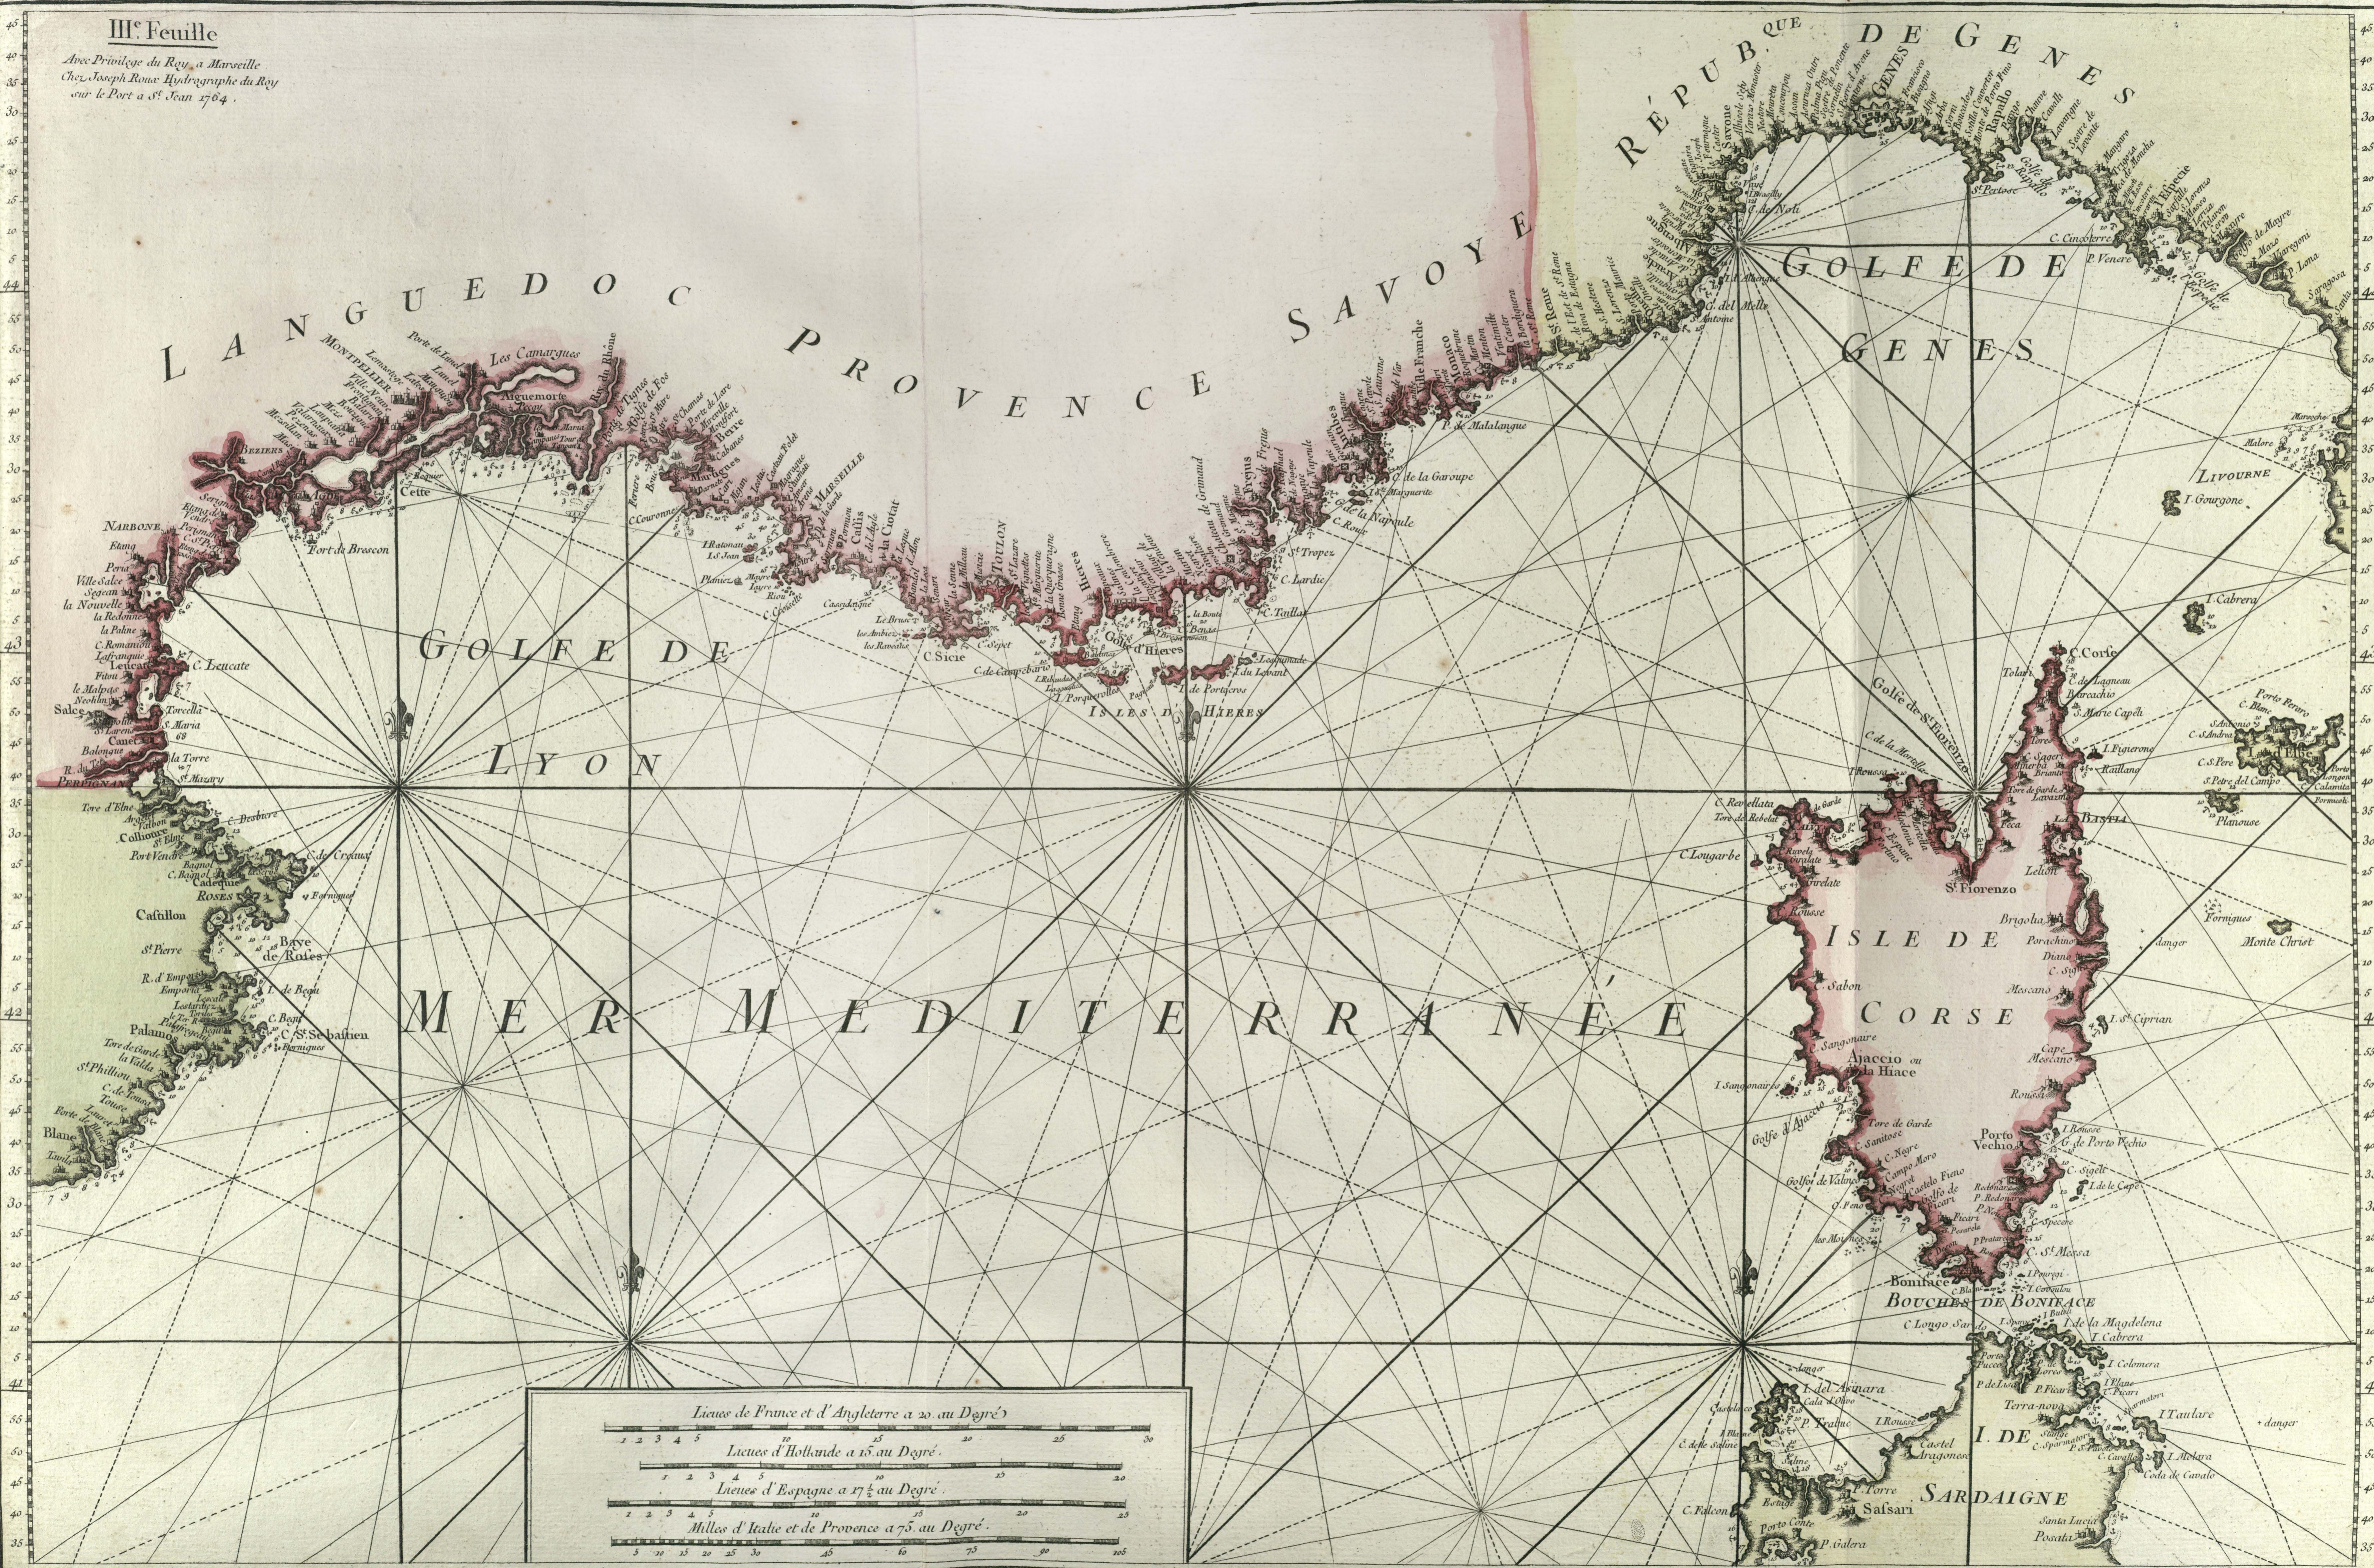

WORLDWIDE  
G PAN  
847

II<sup>e</sup> Feuille.

Avec Privilège du Roy à Marseille  
Chez Joseph Roux Hydrographe du Roy.  
sur le Port à S<sup>t</sup> Jean 1764.

Avec Privilège du Roy à Marseille  
Chez Joseph Roux Hydrographe du Roy  
sur le Port à St Jean 1764.

Avec Privilège du Roy à Marseille.  
Chez Joseph Roux Hydrographe du Roy  
sur le Port à St Jean 1764.

Avec Privilège du Roy à  
chez Joseph Roux Hydrog  
sur le Port à St. Jean

Lieues de France & d'Angleterre à 20 au Degré

Lieues de Hollande à 16 au Degré

Lieues d'Espagne à 17 au Degré

Milles d'Italie et Provence à 75 au Degré

M E D I T E R R A N E E

B A R B A R I E

Avec Privilège du Roy à Marseille  
Chez Joseph Roux Hydrographe du Roy  
sur le Port à St. Jean

Lieues de France et d'Angleterre à 20. au Degré

Lieues d'Hollande à 15. au Degré

Lieues d'Espagne à 17 1/2 au Degré

Milles d'Italie et Provence à 75. au Degré

Avec Privilège du Roy à Marseille  
Chez Joseph Roux Hydrographe du Roy  
sur le Port à St. Jean