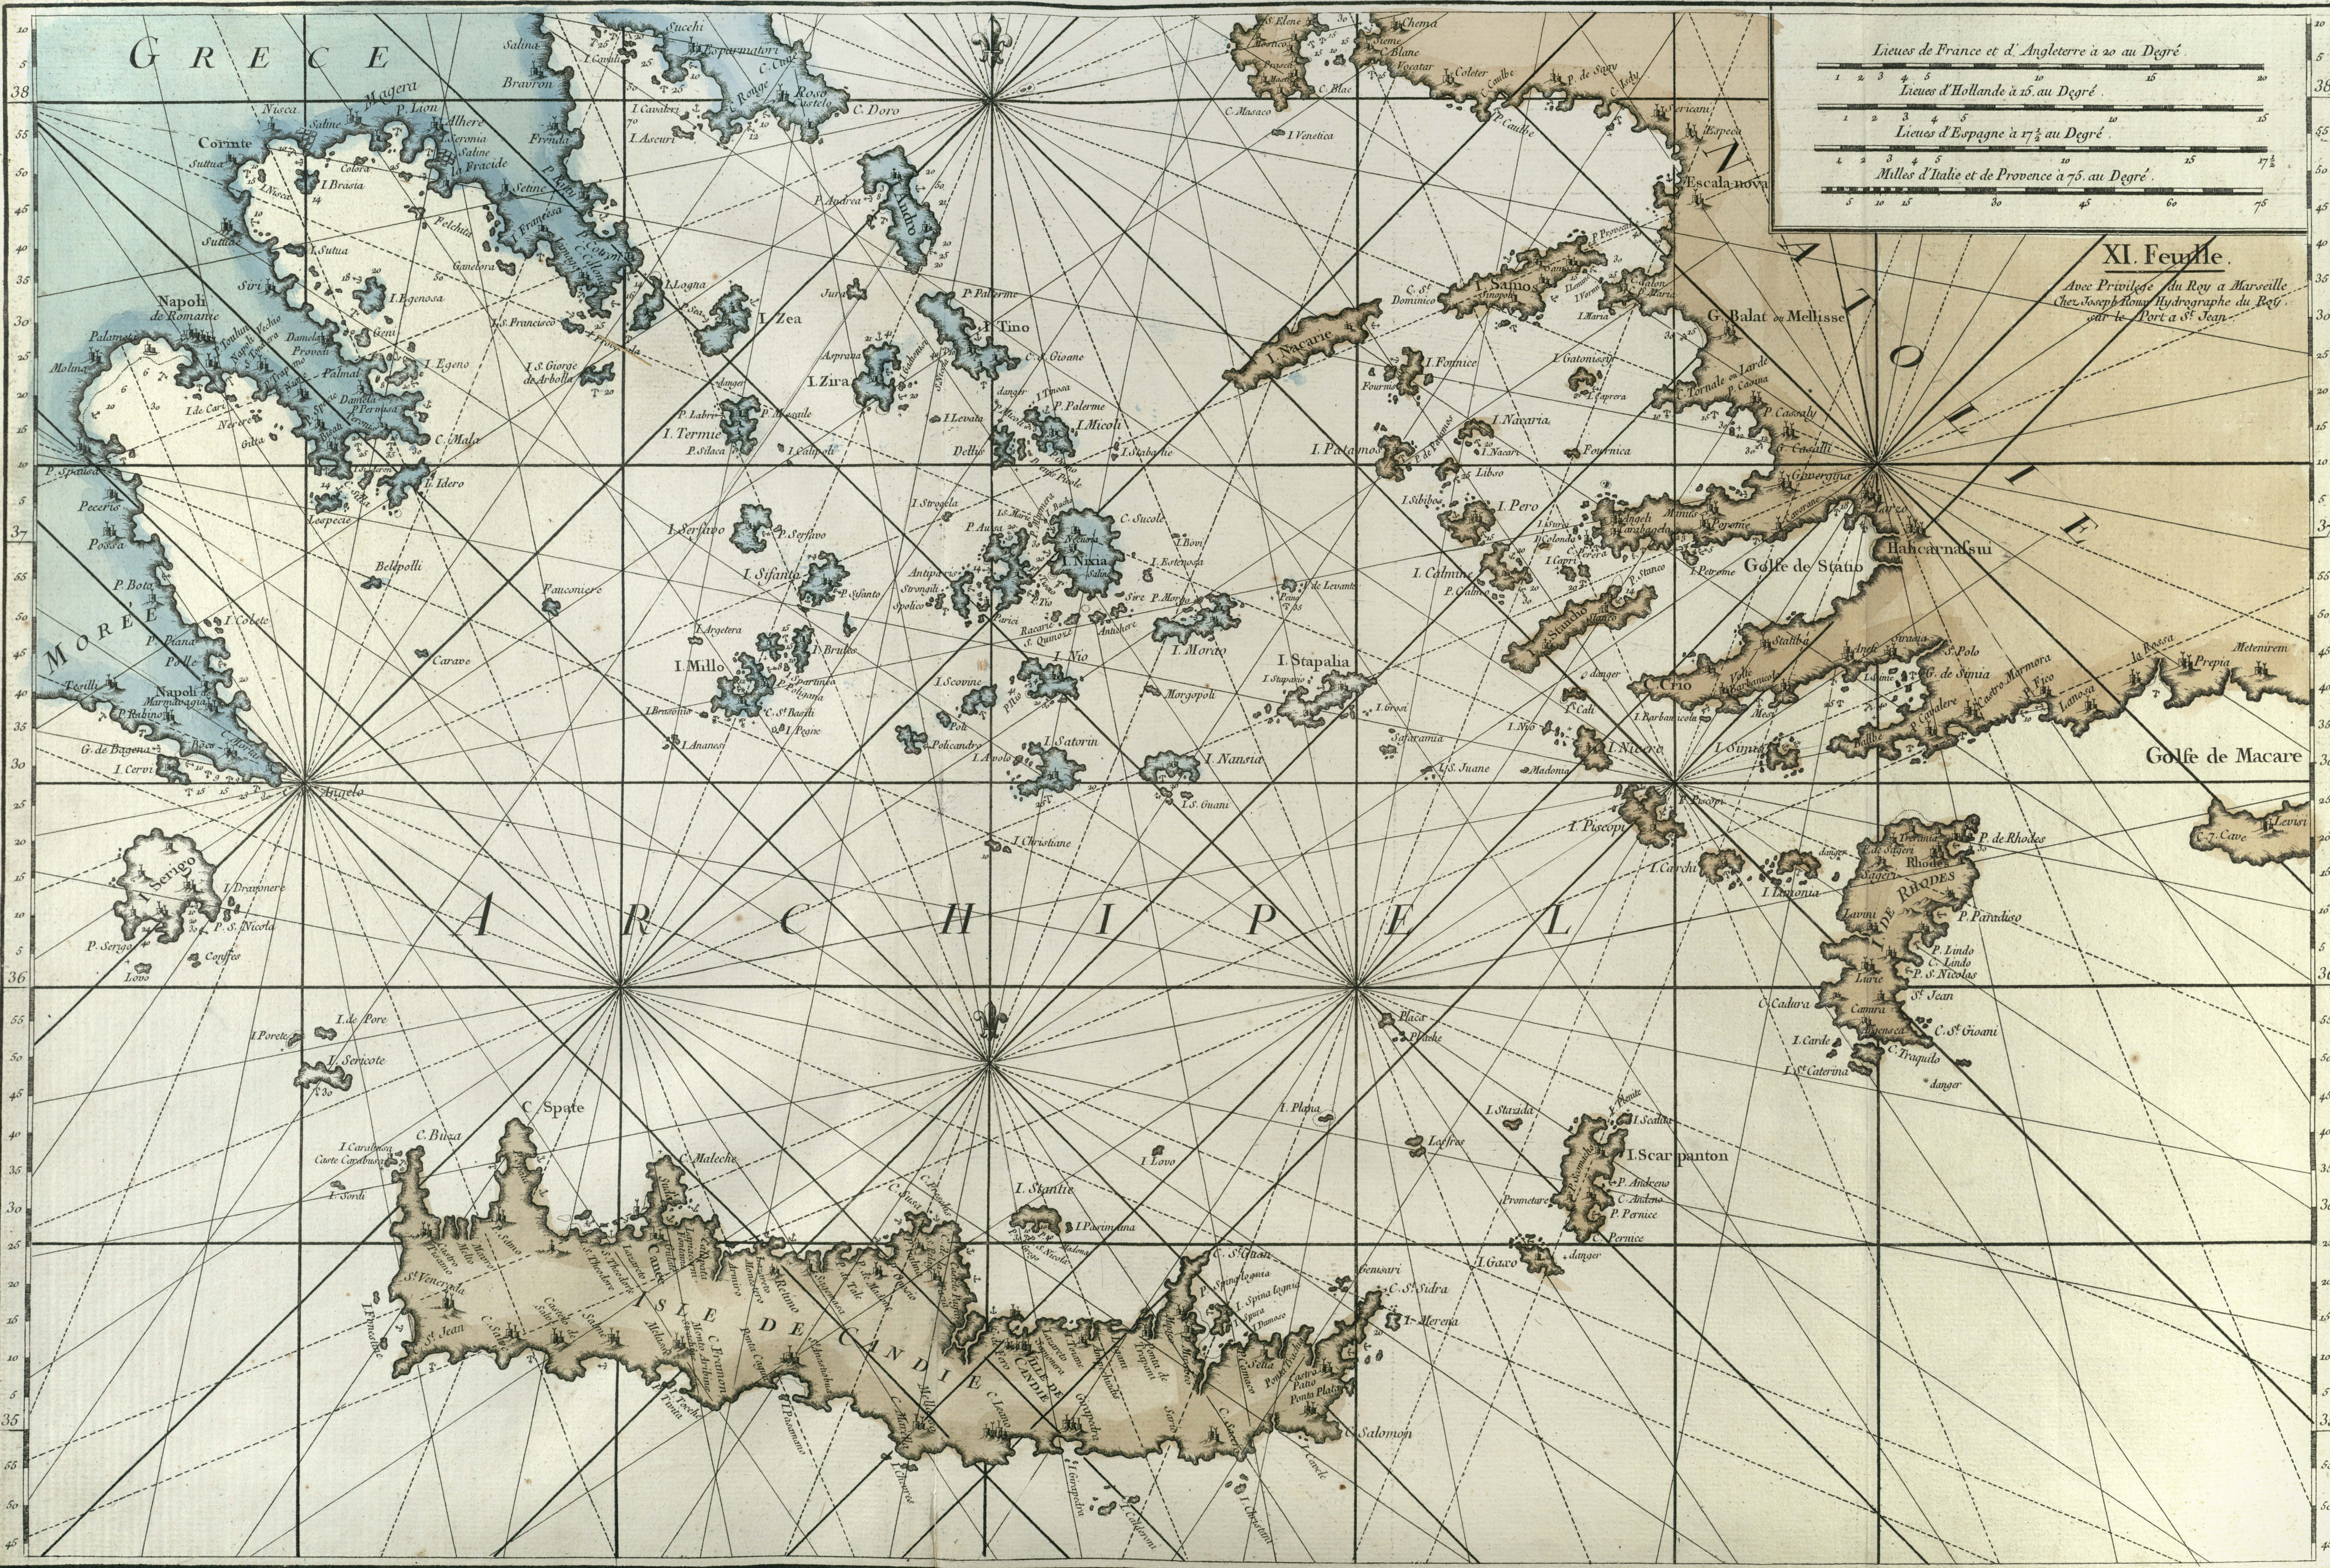

XI. Feuille

Avec Privilège du Roy à Marseille
Chez Joseph Roux Hydrographe du Roy
sur le Port à St. Jean

38
55
50
45
40
35
30
25
20
15
10
5
37
65
50
45
40
35
30
25
20
15
10
5
36
55
50
45
40
35
30
25
20
15
10
5
35
55
50
45
40
35
30
25
20
15
10
5
35

38
55
50
45
40
35
30
25
20
15
10
5
37
65
50
45
40
35
30
25
20
15
10
5
36
55
50
45
40
35
30
25
20
15
10
5
35

G R E C E

A R C H I P E L

S I C I L I E
C R E T E
D O D E C A N D I E

XI. Feuille

Avec Privilège du Roy à Marseille
Chez Joseph Roux Hydrographe du Roy
sur le Port à St. Jean