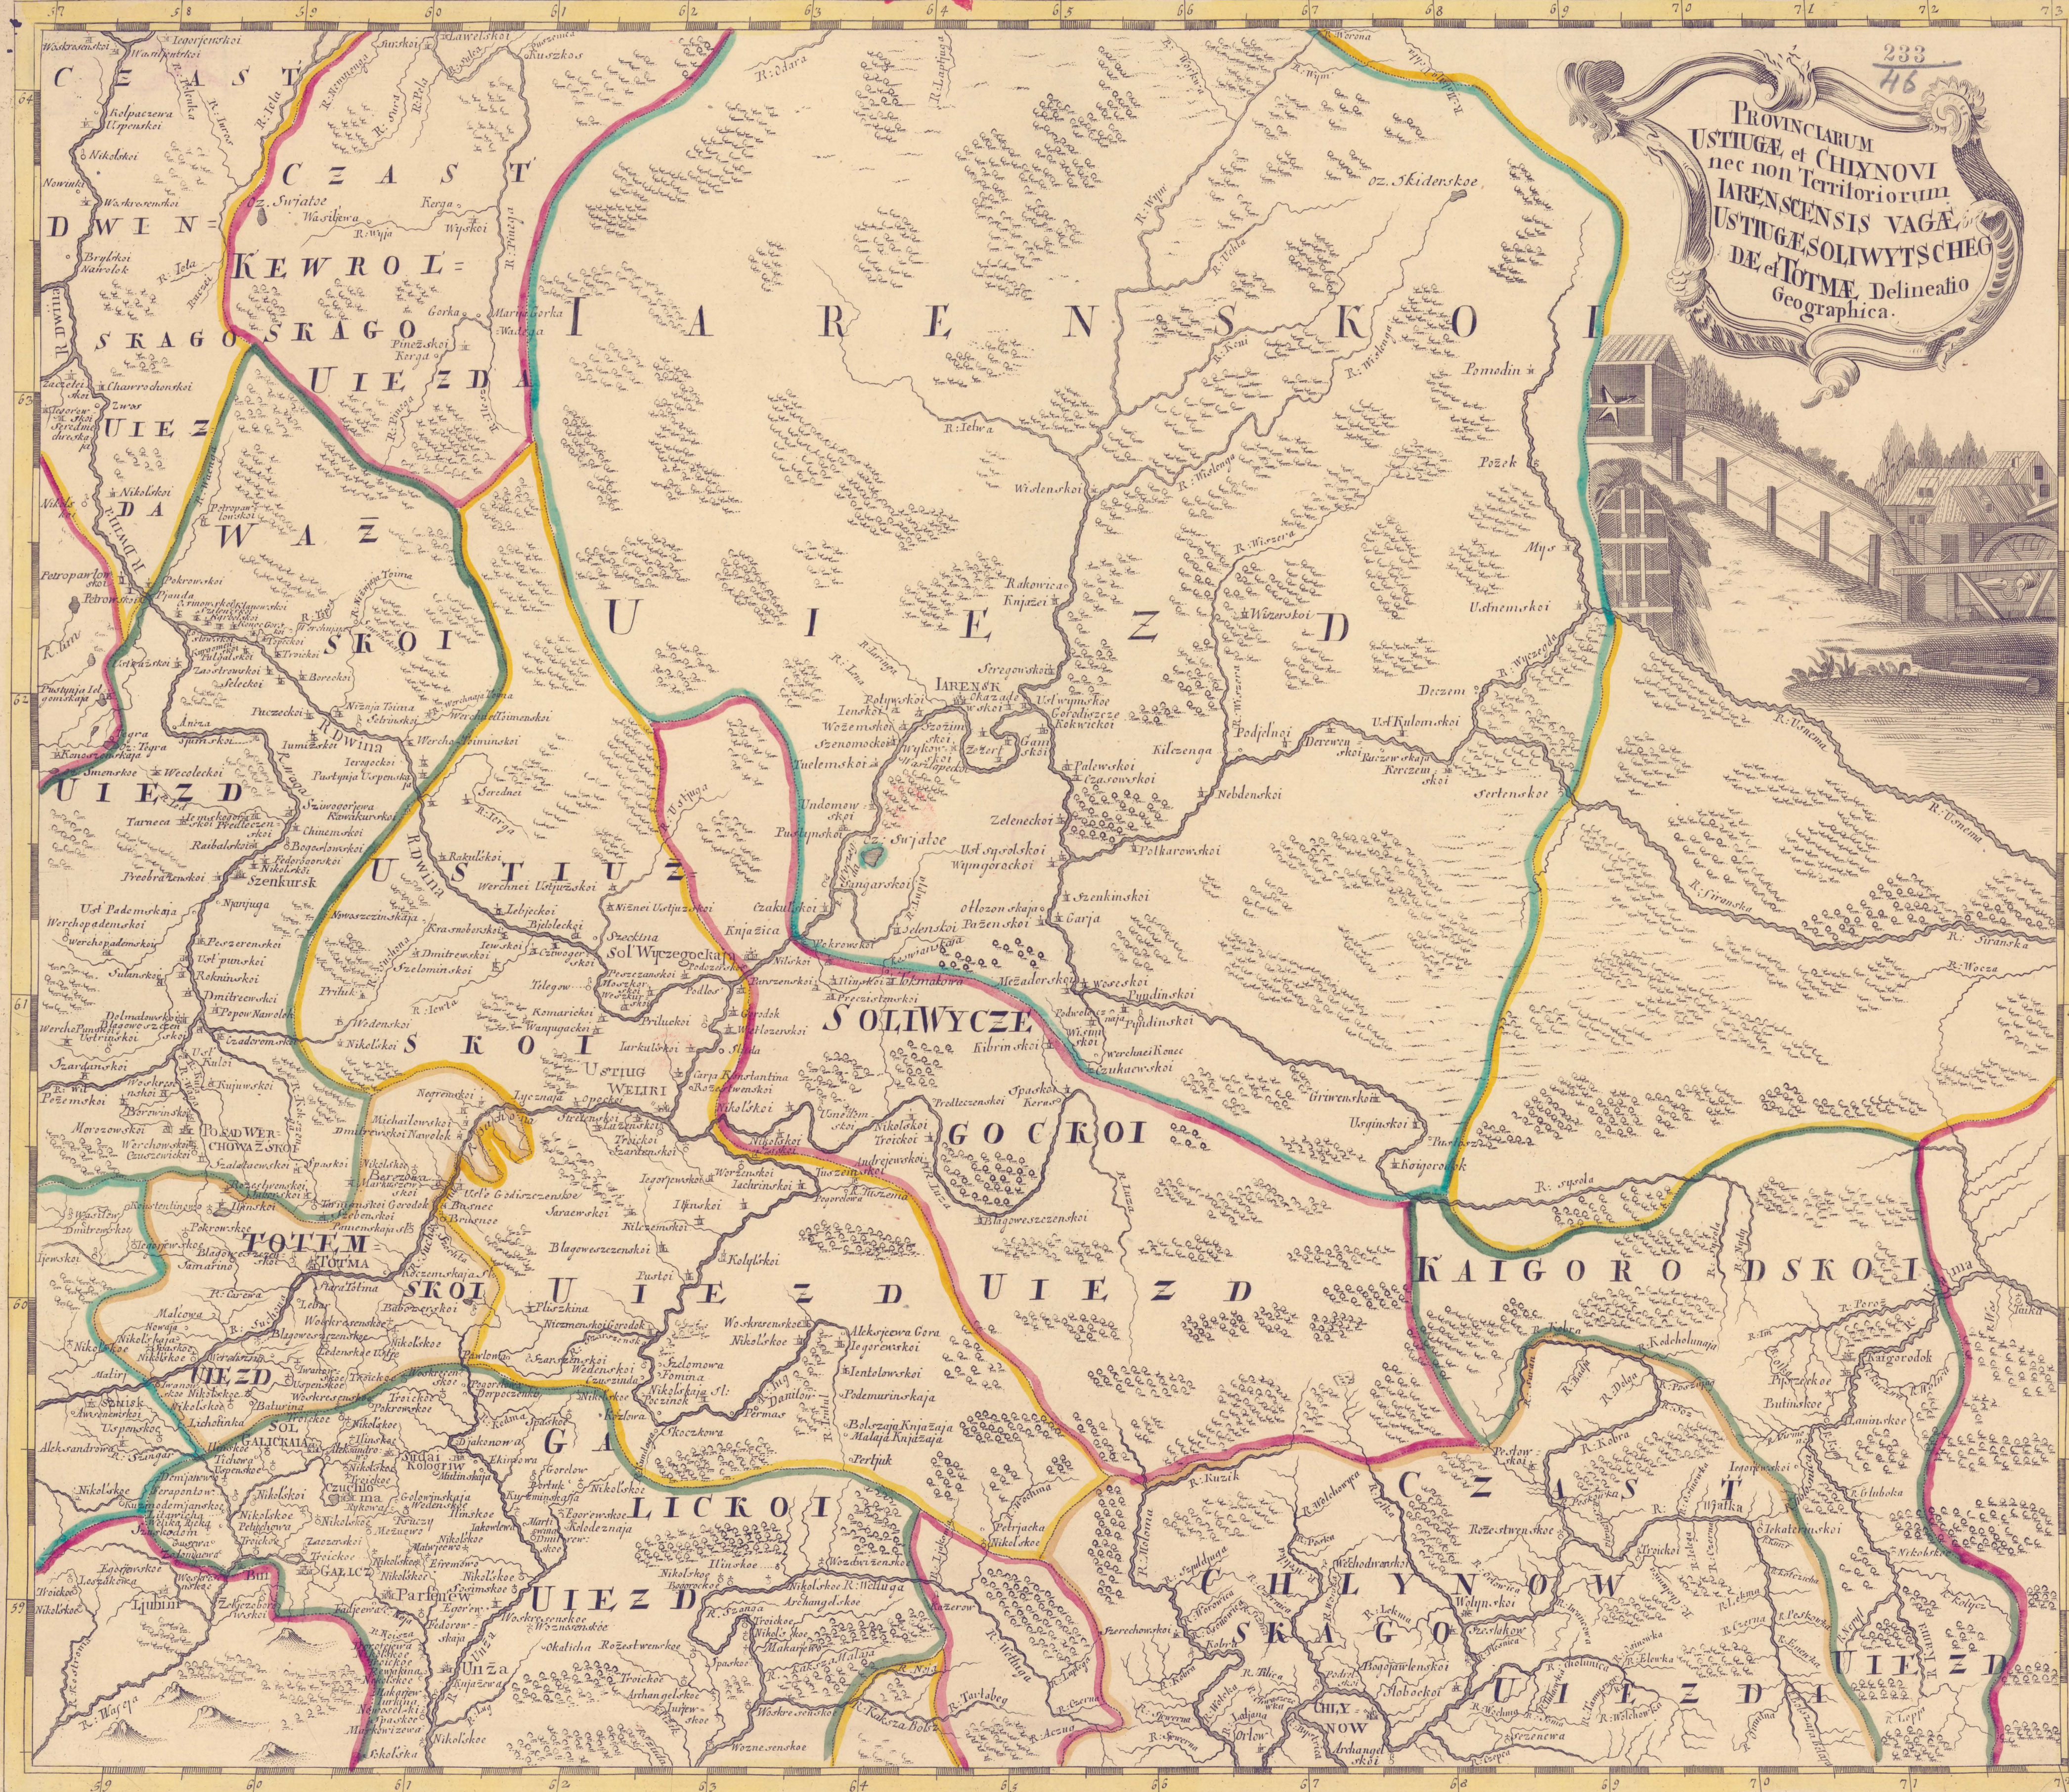

DUPLIKA
XXX-XXXX-XXXX

233
46
PROVINCIA RUM
USTIUGI et CHYNOVI
nec non Territoriorum
IARENSENSIS VAGAE
USTIUGI SOLI WYTSCHEG
DE TOTME. Delineatio
Geographica.

Scala miliarium 100 Russicorum

024 RIN 72294