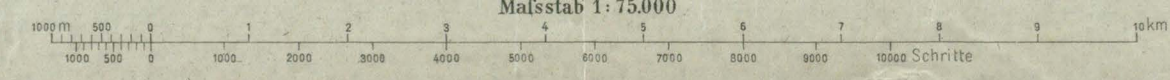

Geripp: F. Klisch  
Nach Zeichenschlüssel 1894.  
Schrift der Wohnorte analog der Generalkarte.

Bukowina 2. Ausgabe

Maßstab 1:75.000

N 4942955  
H 69701  
02112014 182489

Rumanien Terrain-Oblt. R. Machold  
Teilweise berichtet bis 9. XI. 1916