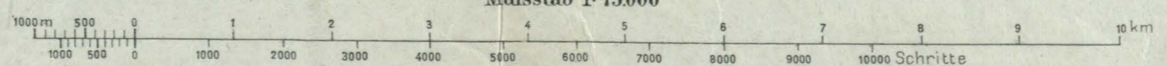

Geripp: Lieut. Charlemont.
Nach Zeichenschlüssel 1894.

Terrain: Oberit. Wytliaci

Másztab 1:75,000

N 4973545
4 63906
020 RIN 182444