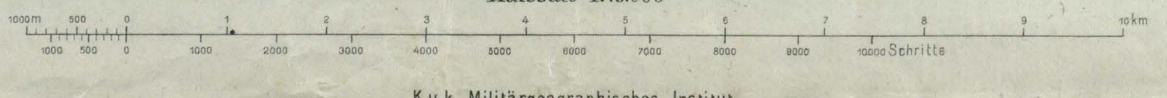

Geripp: Offiz. M. Jakupc Nach Zeichenschlüssel 1904 Schrift der Wohnorte analog der Generalkarte. Terrain: Objt. H. Damisch

Maßstab 1:75.000

80