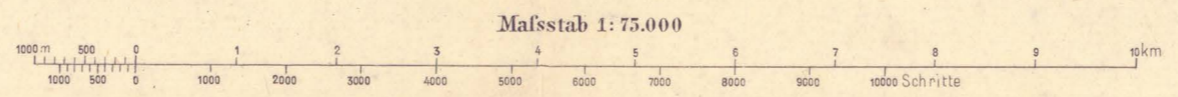

Geripp: Leut. Bernhauer  
Nach Zeichenschlüssel 1894

Galizien.

Terrain: Oberleut. Pötnsch.

Teilweise berichtet bis 12. XI. 1912.