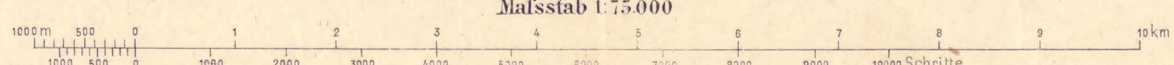

Beripp: Orzl. Schill
Nach Zeichenschlüssel 1894
Schmalspurbahn

Galizien.
2. Ausgabe
Maßstab 1:75 000

BIBLIOTEKA
ZAKŁADU GEOGRAFICZNEGO
UNIWERSYTETU WARSZAWSKIEGO
Nr. 842 C