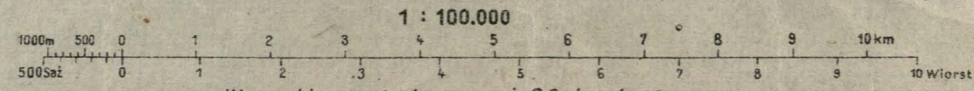

DERAZNE
XXVIII-20

Numer ewidency ~~XLVII/225/1~~

P. A. N.

C. 504/121

Wydanie Instytutu Wojskowo-Geograficznego w Warszawie 1920r.

Wartość warstwic wynosi 2Sz. = 4.26 m.

024 RCIN 154 299
N. 4849 382
H. 68741