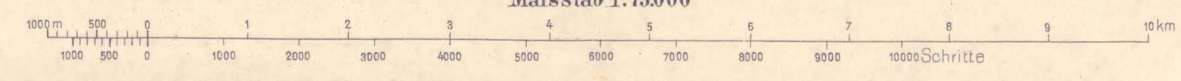

N 4929501
K 69540
024 RCM 174371